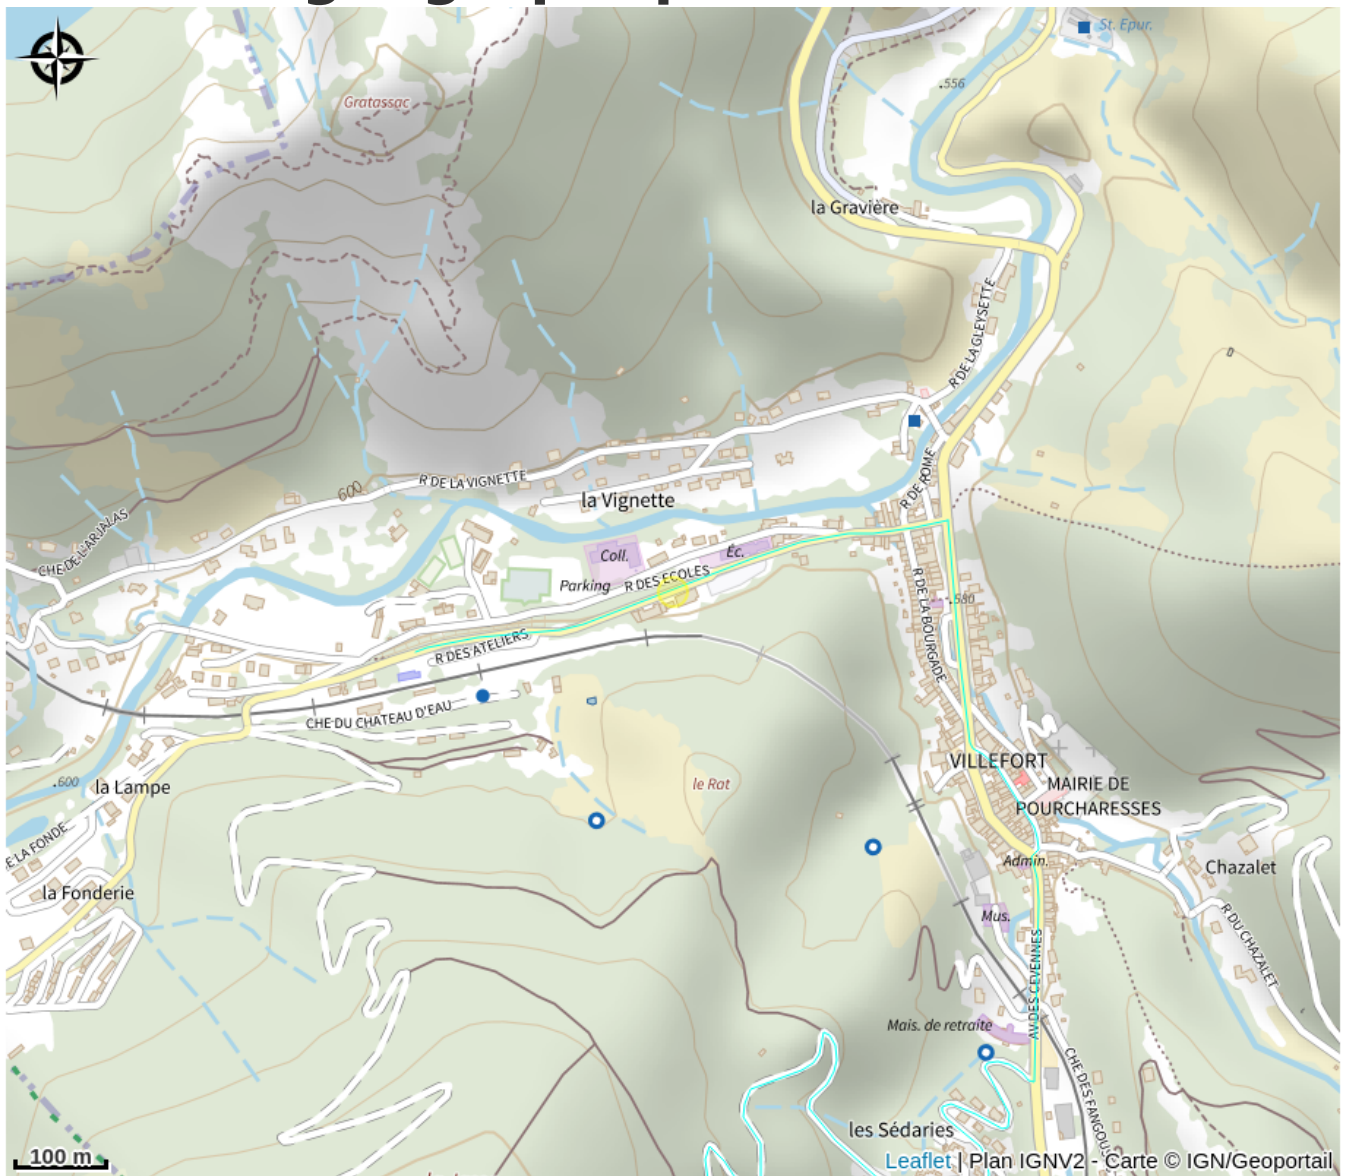

Situation géographique