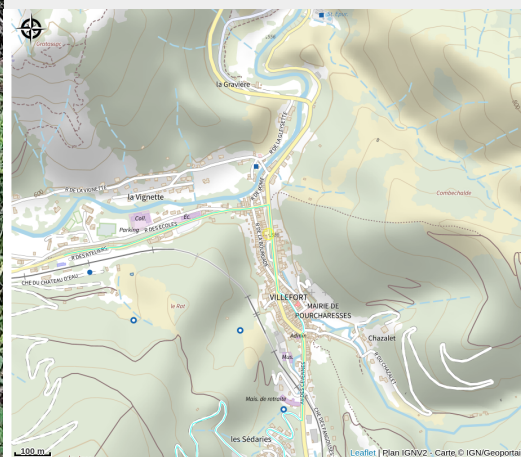

ESPACE SPORT ORIENTATION VILLEFORT

Gorges et Vallée du Tarn (GR® 736)

Crédit : ESPACE SPORT ORIENTATION VILLEFORT (OT Mont-Lozère)

Infos pratiques

Catégorie : À faire

Description

Parcours d'initiation à la course d'orientation à Villefort. A partir de 7 ans. Une énigme à résoudre : Le jeu consiste à trouver le nom du village de Villefort au Moyen Age, en complétant les cases situées en haut à gauche de la carte. Afin de retrouver les syllabes manquantes, répondez aux 7 questions posées. Pour chacune d'elles, 3 propositions de réponses sont associées à des syllabes ou des lettres en gras. Une fois votre réponse choisie, reportez la syllabe dans la case correspondante. Chaque question est associée à une borne sur le terrain (cercles numérotés). La réponse à la question vous sera donnée avec le poinçon de la borne!