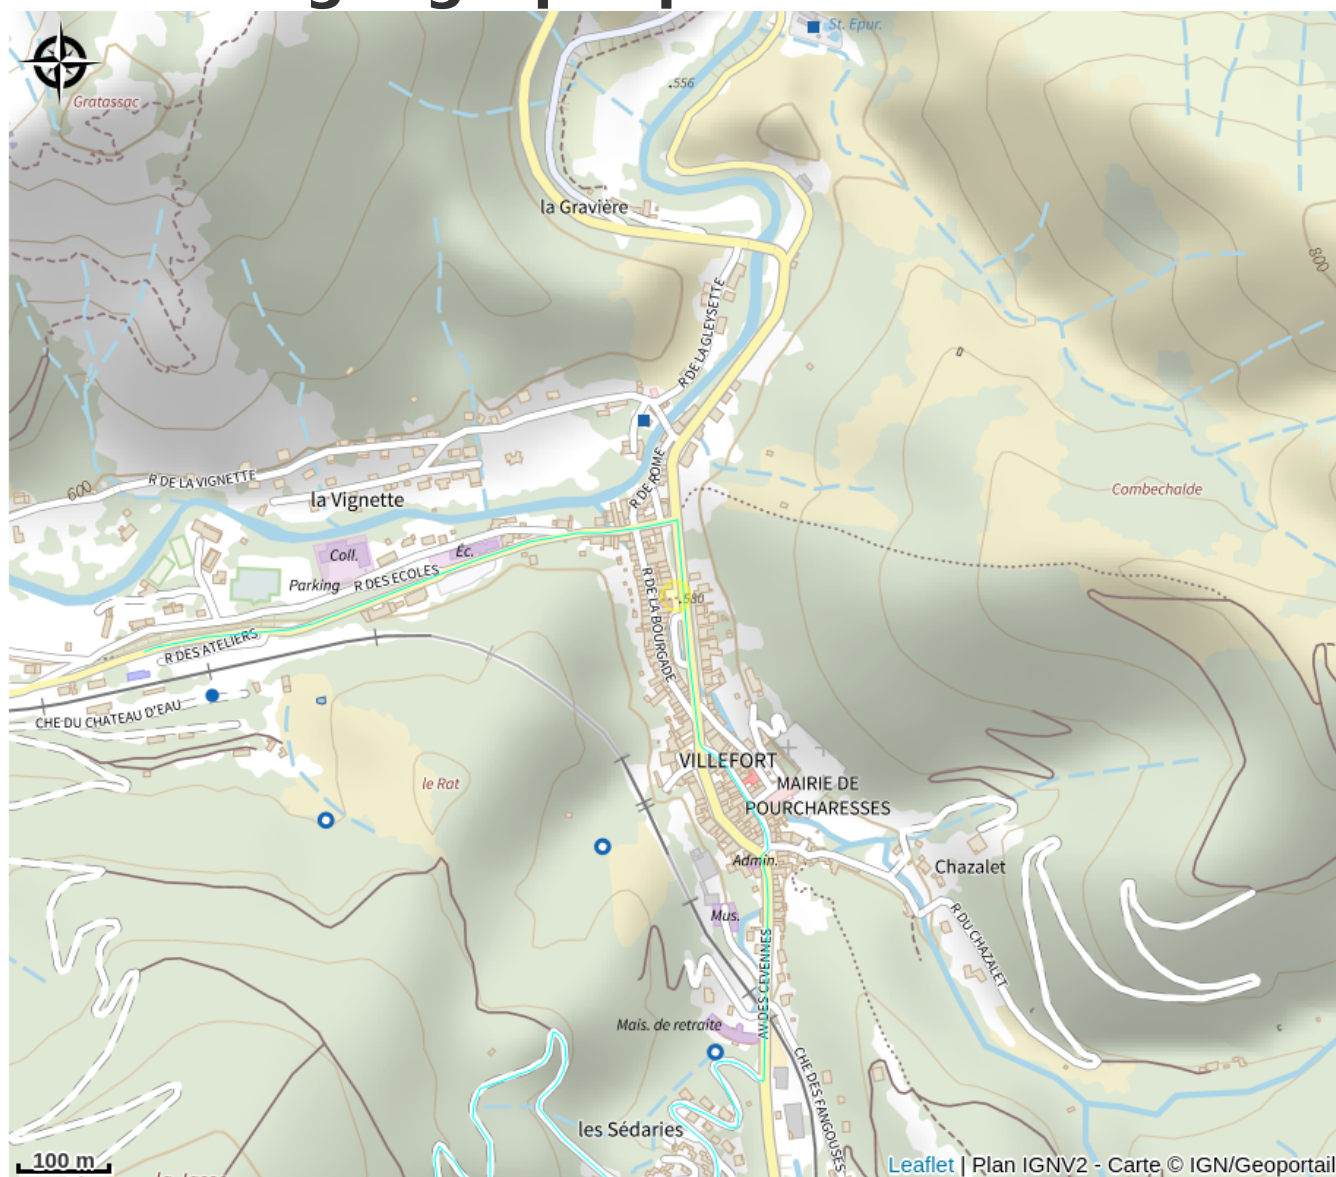

Situation géographique