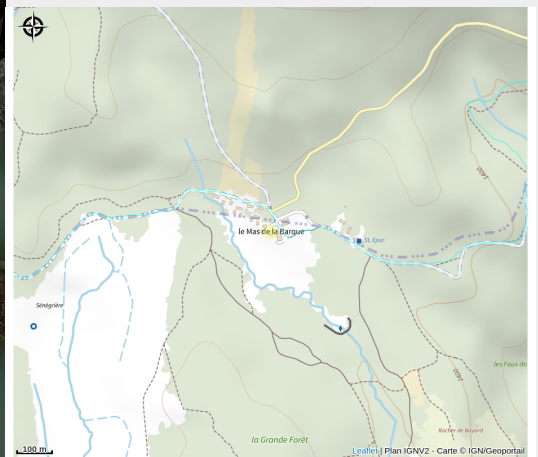

ESPACE SPORT ORIENTATION MAS DE LA BARQUE

Gorges et Vallée du Tarn (GR® 736)

Crédit : Course d'orientation (©SMAML PPN 2022 Antonin Michaud Soret Ahstudio)

Infos pratiques

Catégorie : À faire

Description

Parcours d'initiation à la course d'orientation à la station du Mas de la Barque. A partir de 10 ans. Une énigme à résoudre : Le jeu consiste à trouver un mot mystère, en complétant les cases situées en haut à gauche de la carte. Afin de retrouver les syllabes manquantes, répondez aux 10 questions posées. Pour chacune d'elles, plusieurs propositions de réponses sont associées à des syllabes ou des lettres en gras. Une fois votre réponse choisie, reportez la syllabe dans la case correspondante. Chaque question est associée à une borne sur le terrain (cercles numérotés). La réponse à la question vous sera donnée avec le poinçon de la borne!