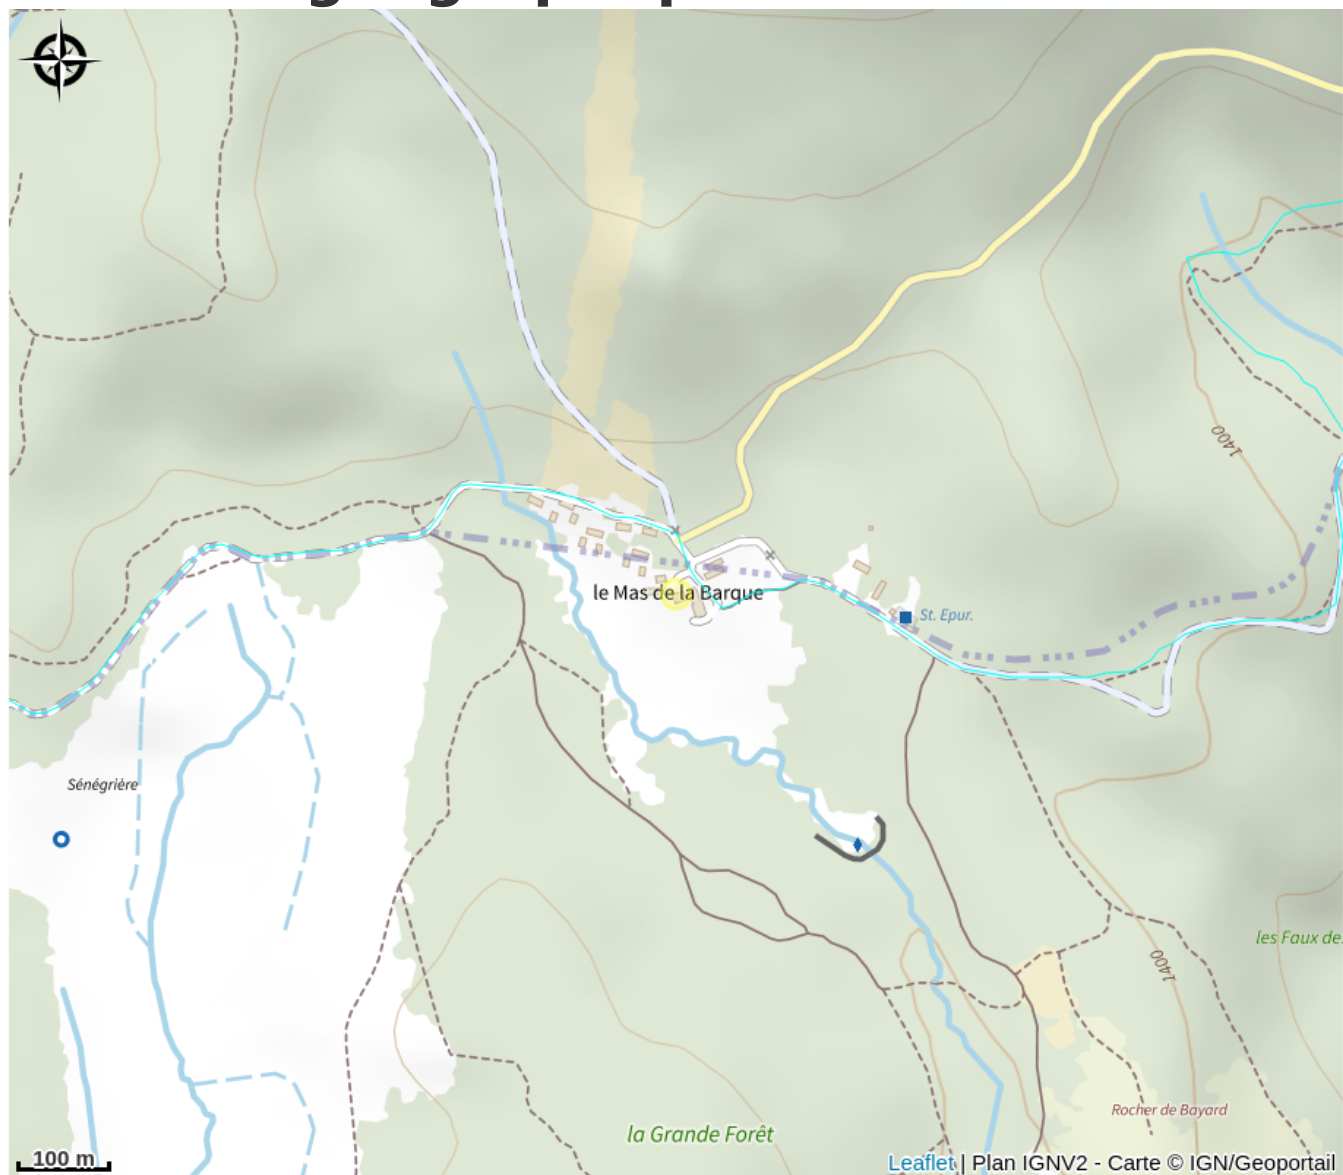

Situation géographique