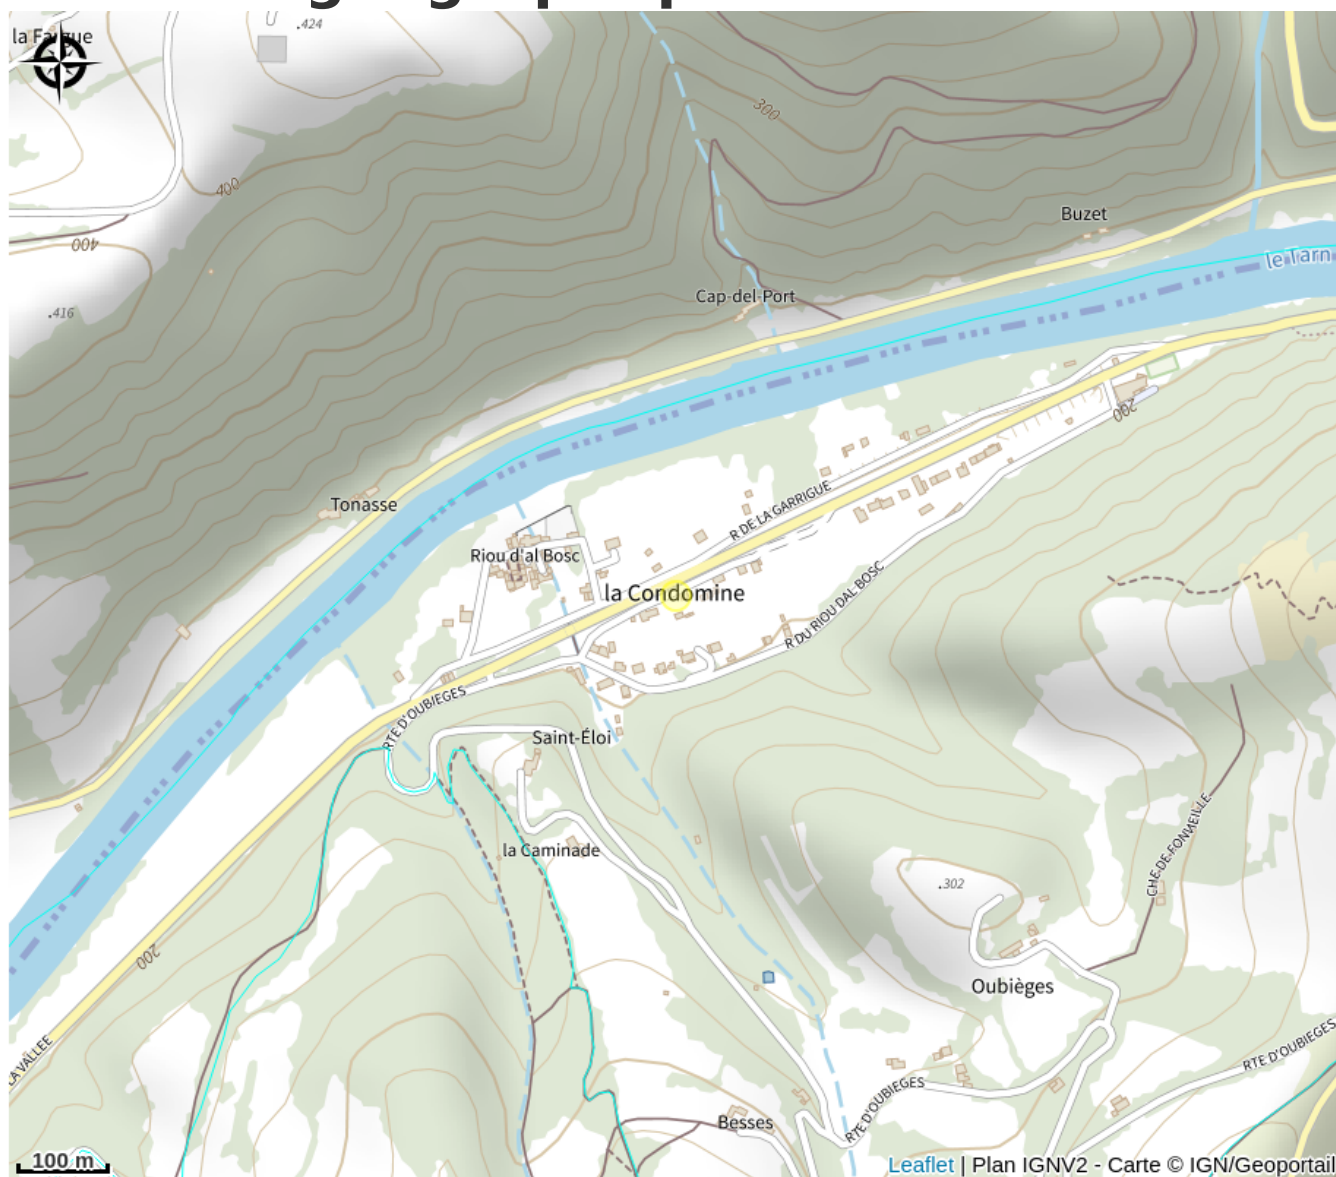

Aire de pique-nique de la Condomine

Gorges et Vallée du Tarn (GR® 736)

Crédit : (maps)

Derrière l'église au bord du Tarn ou
devant la salle polyvalente.

Infos pratiques

Catégorie : À faire

Situation géographique

Toutes les informations pratiques

Informations pratiques

Tarifs:

Accès libre.

Fiche mise à jour par Office de tourisme Vallée du Tarn & Monts de l'Albigeois le 18/12/2023

Contact

La Condomine
81430 AMBIALET
Tél. 05 63 55 32 10