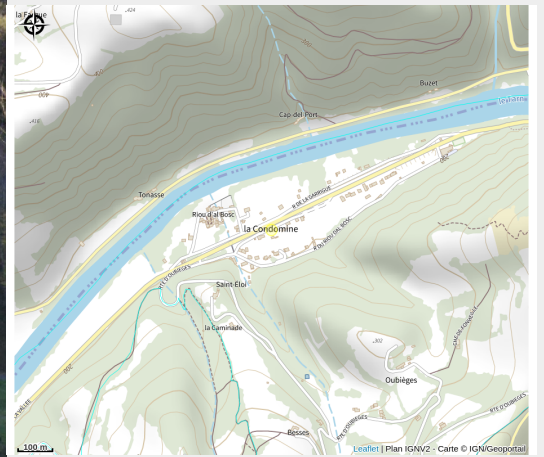

Aire de pique-nique de la Condomine

Gorges et Vallée du Tarn (GR® 736)

Crédit : (maps)

Derrière l'église au bord du Tarn ou
devant la salle polyvalente.

Infos pratiques

Catégorie : À faire

Situation géographique

Toutes les informations pratiques

Informations pratiques

Tarifs:

Accès libre.

Fiche mise à jour par Office de tourisme Vallée du Tarn & Monts de l'Albigeois le 18/12/2023

Contact

La Condomine
81430 AMBIALET
Tél. 05 63 55 32 10