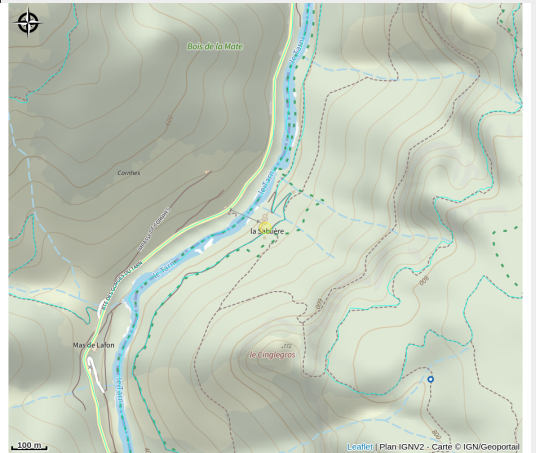

# HAMEAU DE LA SABLIERÈ

Gorges et Vallée du Tarn (GR® 736)

Crédit : PCULAR048V509JE4\_1 (OTI Cévennes Gorges du Tarn)

## Infos pratiques

Catégorie : À voir

# Description

Village emblématique des Gorges du Tarn par son histoire, son architecture remarquable et sa vie associative. Vous traverserez en barque à la rencontre de la rive gauche des Gorges du Tarn...

# Situation géographique