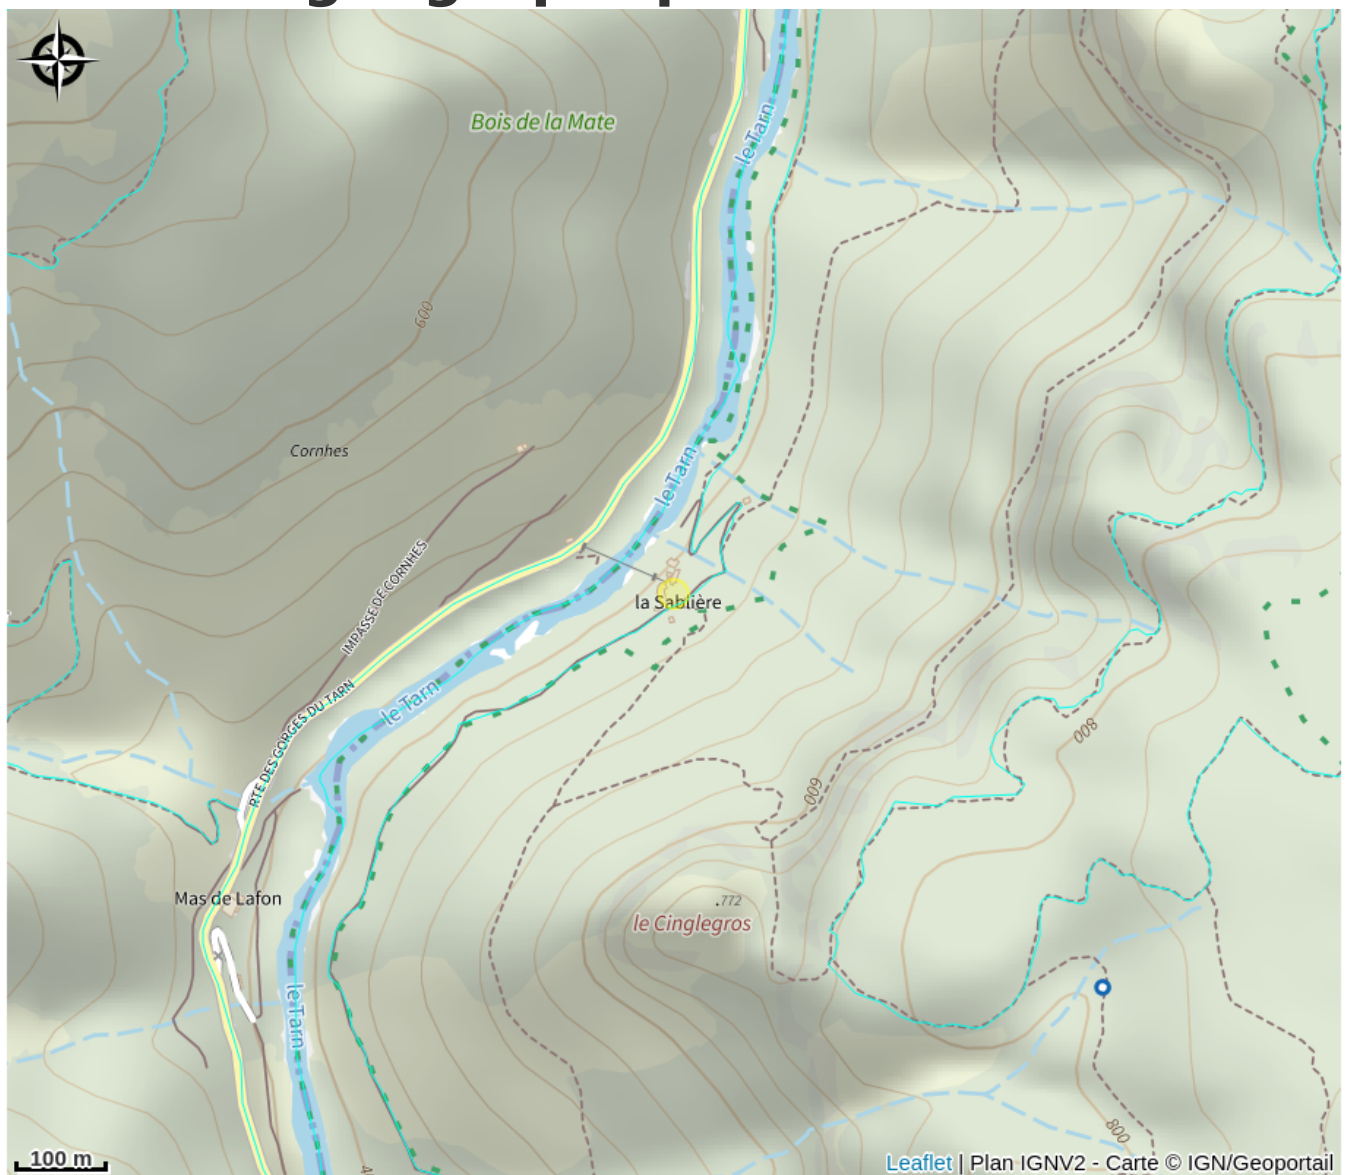

# HAMEAU DE LA SABLIERÈ

Gorges et Vallée du Tarn (GR® 736)

Crédit : PCULAR048V509JE4\_1 (OTI Cévennes Gorges du Tarn)

## Infos pratiques

Catégorie : À voir

# Description

Village emblématique des Gorges du Tarn par son histoire, son architecture remarquable et sa vie associative. Vous traverserez en barque à la rencontre de la rive gauche des Gorges du Tarn...

# Situation géographique