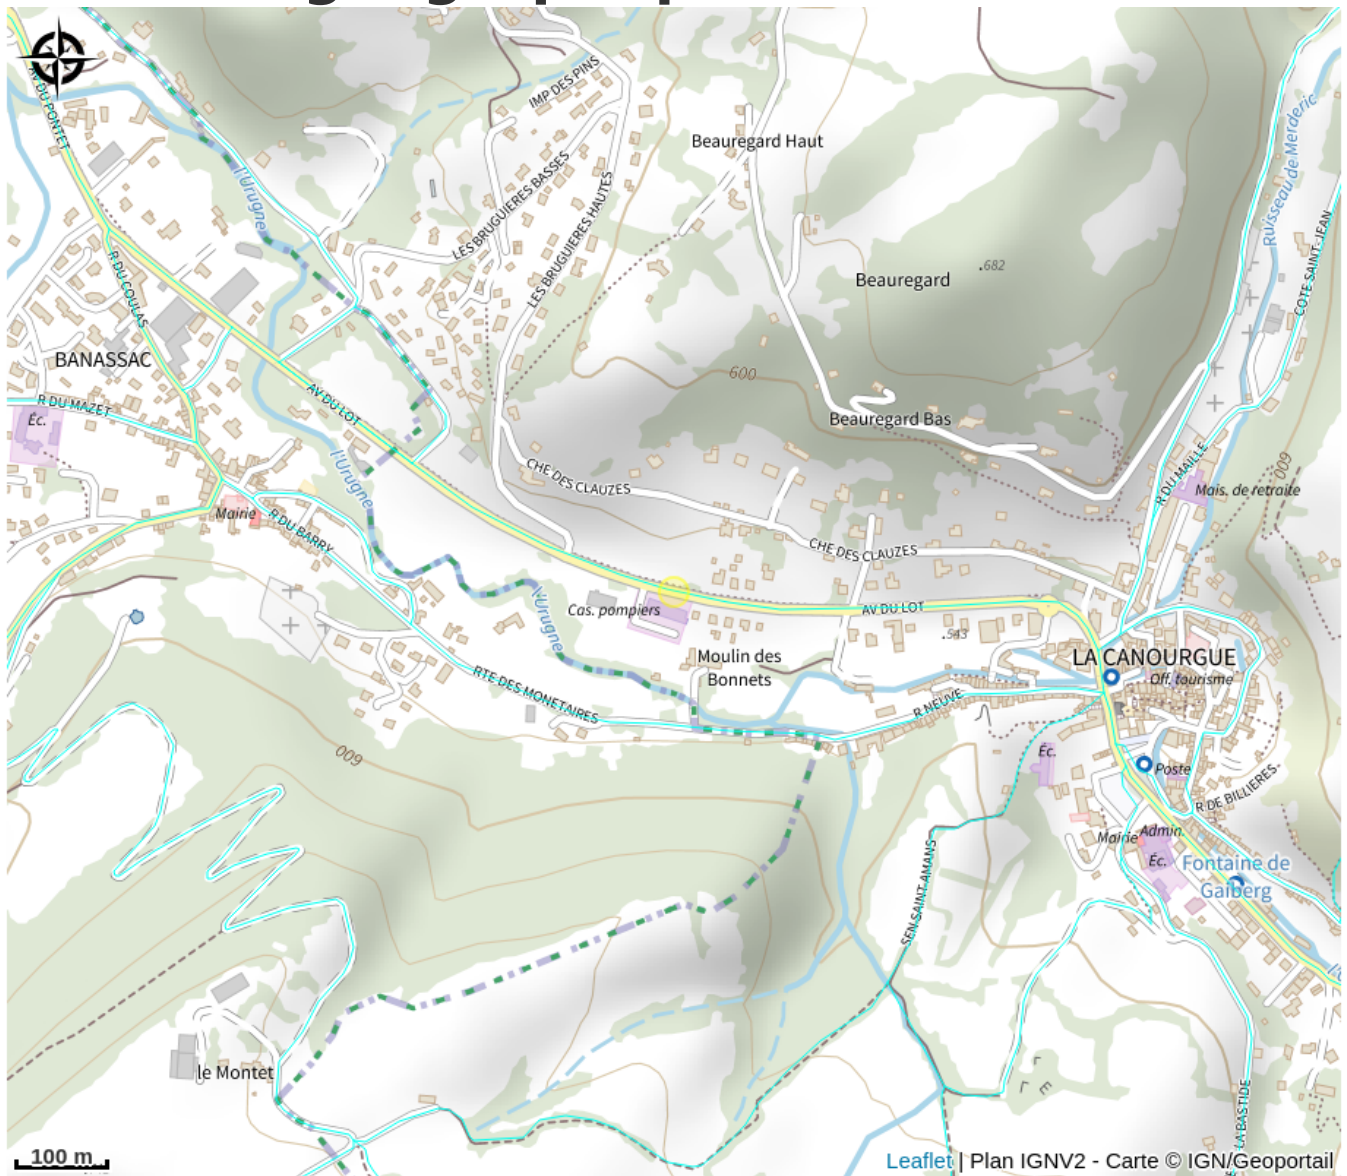

PUMPTRACK DE LA CANOURGUE

PNR_AUBRAC

Crédit : PUMPTRACK (PUMPTRACK)

Infos pratiques

Catégorie : À faire

Description

Pumptrack en enrobé de 350m² comprenant 3 niveaux de difficultés (vert, bleu & rouge). La Pumptrack est située à coté de la crèche du village et en bordure de la départementale. Clôturée par une barrière bois, la commune souhaitait un projet intégré dans avec son environnement.

Situation géographique

Toutes les informations pratiques

Informations pratiques

Fiche mise à jour le 30/01/2026

Contact

Avenue du Lot
48500 LA CANOURGUE
Tél. +33 4 66 32 81 47
mairie@la-canourgue.com
<https://www.la-canourgue.com/>