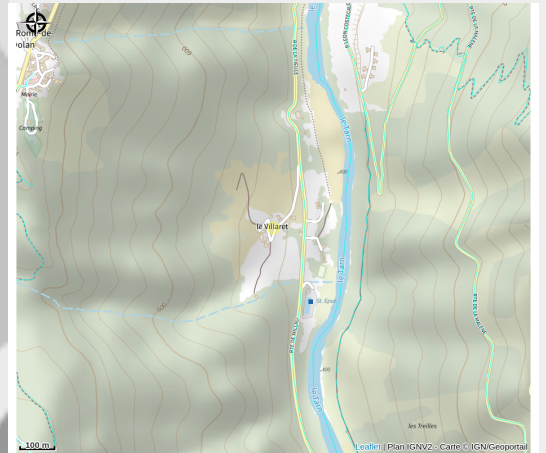

AELEMENT

Gorges et Vallée du Tarn (GR® 736)

Infos pratiques

Catégorie : À faire

Toutes les informations pratiques

Informations pratiques

Modes de paiement:

Chèques bancaires et postaux, Espèces, Virement