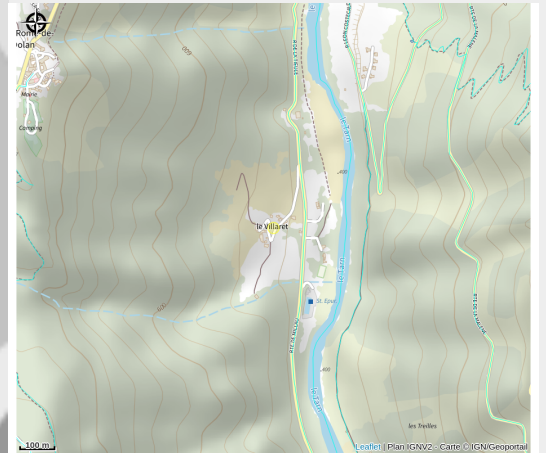

AELEMENT

Gorges et Vallée du Tarn (GR® 736)

Infos pratiques

Catégorie : À faire

Toutes les informations pratiques

Informations pratiques

Modes de paiement:

Chèques bancaires et postaux, Espèces, Virement