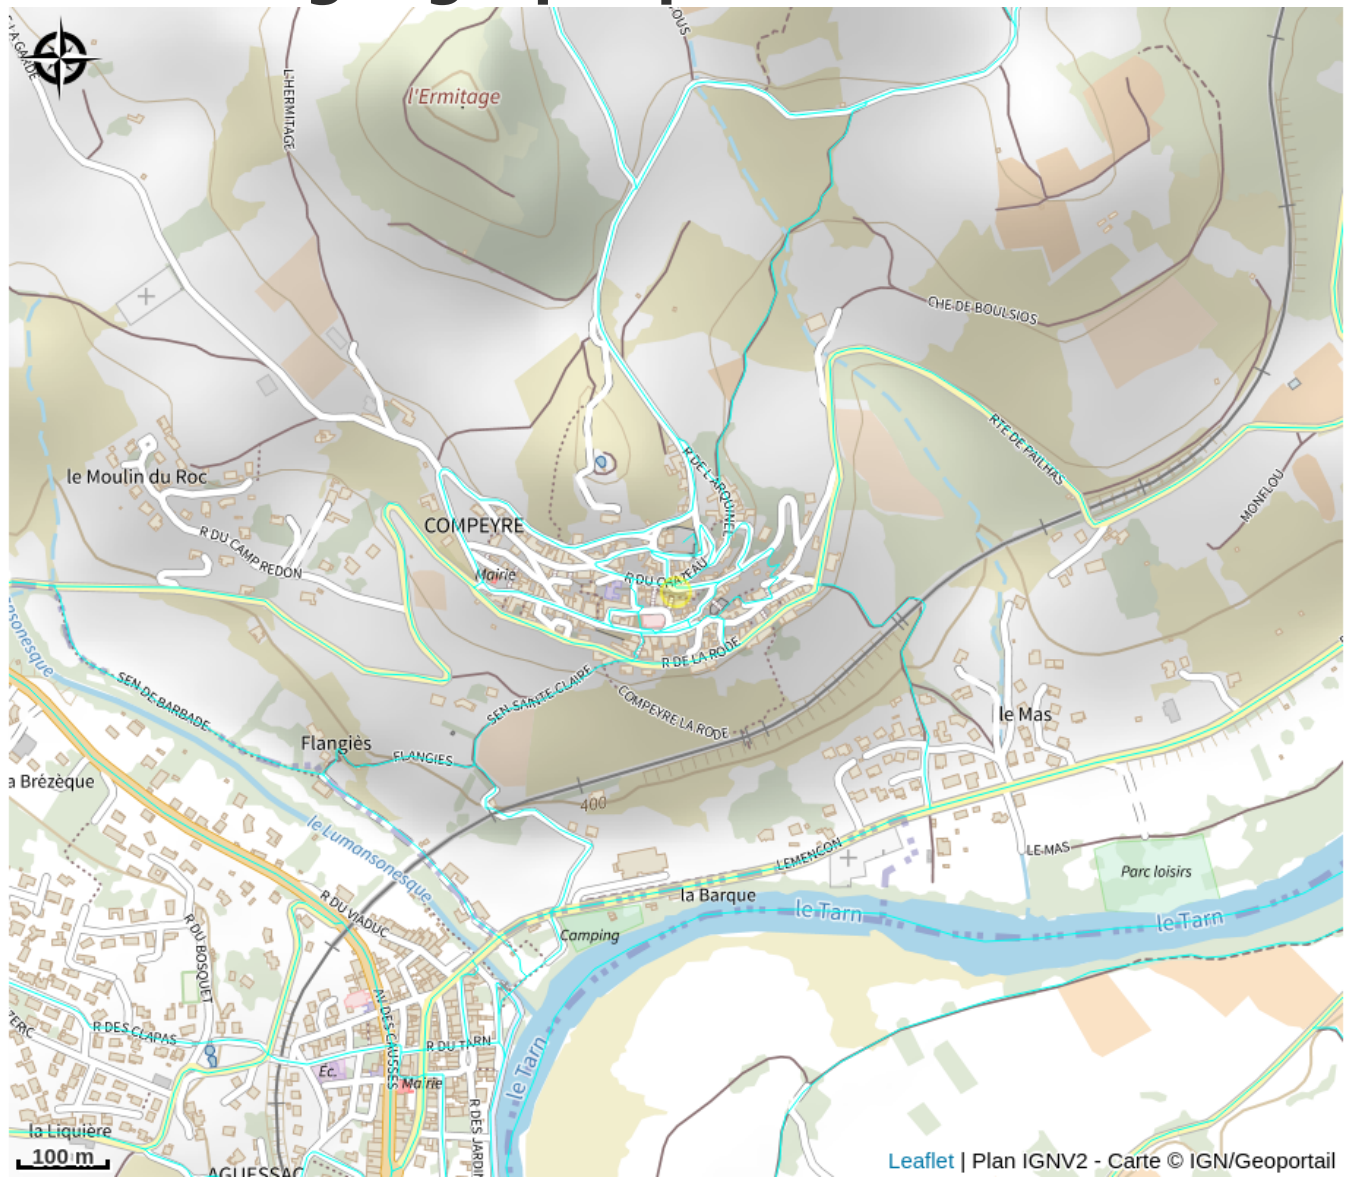

Le 12520

Des Gorges du Tarn au Causse du Larzac

Infos pratiques

Catégorie : Où manger ?

Situation géographique

Toutes les informations pratiques

Informations pratiques

Fiche mise à jour par OFFICE DE TOURISME DE MILLAU le 18/07/2023