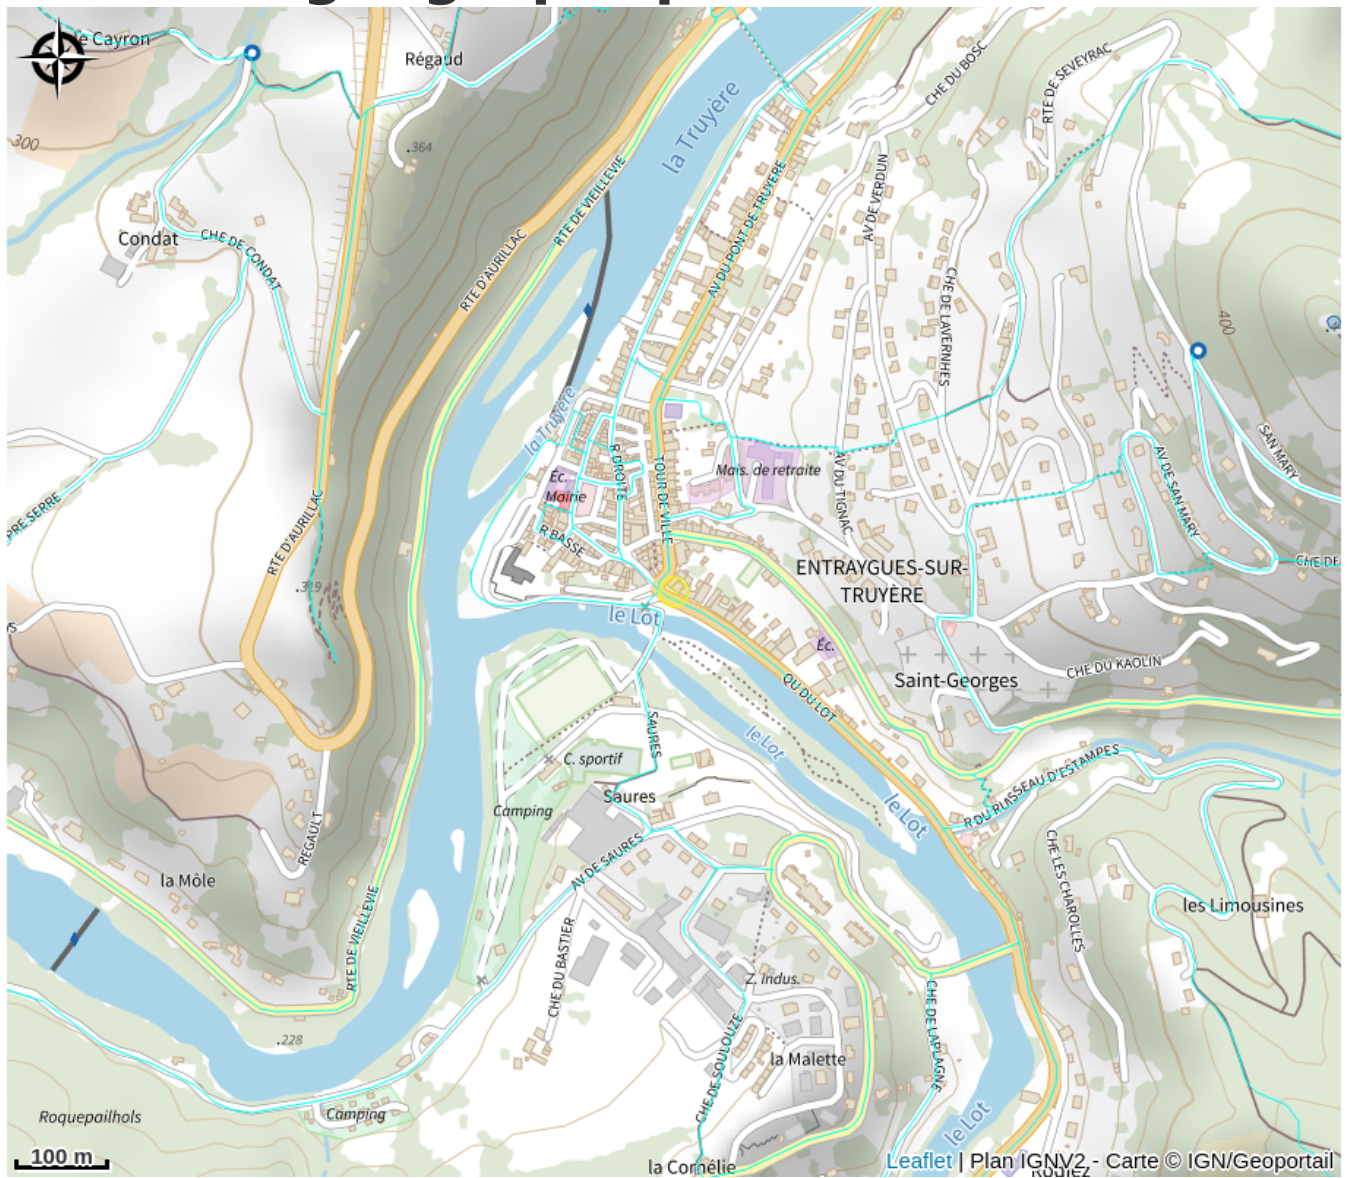

Le Comptoir du Lot

PNR_AUBRAC

Bar, brasserie, pizzas

Infos pratiques

Catégorie : Où manger ?

Description

Situation géographique

Toutes les informations pratiques

Informations pratiques

Fiche mise à jour par OT Terres d'Aveyron le 18/11/2025

Contact

Quai du Lot
12140 ENTRAYGUES-SUR-TRUYERE