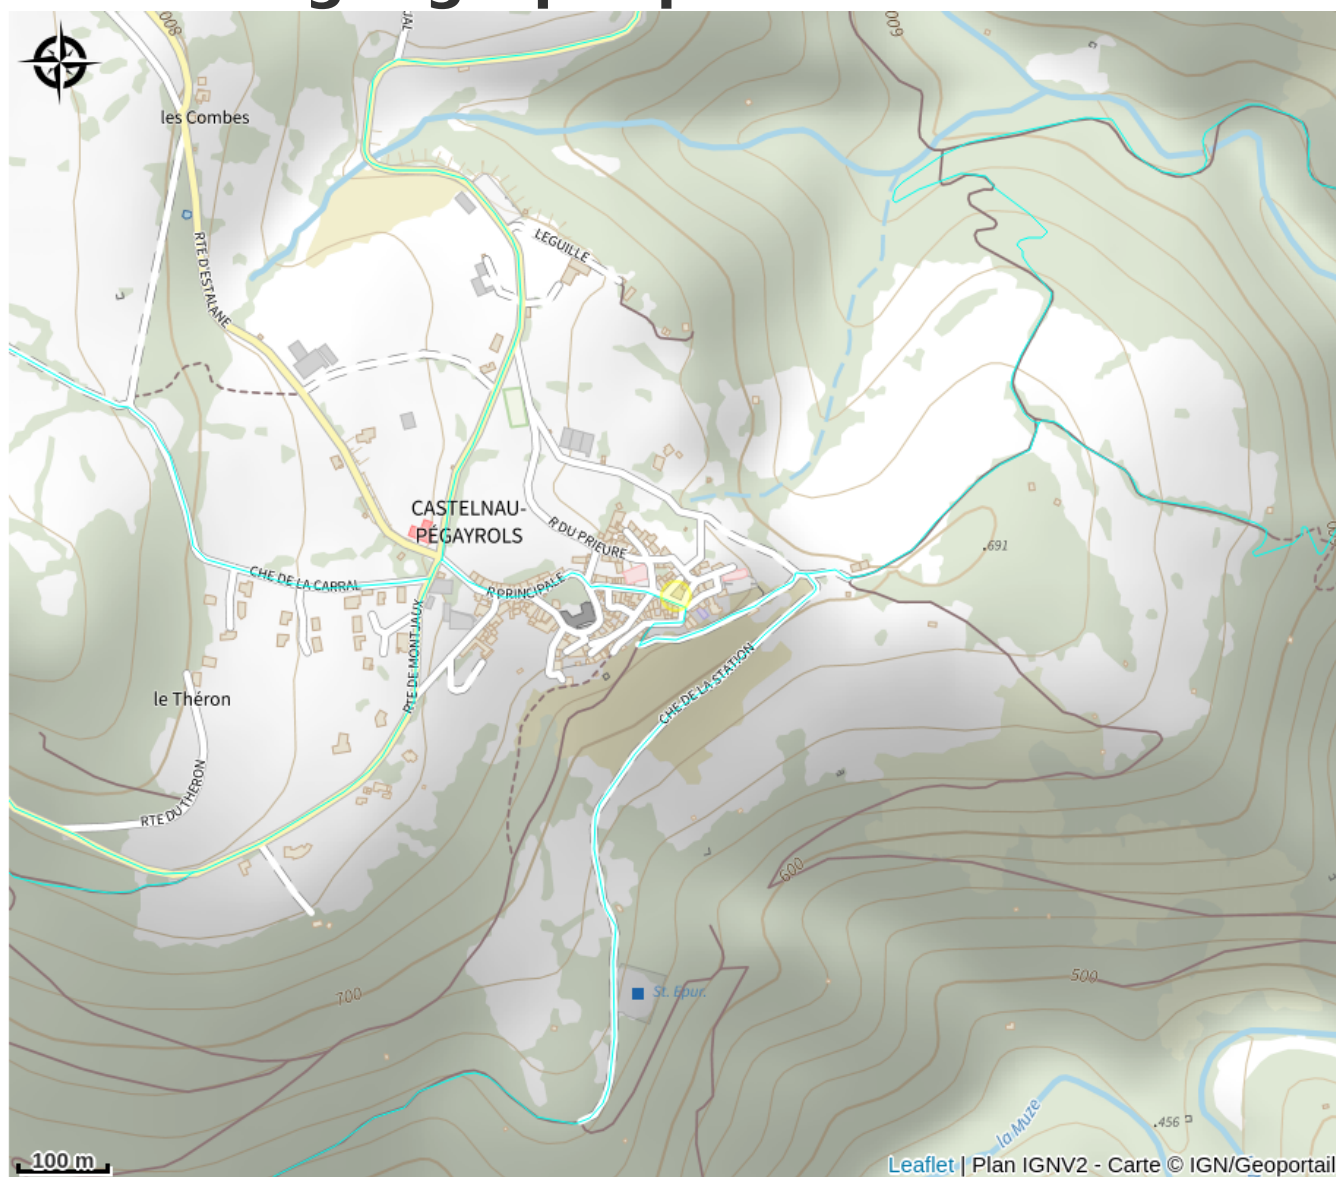

Situation géographique