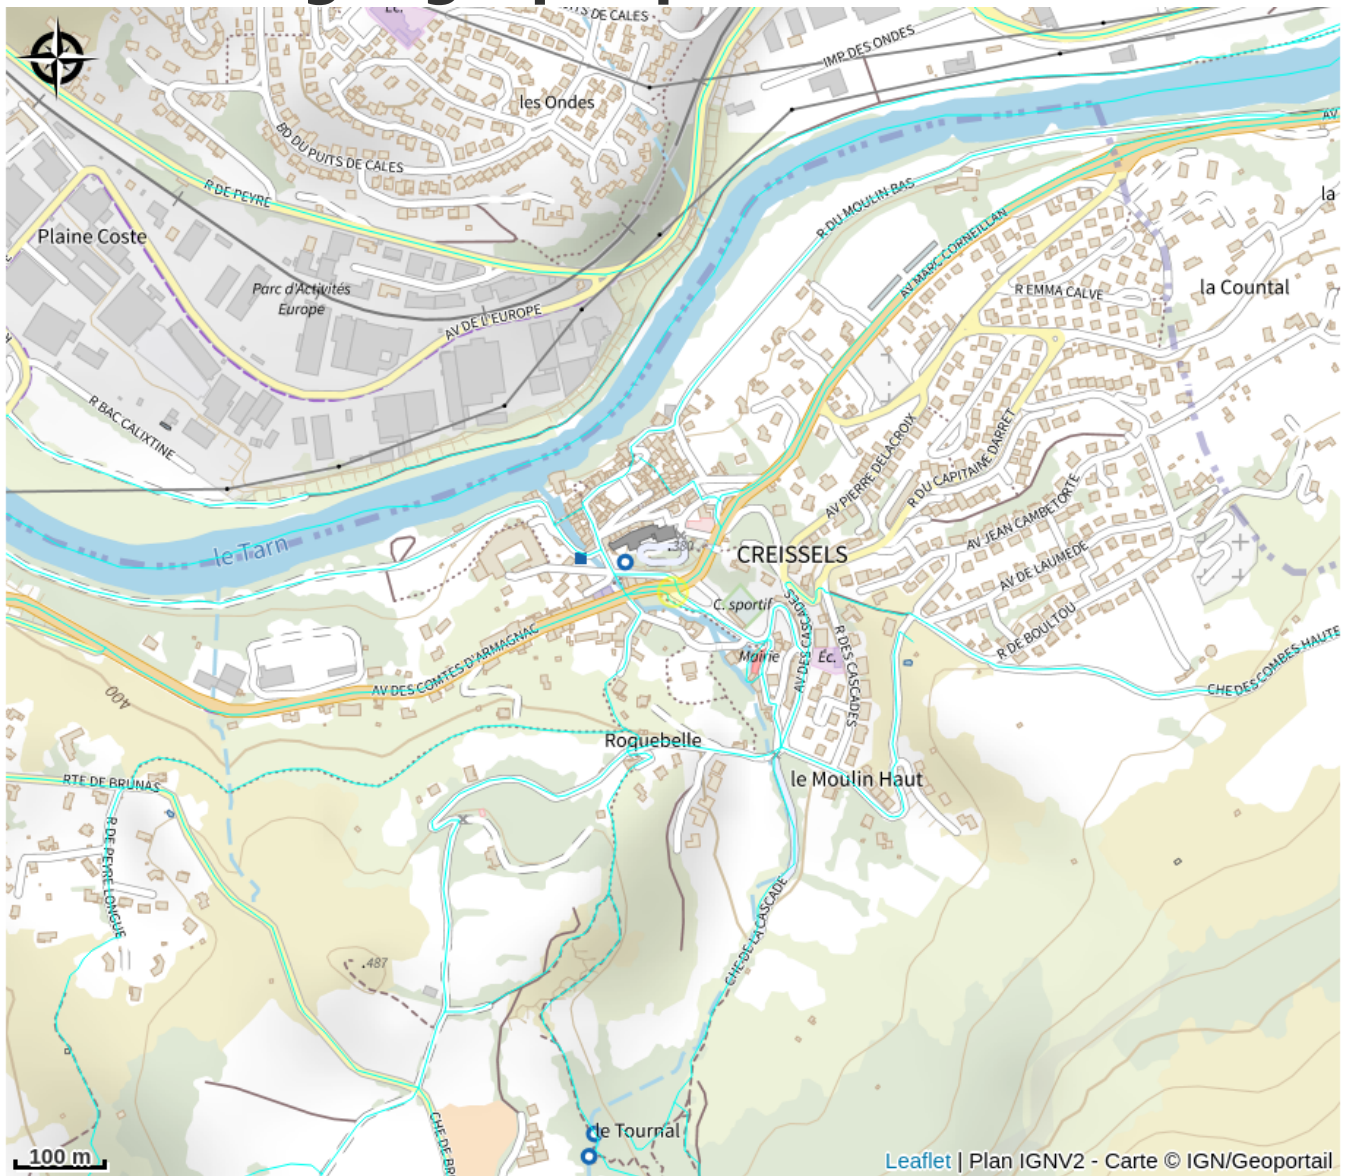

Millau Aventure - Location de matériel Via Ferrata

Des Gorges du Tarn au Causse du Larzac

Crédit : Evolution 2 - Via Ferrata (Evolution 2)

Partez à l'aventure en autonomie sur nos plus belles via ferrata !

Nous vous louons le matériel pour pratiquer cette activité seuls sans moniteur.

Infos pratiques

Catégorie : À faire

Description

Situation géographique

Toutes les informations pratiques

Informations pratiques