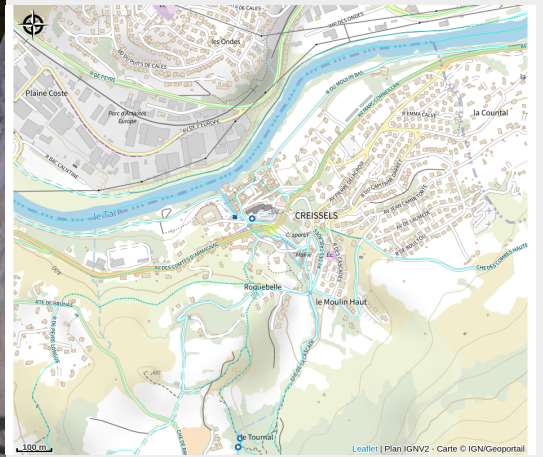

Millau Aventure - Location de matériel Via Ferrata

Des Gorges du Tarn au Causse du Larzac

Crédit : Evolution 2 - Via Ferrata (Evolution 2)

Partez à l'aventure en autonomie sur nos plus belles via ferrata !

Nous vous louons le matériel pour pratiquer cette activité seuls sans moniteur.

Infos pratiques

Catégorie : À faire

Description

Situation géographique

Toutes les informations pratiques

Informations pratiques