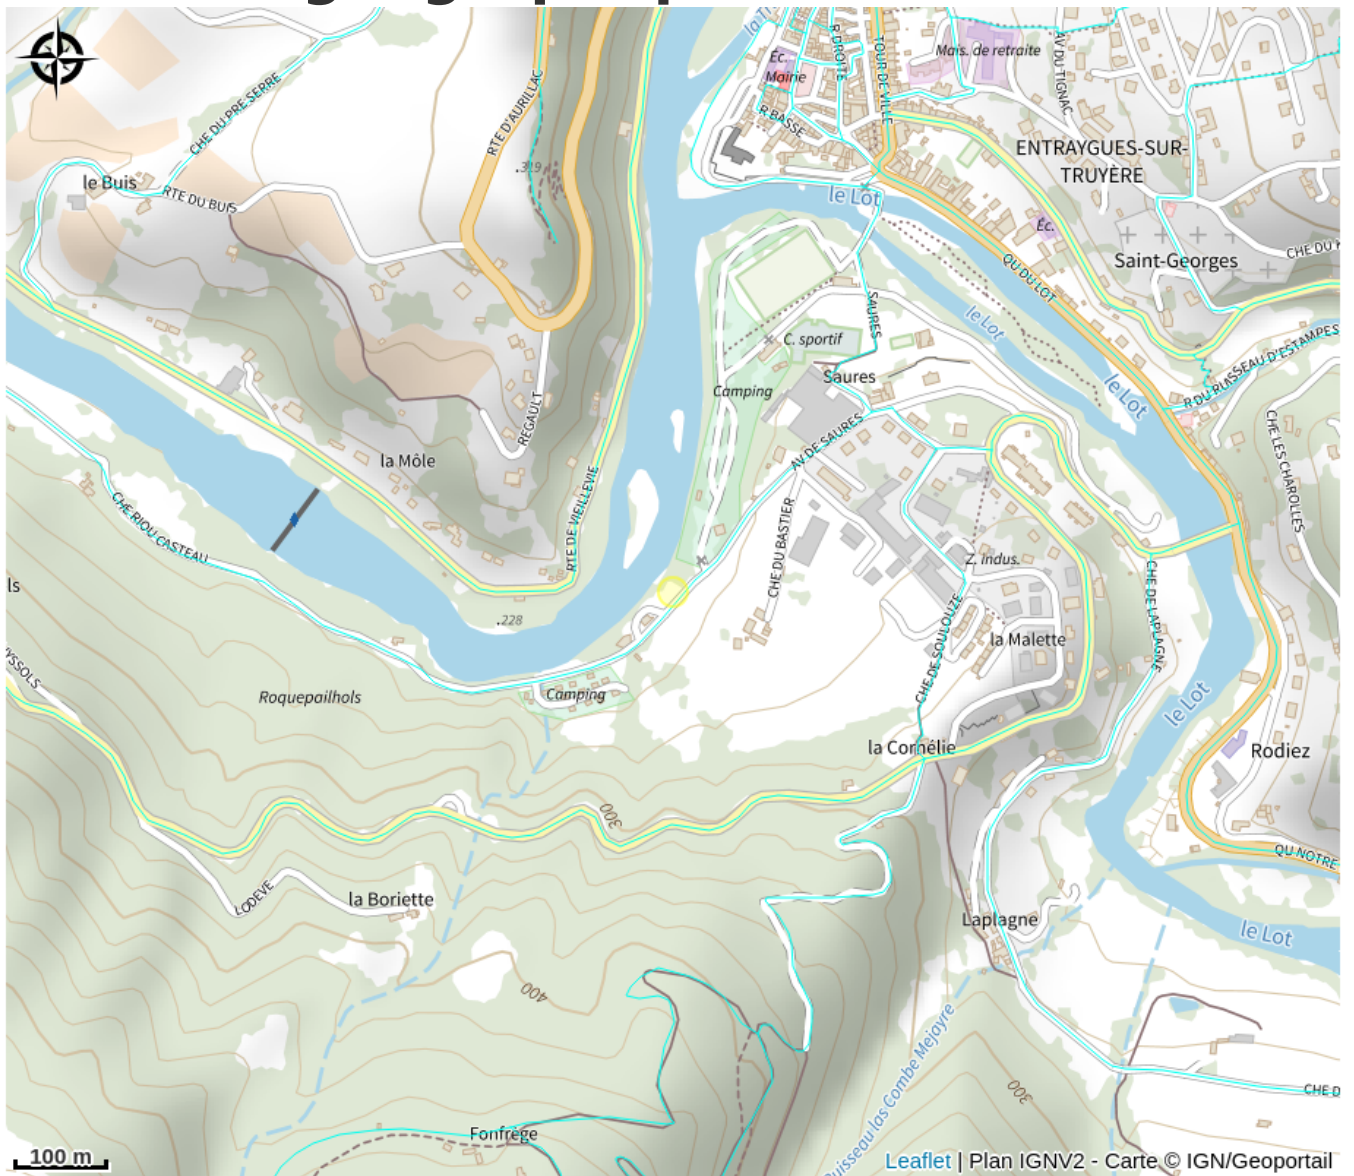

Infos pratiques

Catégorie : À faire

Description

Retrouvez la joie de faire du vélo grâce à nos 16 VTTAE de la marque Giant. Que vous soyez sportif accompli ou novice, vous pourrez profiter d'un accompagnement personnalisé sur de nombreux sentiers disponibles au départ de la base d'Entraygues.

A la journée ou à la demi-journée, dès 9h30 ou 14h, vous aurez le temps de flâner et d'admirer les beaux décors de la vallée du Lot.

Situation géographique

Toutes les informations pratiques

Informations pratiques