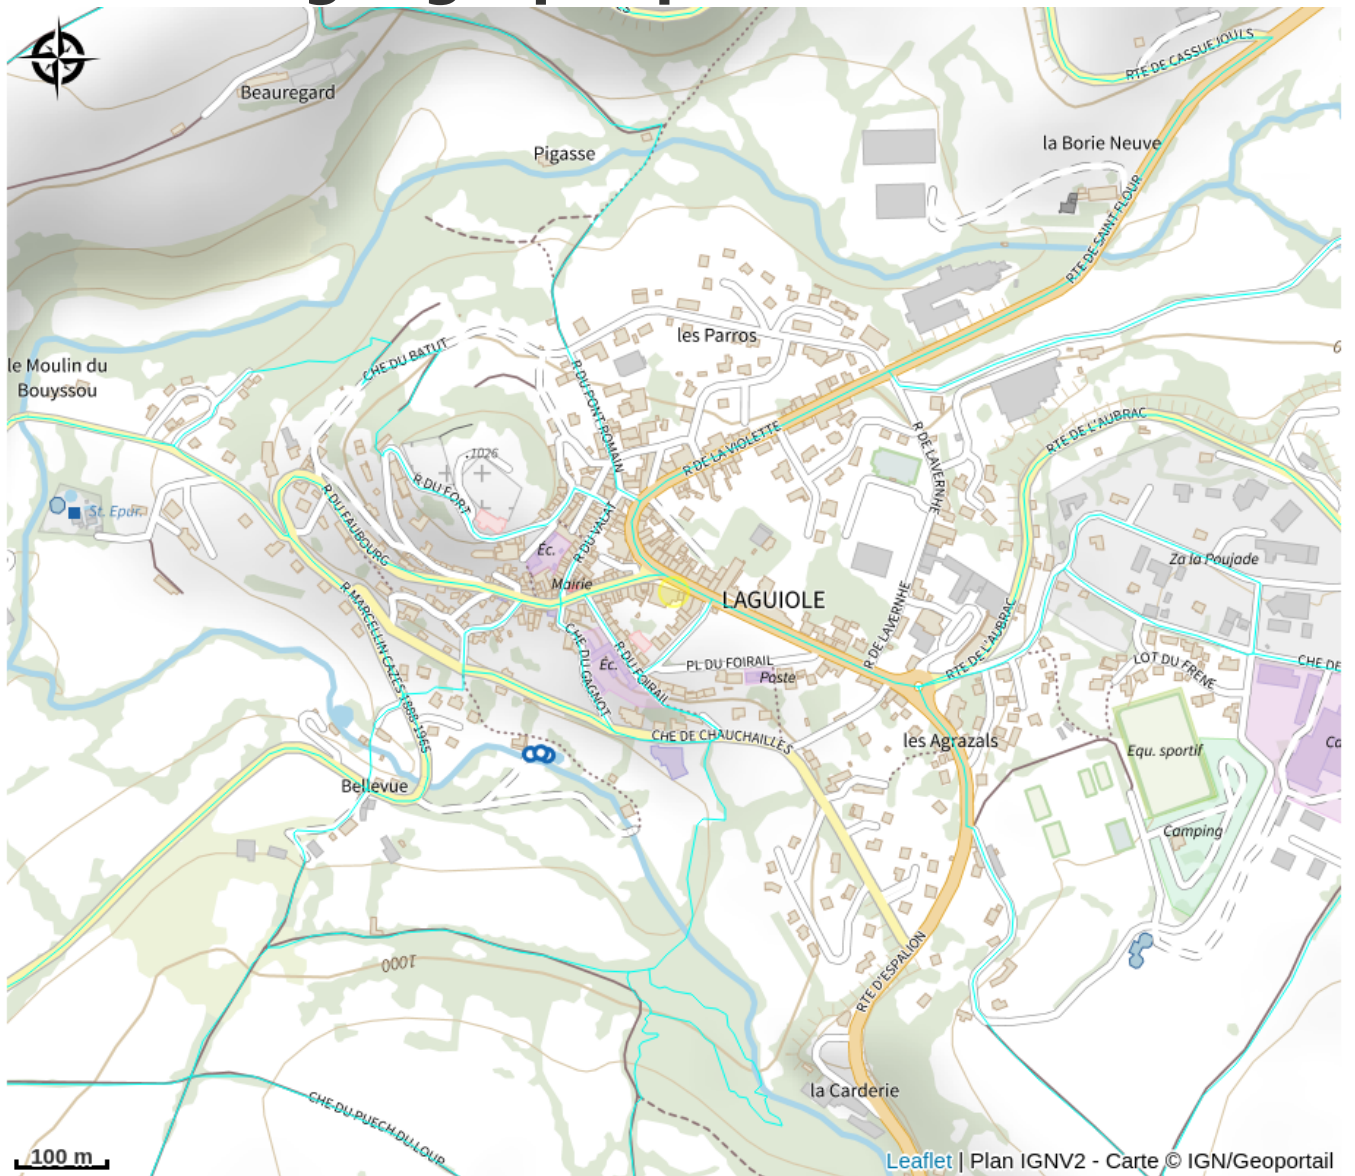

# Aubrac Rando - Fatbike électrique

PNR\_AUBRAC

Crédit : AUBRAC RANDO - FAT BIKE ELECTRIQUE

Randonnée accompagnée en Fat Bike  
électrique aux 4 saisons

## Infos pratiques

Catégorie : À faire

# Description

Rando accompagnée en FAT BIKE Électrique aux 4 saisons sur l'Aubrac et Vallée du Lot. Rando découverte 1h, 1/2 journée ou journée avec pique-nique dans la nature ou repas dans un buron. 6 Fat Bike semi-rigide de 400 Watt à votre disposition de marque HAIBIKE

# Situation géographique