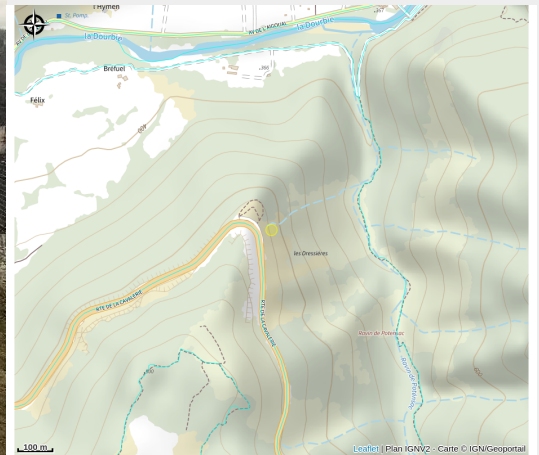

Aire de pique-nique Le Panoramique

Des Gorges du Tarn au Causse du Larzac

Crédit : Aire de pique-nique Le Panoramique (OFFICE DE TOURISME DE MILLAU)

Sur l'aire panoramique de la route D 809, une vue splendide sur la vallée de Millau et le Viaduc. Idéal pour faire une pause.

Infos pratiques

Catégorie : À faire

Description

4 tables de pique-nique, toilettes sèches, poubelles, aire de vision

Situation géographique

Toutes les informations pratiques

Informations pratiques

Fiche mise à jour par OFFICE DE TOURISME DE MILLAU le 28/04/2022