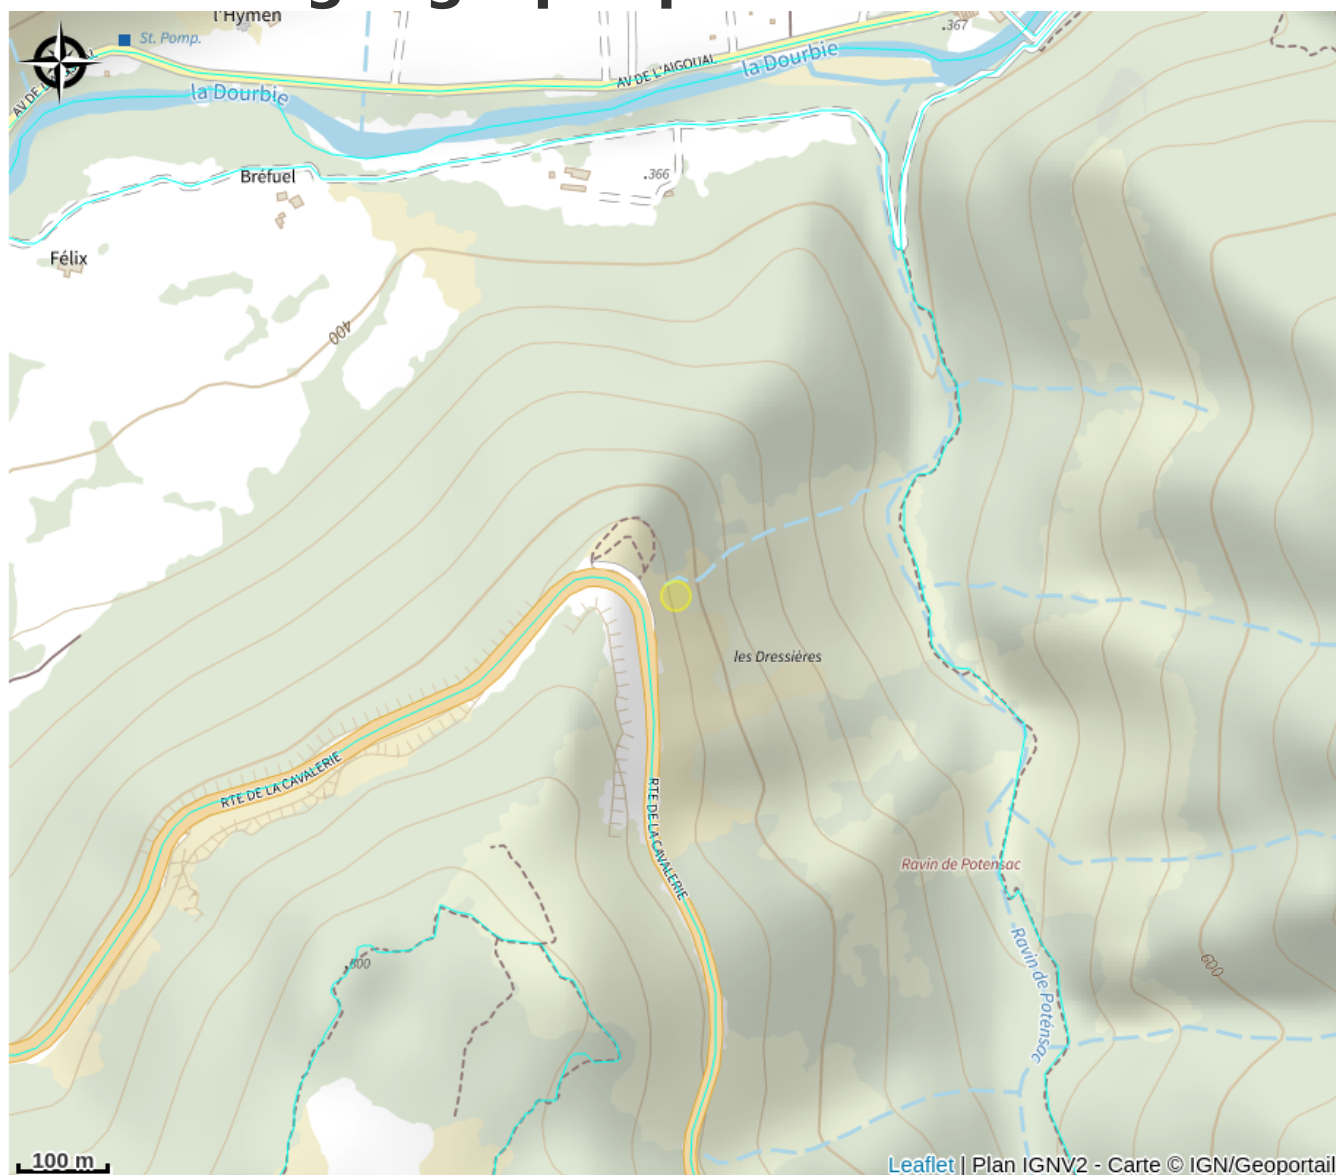

Aire de pique-nique Le Panoramique

Des Gorges du Tarn au Causse du Larzac

Crédit : Aire de pique-nique Le Panoramique (OFFICE DE TOURISME DE MILLAU)

Sur l'aire panoramique de la route D 809, une vue splendide sur la vallée de Millau et le Viaduc. Idéal pour faire une pause.

Infos pratiques

Catégorie : À faire

Description

4 tables de pique-nique, toilettes sèches, poubelles, aire de vision

Situation géographique

Toutes les informations pratiques

Informations pratiques

Fiche mise à jour par OFFICE DE TOURISME DE MILLAU le 28/04/2022