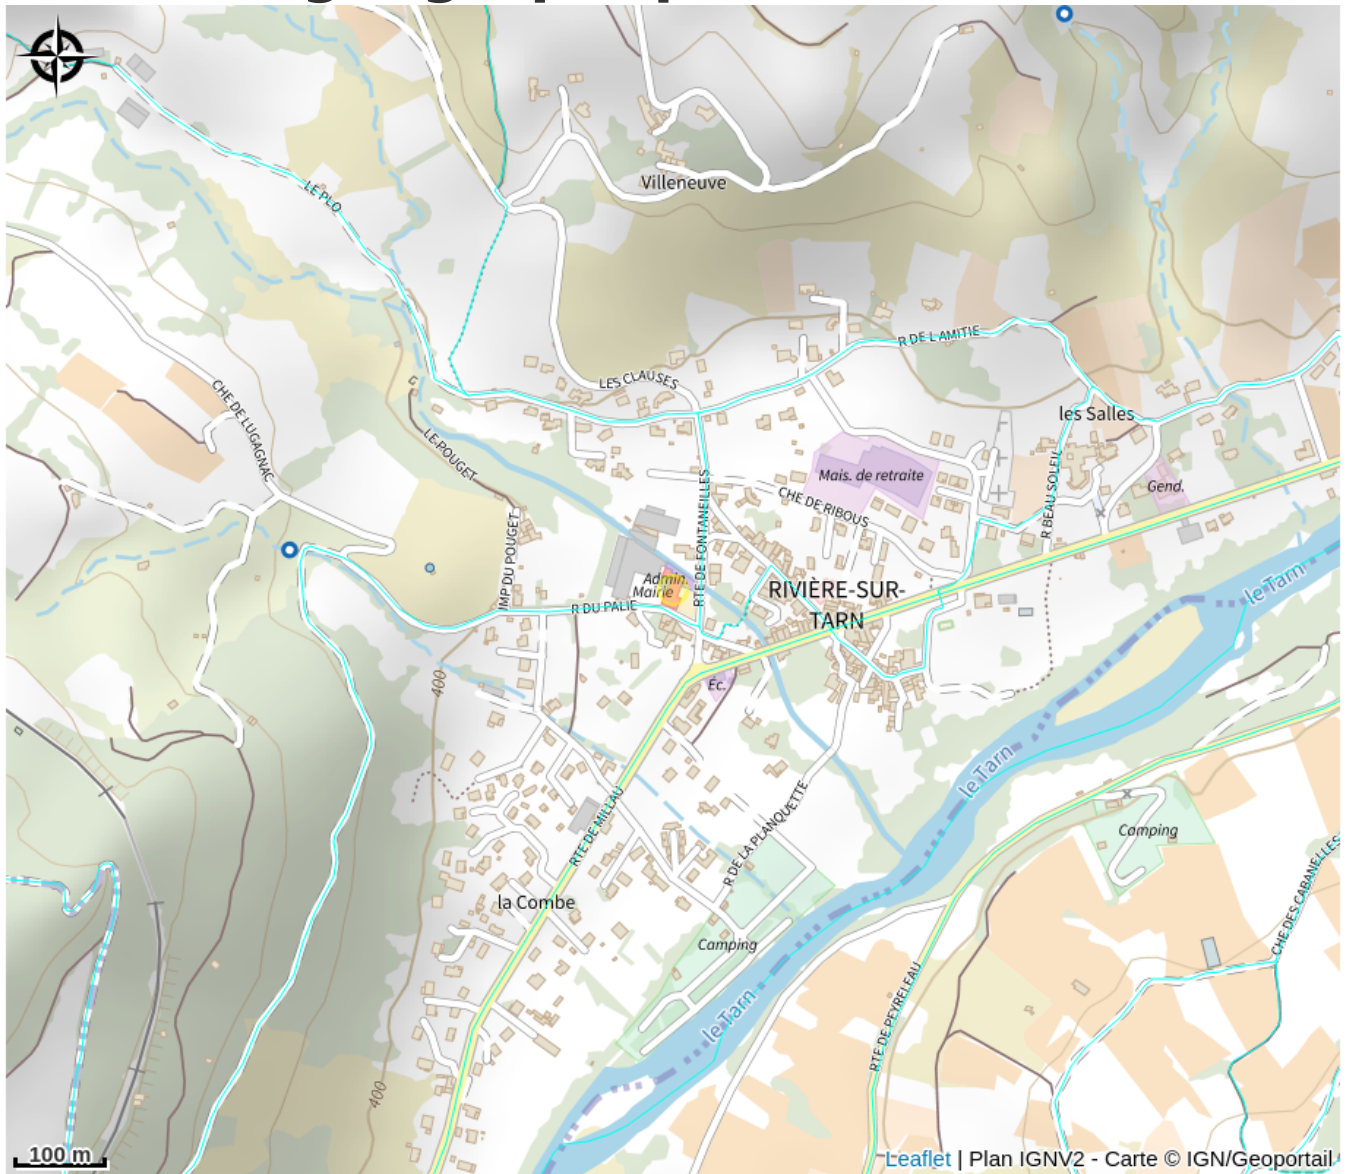

# La Belle Cordée - Escalade

Des Gorges du Tarn au Causse du Larzac

Crédit : La Belle Cordée - Escalade (La belle cordée - Jean Baptiste Conan)

Les plaisirs de la grimpe pour tous !

# Description

Partez à l'aventure avec la Belle Cordée dans un des temples de l'escalade moderne. Initiation, perfectionnement, grandes voies, terrain d'aventure, il y en a pour tous les goûts !

# Situation géographique