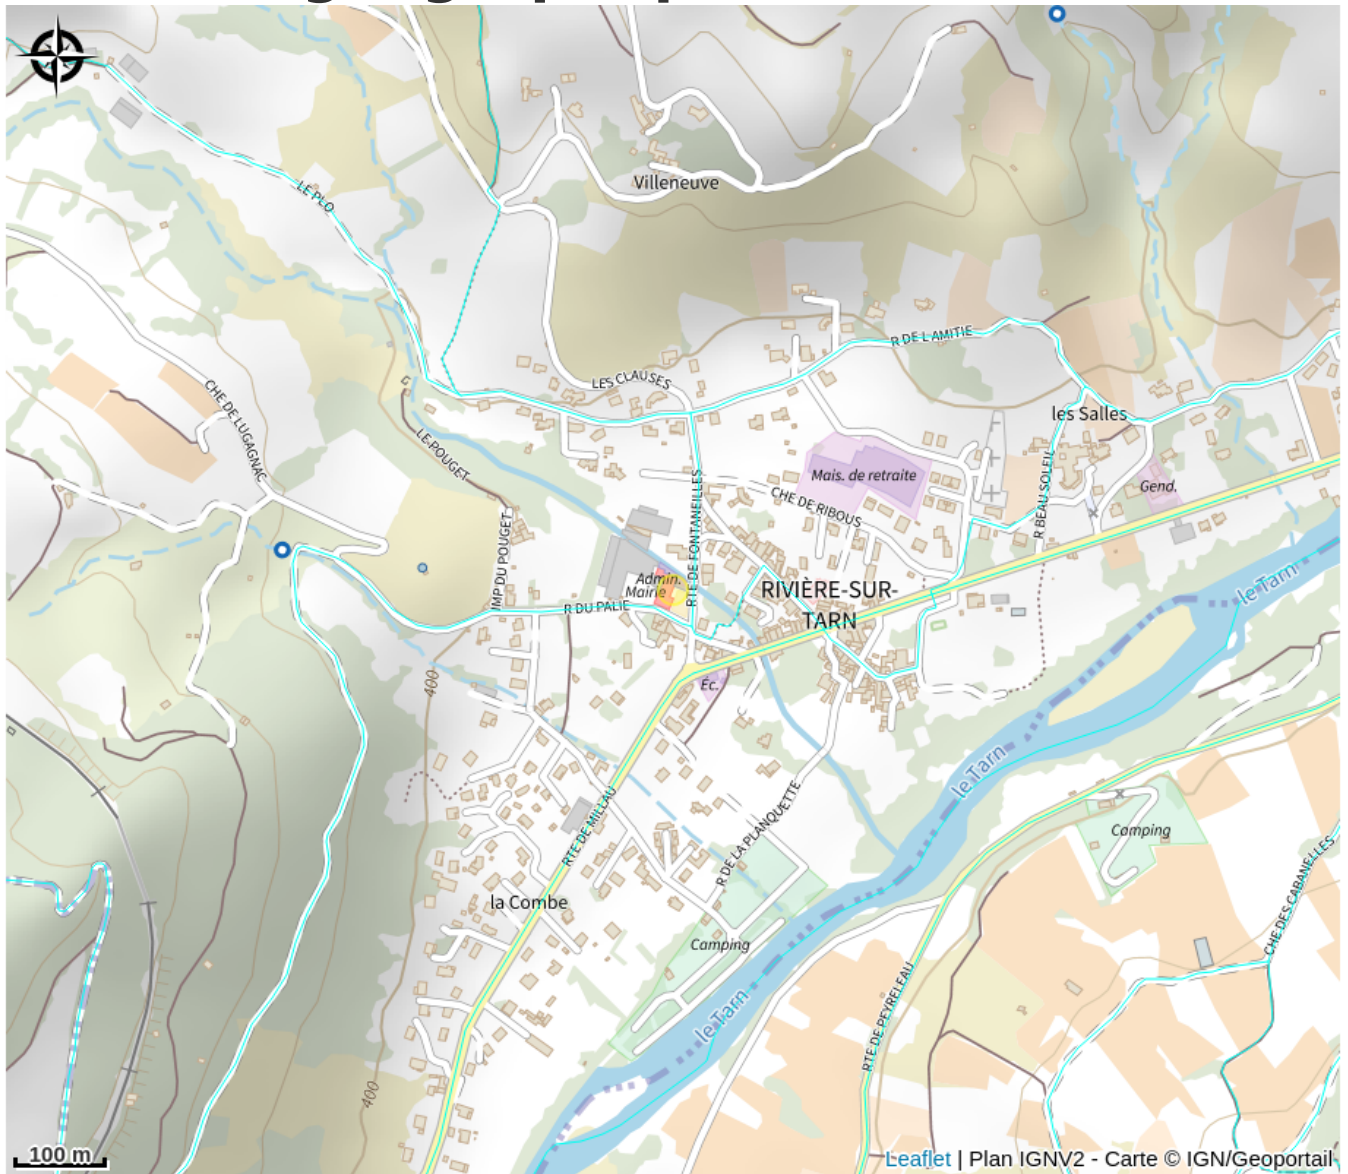

# La Belle Cordée - Rando Rappel

Des Gorges du Tarn au Causse du Larzac

Crédit : La Belle Cordée - Rando Rappel (La Belle Cordée)

Des itinéraires aériens, préservés et accessibles à tous.

# Description

A mi-chemin entre la randonnée et l'escalade, les randos rappel vous emmènent dans des ravins ou d'anciens canyons secs à la découverte du patrimoine naturel et historique de la région. Vous franchirez les obstacles, par des descentes en rappel ou des tyroliennes.

# Situation géographique