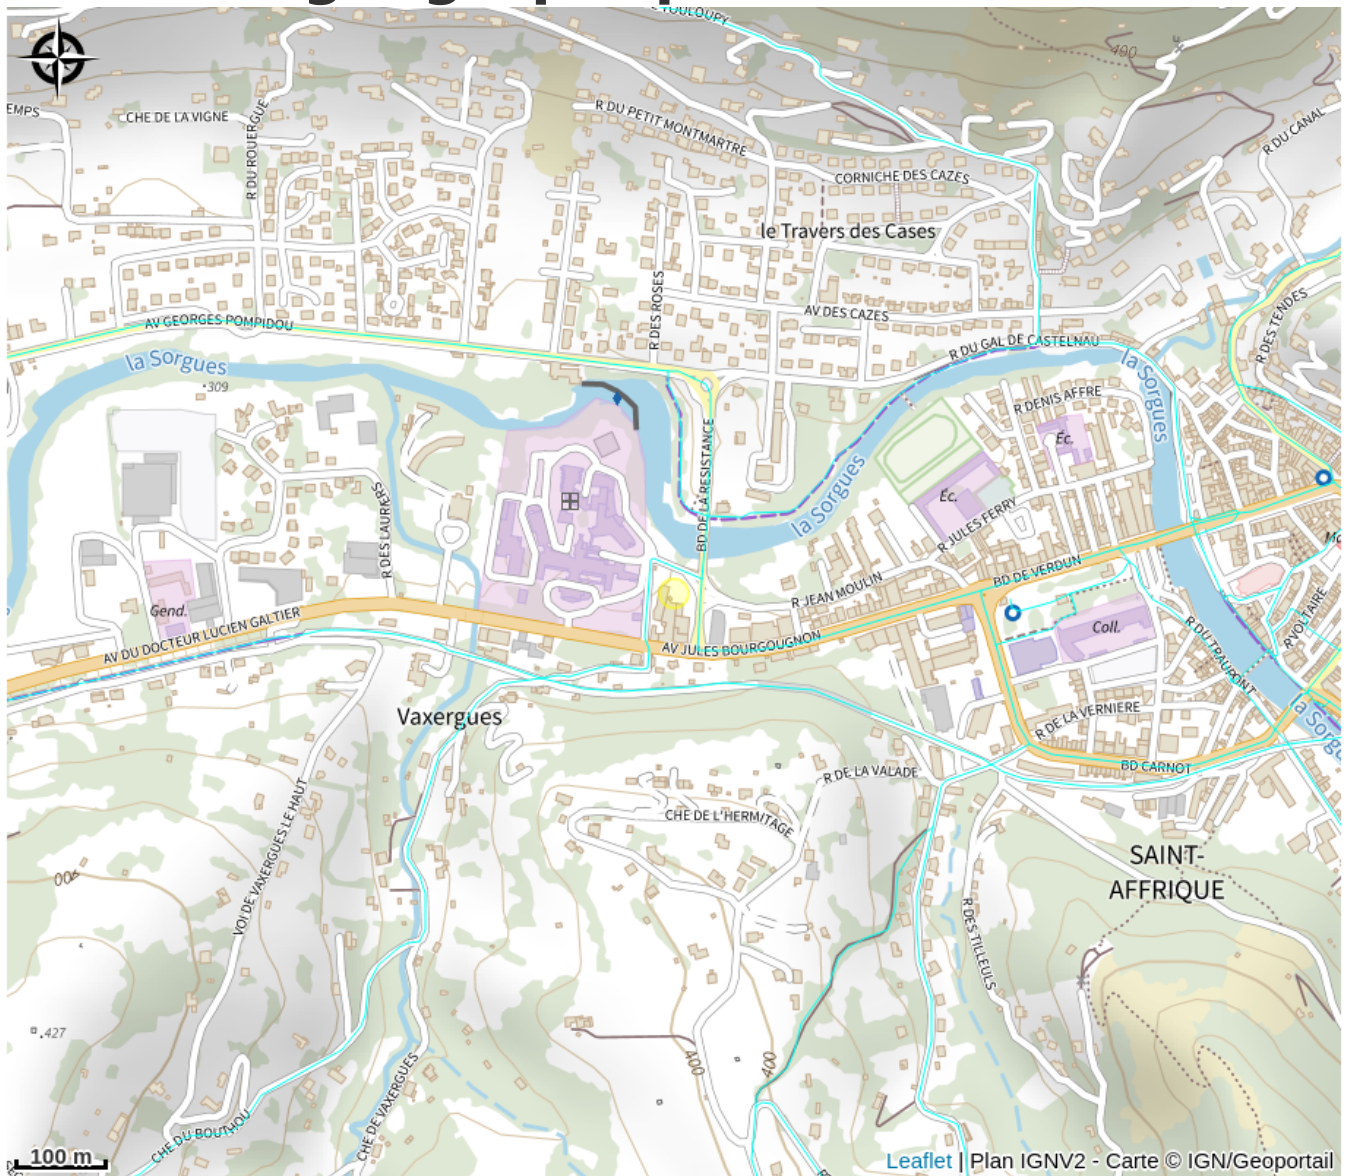

Cryopôle Saint-Affrique

Des falaises de Roquefort au Rougier

Crédit : Accueil (Cryopôle Saint-Affrique)

Le centre Cryopôle Saint-Affrique vous accompagne dans l'amélioration de votre quotidien.

Infos pratiques

Catégorie : À faire

Description

Le centre propose des séances de cryothérapie corps entier, de cryolipolyse, de pulsothérapie, M Body Shape et du soin du visage CryoFace.

Nos soins sont encadrés par des professionnels de santé.

Situation géographique

Toutes les informations pratiques

Informations pratiques

Fiche mise à jour par OFFICE DE TOURISME PAYS DU ROQUEFORT le 03/12/2025

Contact

68 rue de l'hopital
au Centre MK
12400 SAINT-AFFRIQUE
Tél. +33565995147
cryopole.staff@gmail.com
<https://cryopole.com/cryopole-saint-affrique/>