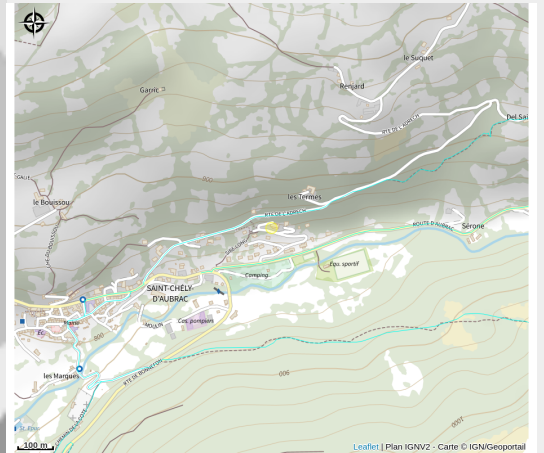

# Fai Tira - Accompagnement rando

PNR\_AUBRAC

Fai tirer vous propose  
l'accompagnement rando.

# Description

Vous cherchez à découvrir l'Aubrac seul, en famille, ou entres amis ?

Fai tirar vous propose l'accompagnement rando !

# Situation géographique