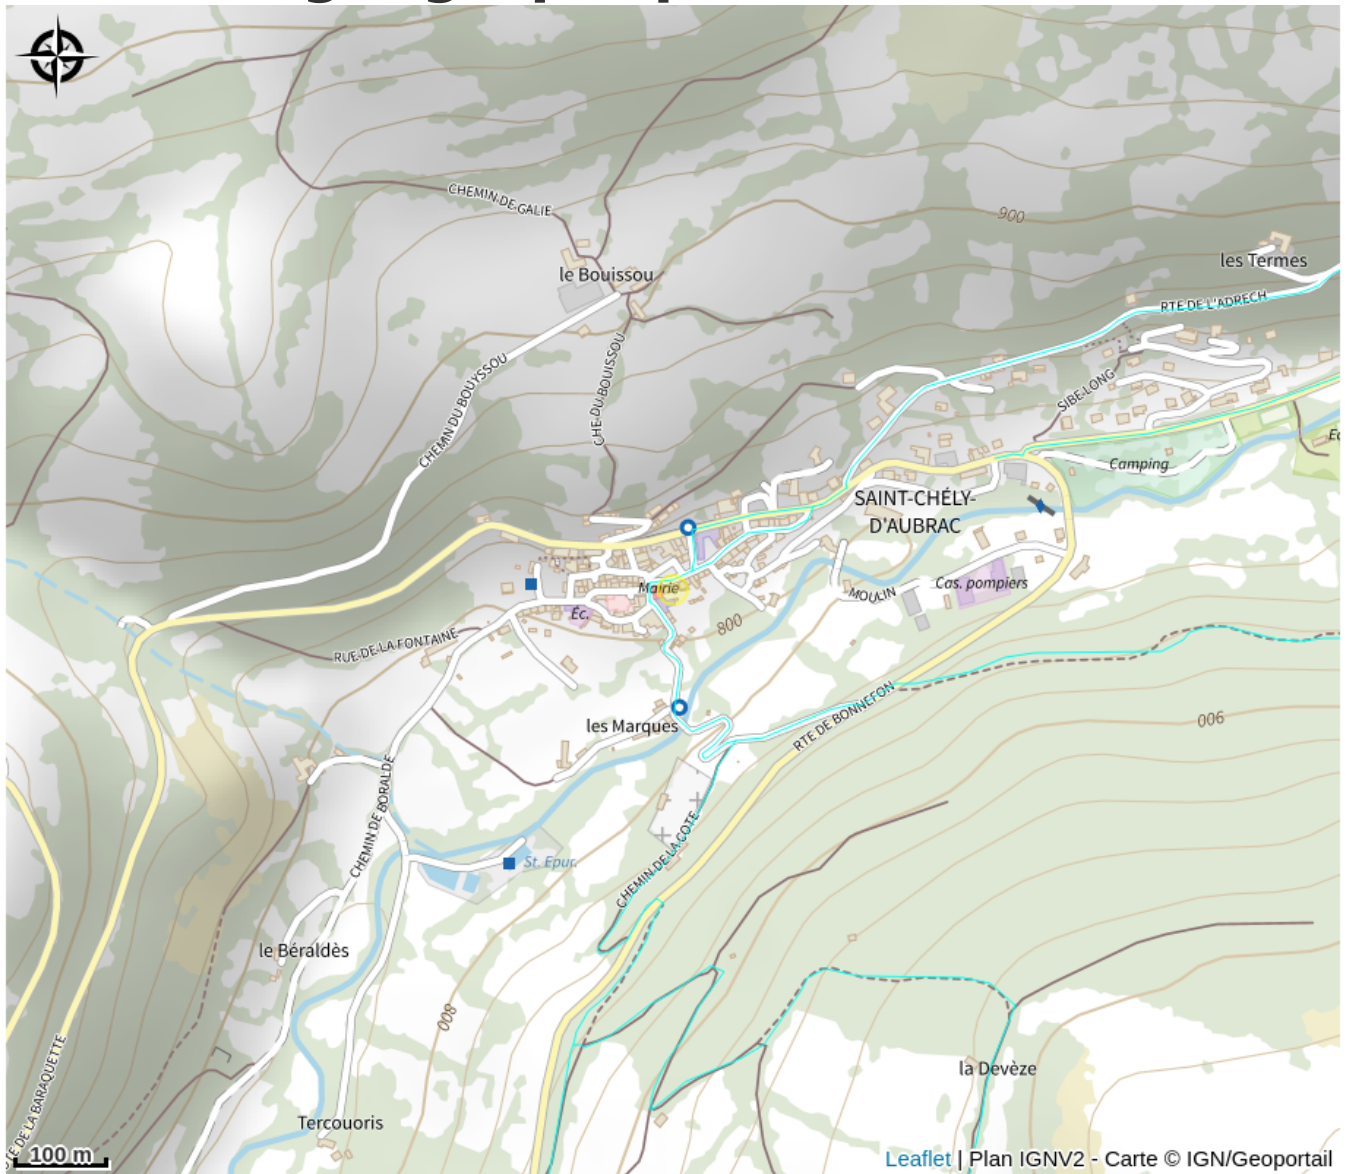

Esprit d'Aubrac coutelier

PNR_AUBRAC

Infos pratiques

Catégorie : À faire

Situation géographique

Toutes les informations pratiques

Informations pratiques

Fiche mise à jour par Office de Tourisme en Aubrac le 03/01/2025