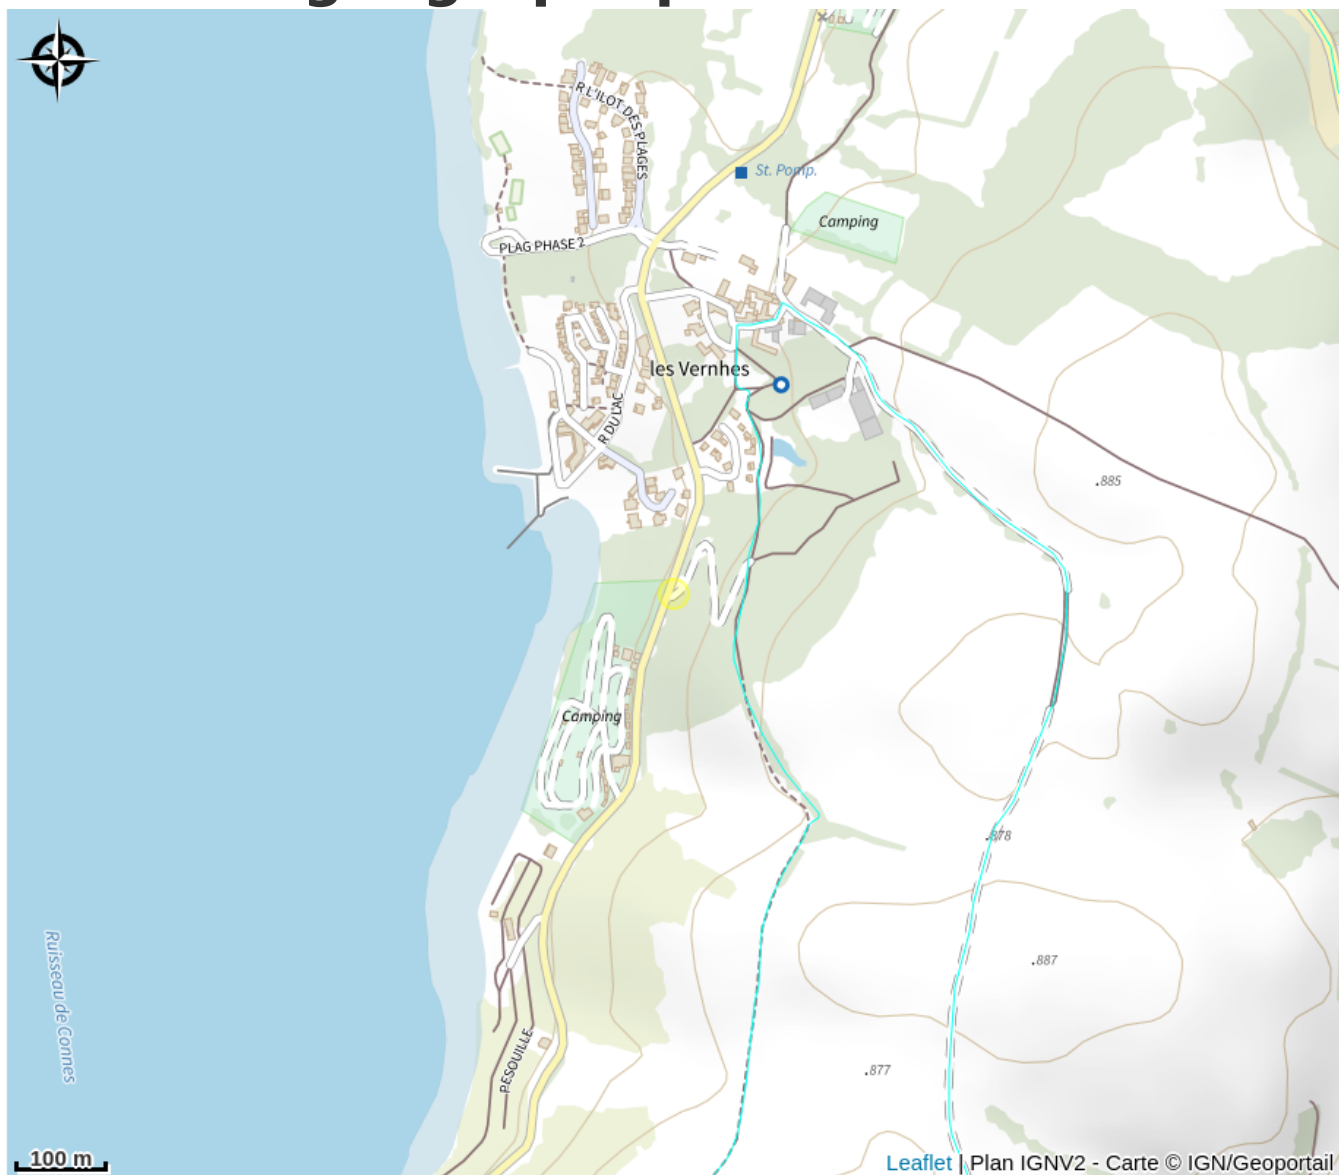

# Description

**PARC DE LOISIRS EN FORÊT - « De bons moments pour petits et grands ! »**

situé à proximité du lac de Pareloup à 45 min de Millau et de Rodez

**Toutes les occasions sont bonnes pour nous rendre visite !**

# Situation géographique