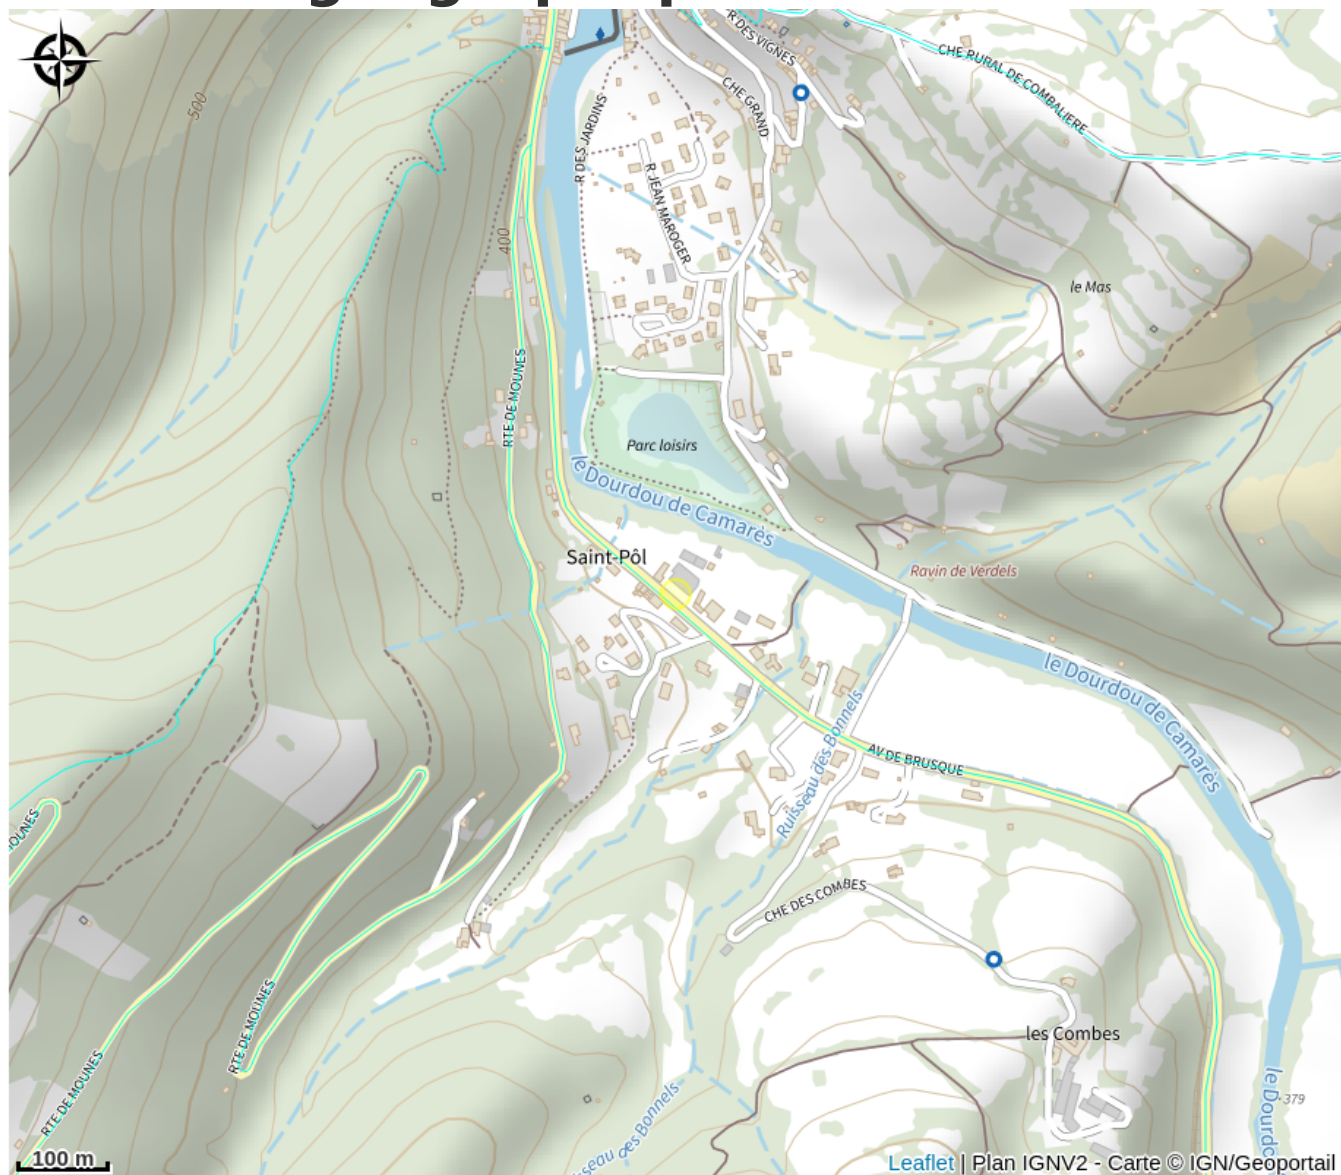

Situation géographique