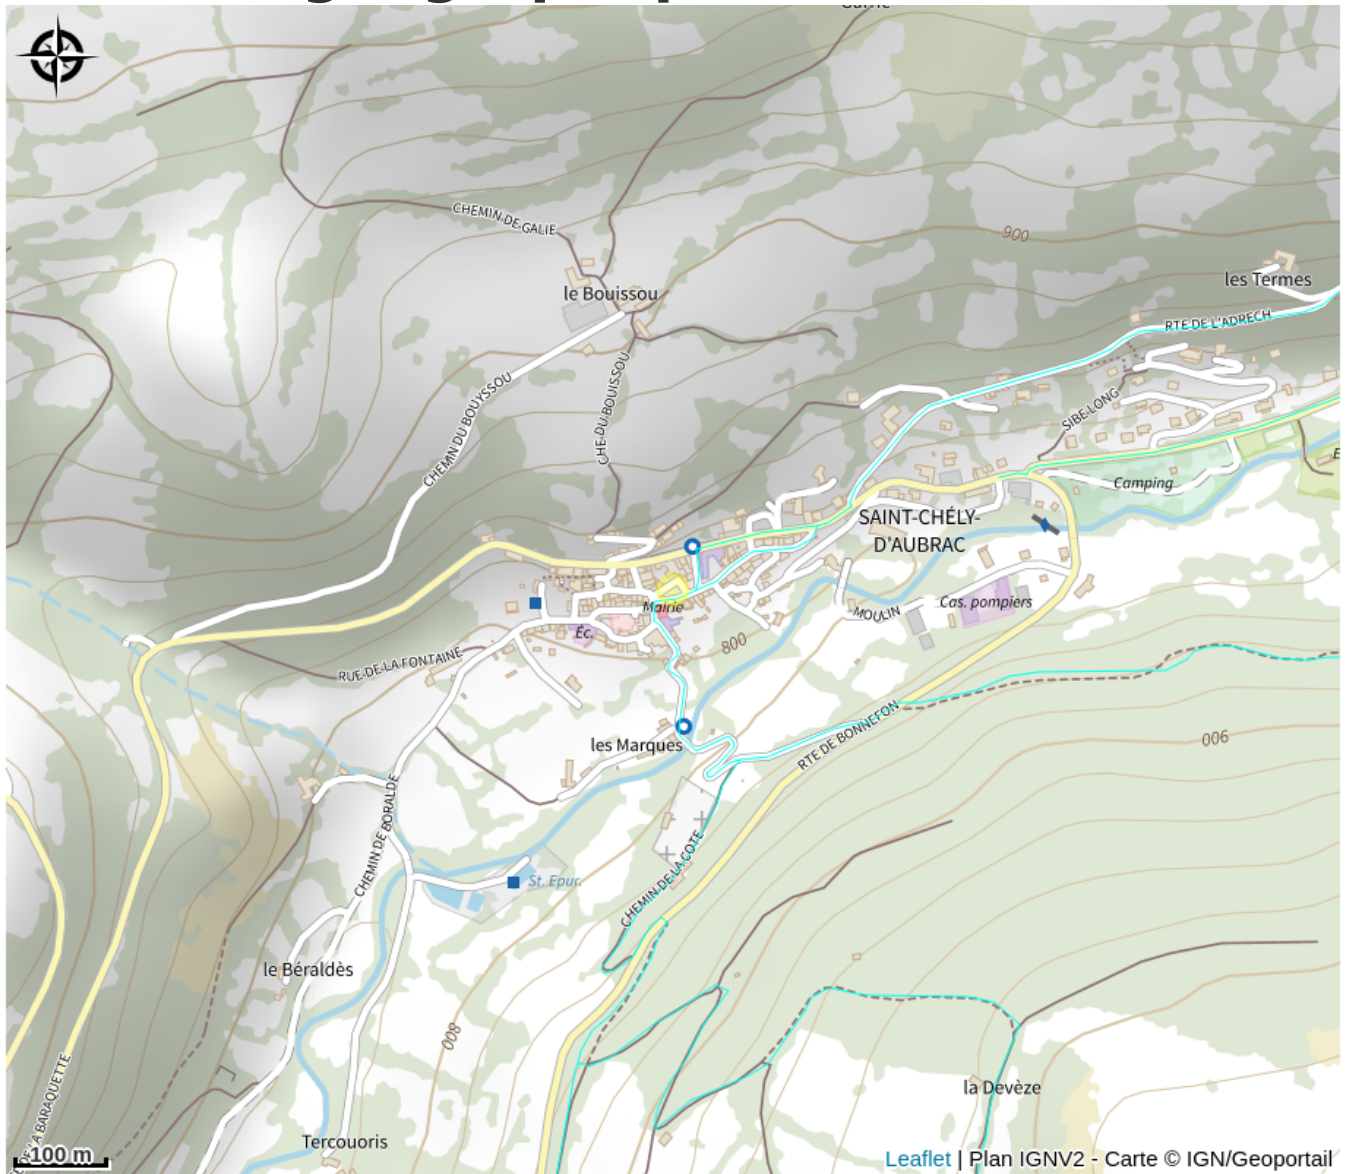

Tour de Bonnefon

PNR_AUBRAC

Infos pratiques

Catégorie : À voir

Situation géographique

Toutes les informations pratiques

Informations pratiques

Fiche mise à jour par OFFICE DE TOURISME DE LAGUIOLE le 28/07/2022