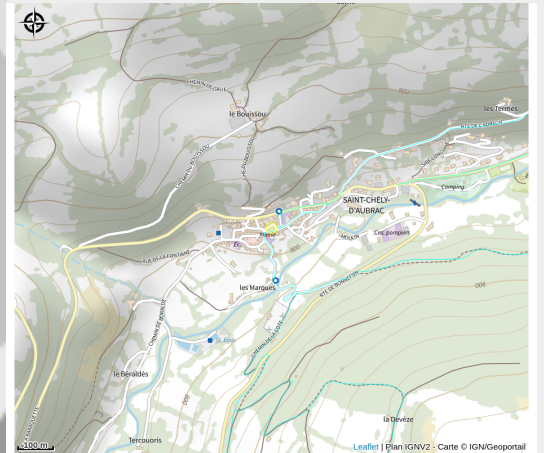

Tour de Bonnefon

PNR_AUBRAC

Infos pratiques

Catégorie : À voir

Situation géographique

Toutes les informations pratiques

Informations pratiques

Fiche mise à jour par OFFICE DE TOURISME DE LAGUIOLE le 28/07/2022