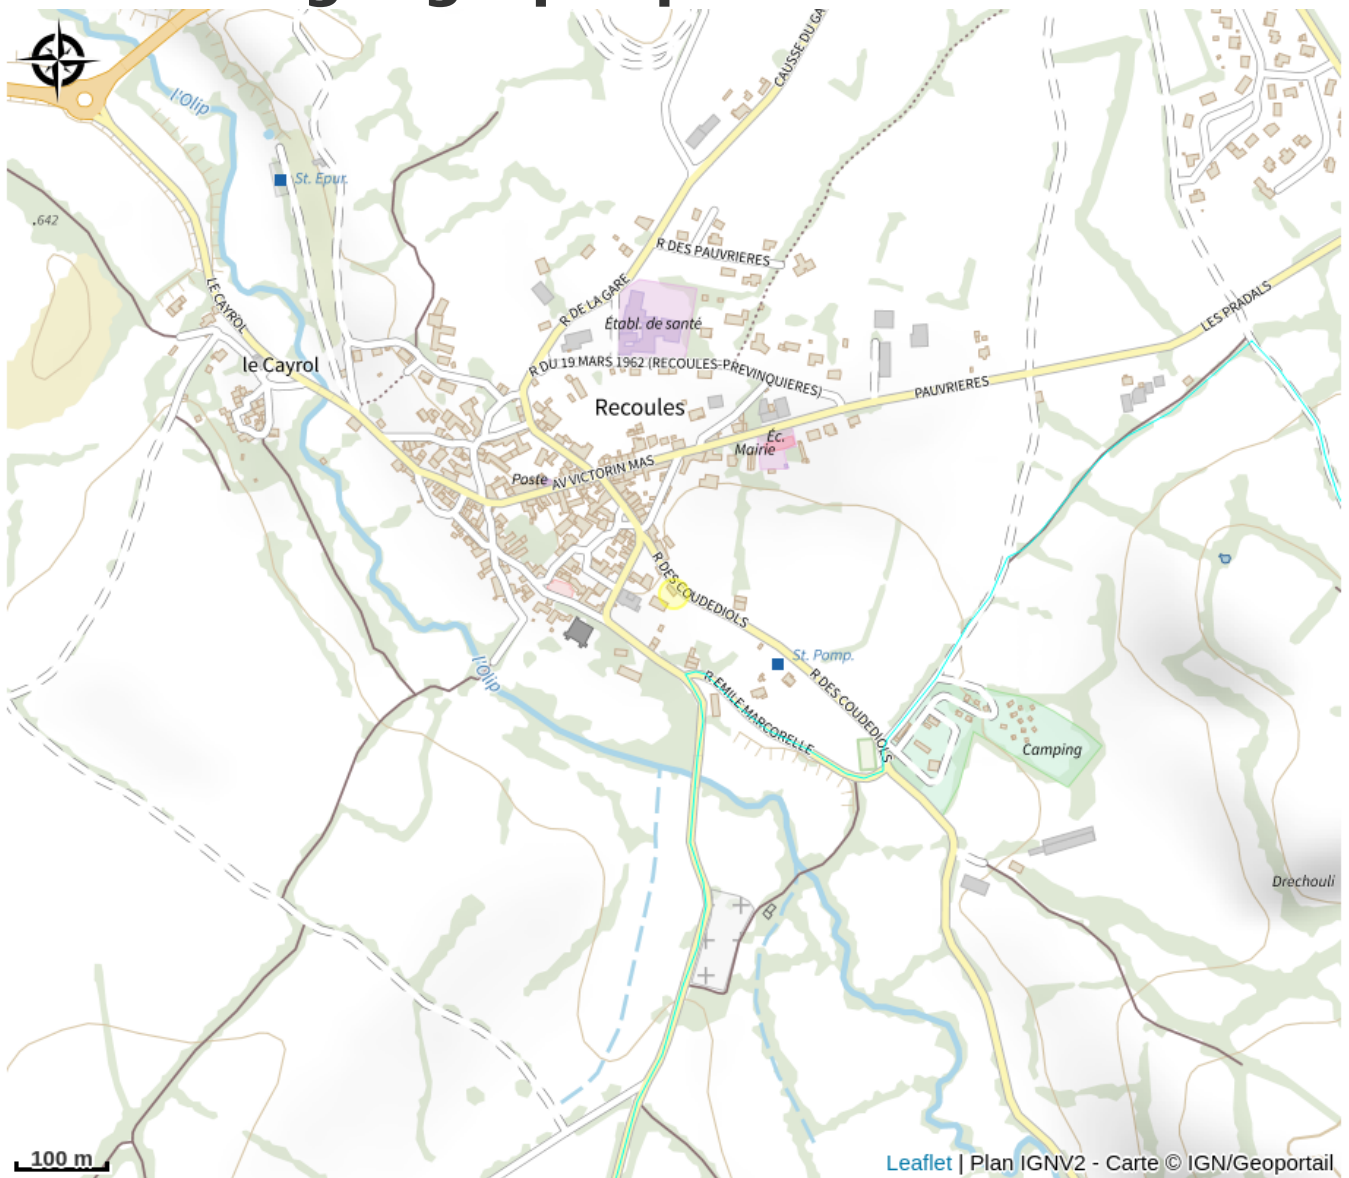

Les Padel's du Causse

Des causses à l'Aubrac

Crédit : (Canva pro)

Situé en plein cœur des Causses, notre complexe s'adresse à tous les amoureux du padel, débutants comme confirmés.

Infos pratiques

Catégorie : À faire

Situation géographique

Toutes les informations pratiques

Informations pratiques

Modes de paiement:

Carte bancaire

Services:

Location de matériel

Fiche mise à jour par Office de Tourisme des Causses à l'Aubrac le 14/01/2026