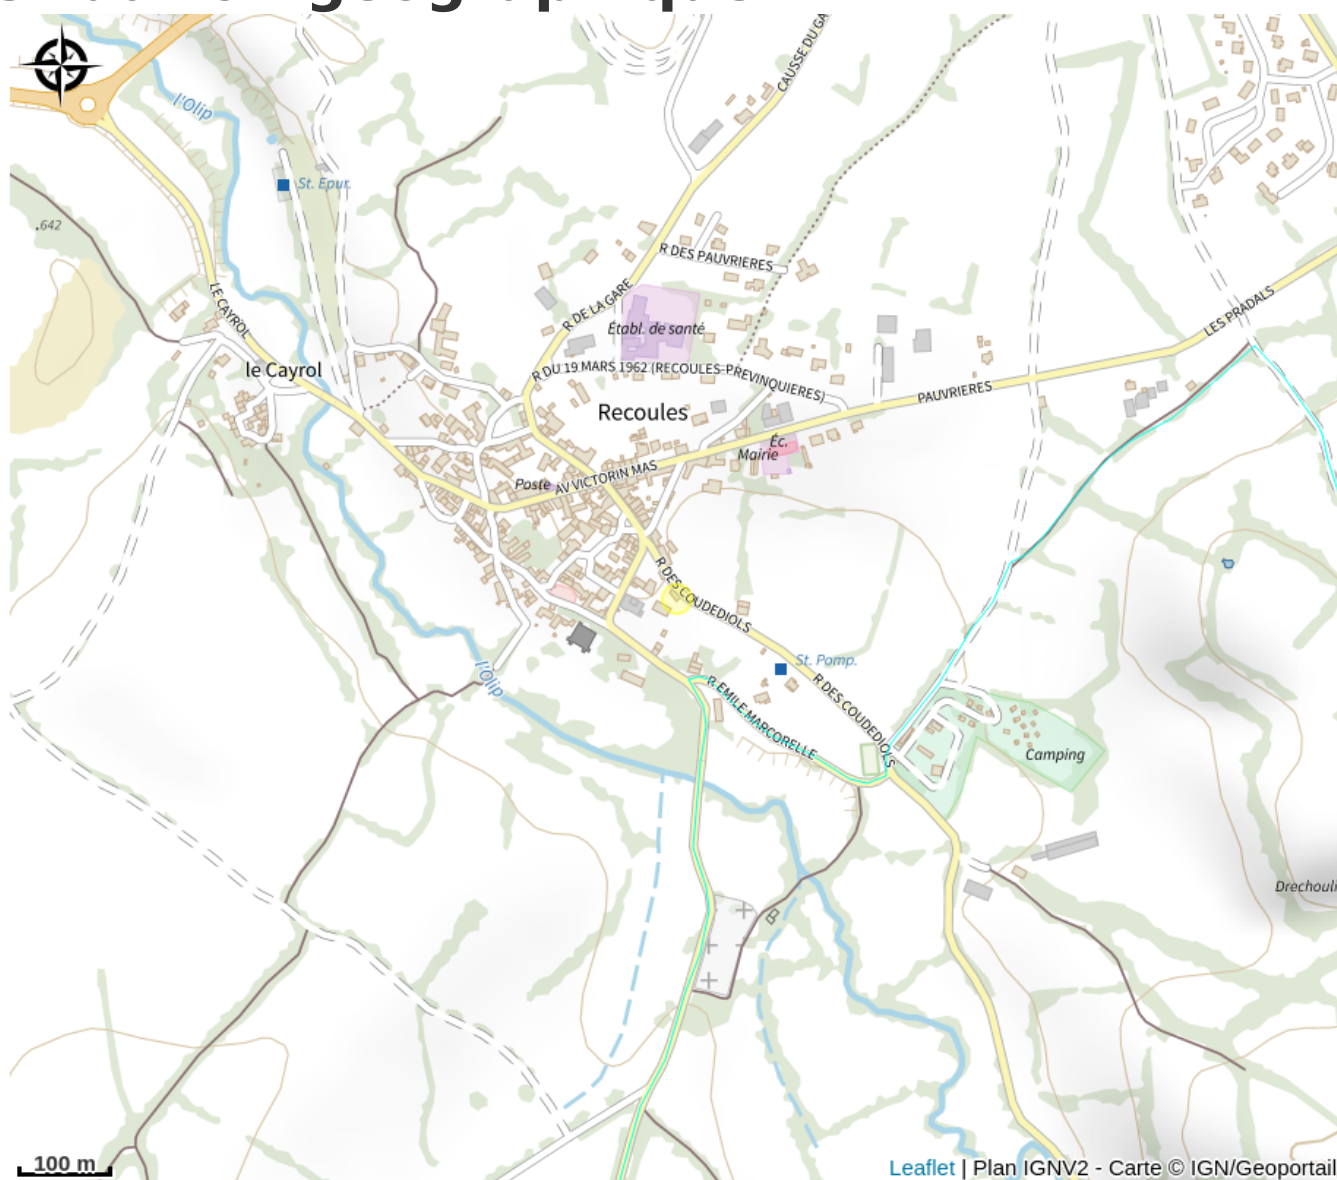

Les Padel's du Causse

Des causses à l'Aubrac

Crédit : (Canva pro)

Situé en plein cœur des Causses, notre complexe s'adresse à tous les amoureux du padel, débutants comme confirmés.

Infos pratiques

Catégorie : À faire

Situation géographique

Toutes les informations pratiques

Informations pratiques

Modes de paiement:

Carte bancaire

Services:

Location de matériel

Fiche mise à jour par Office de tourisme des Causses à l'Aubrac le 14/01/2026