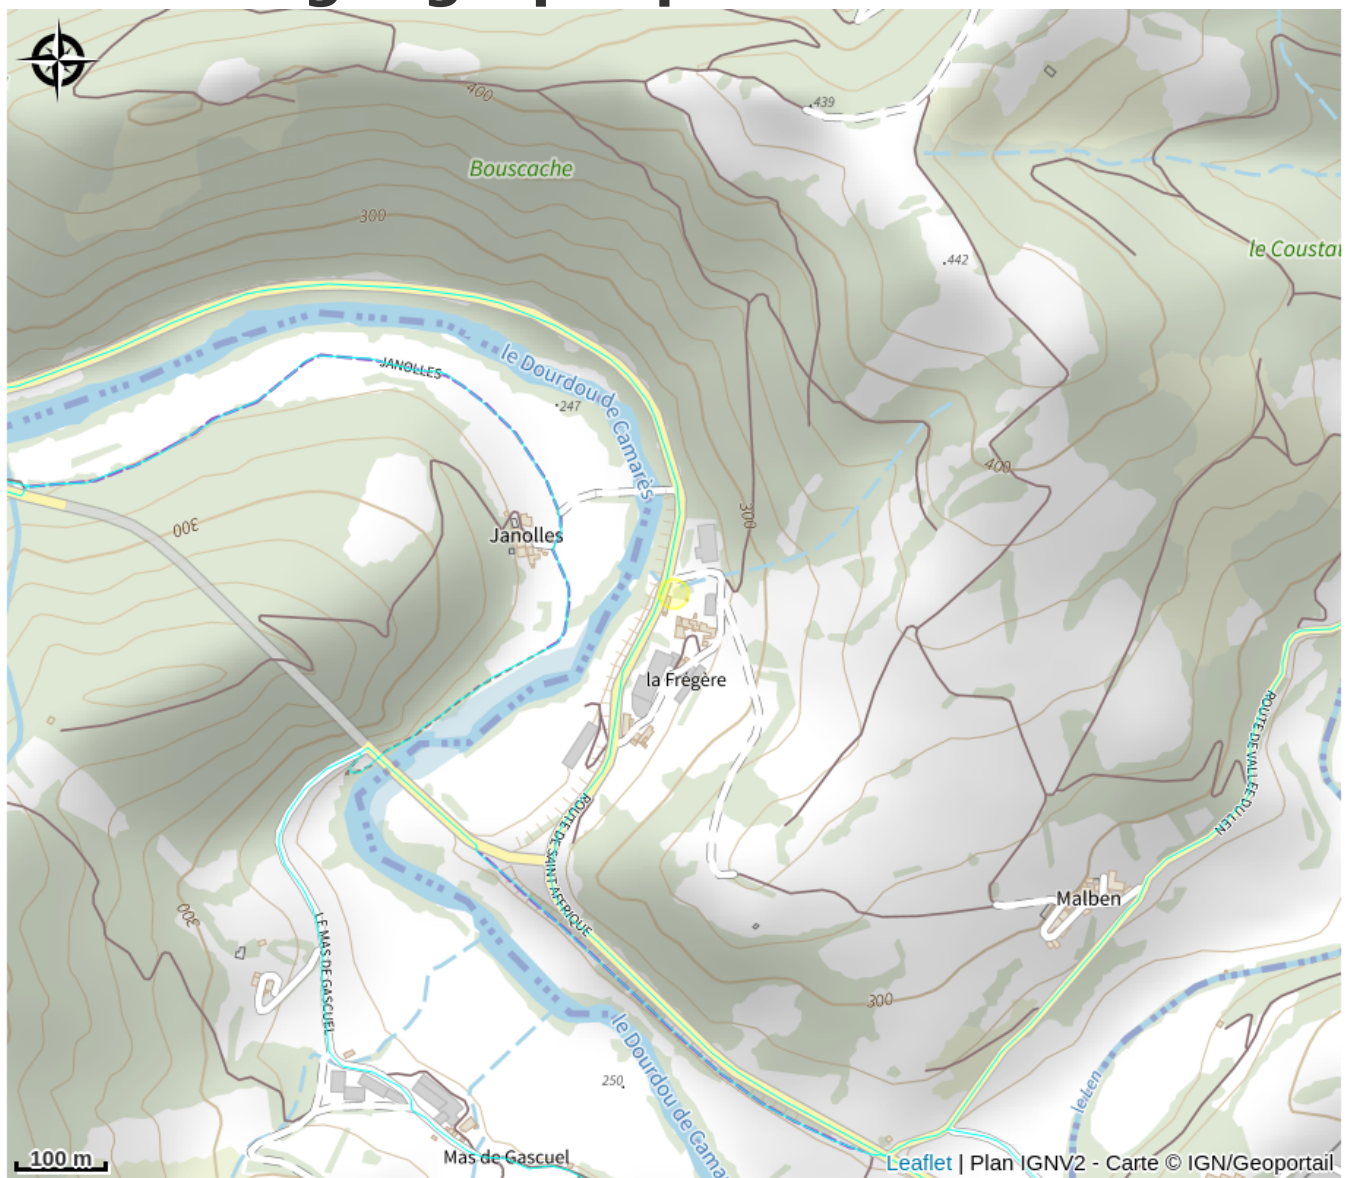

Situation géographique