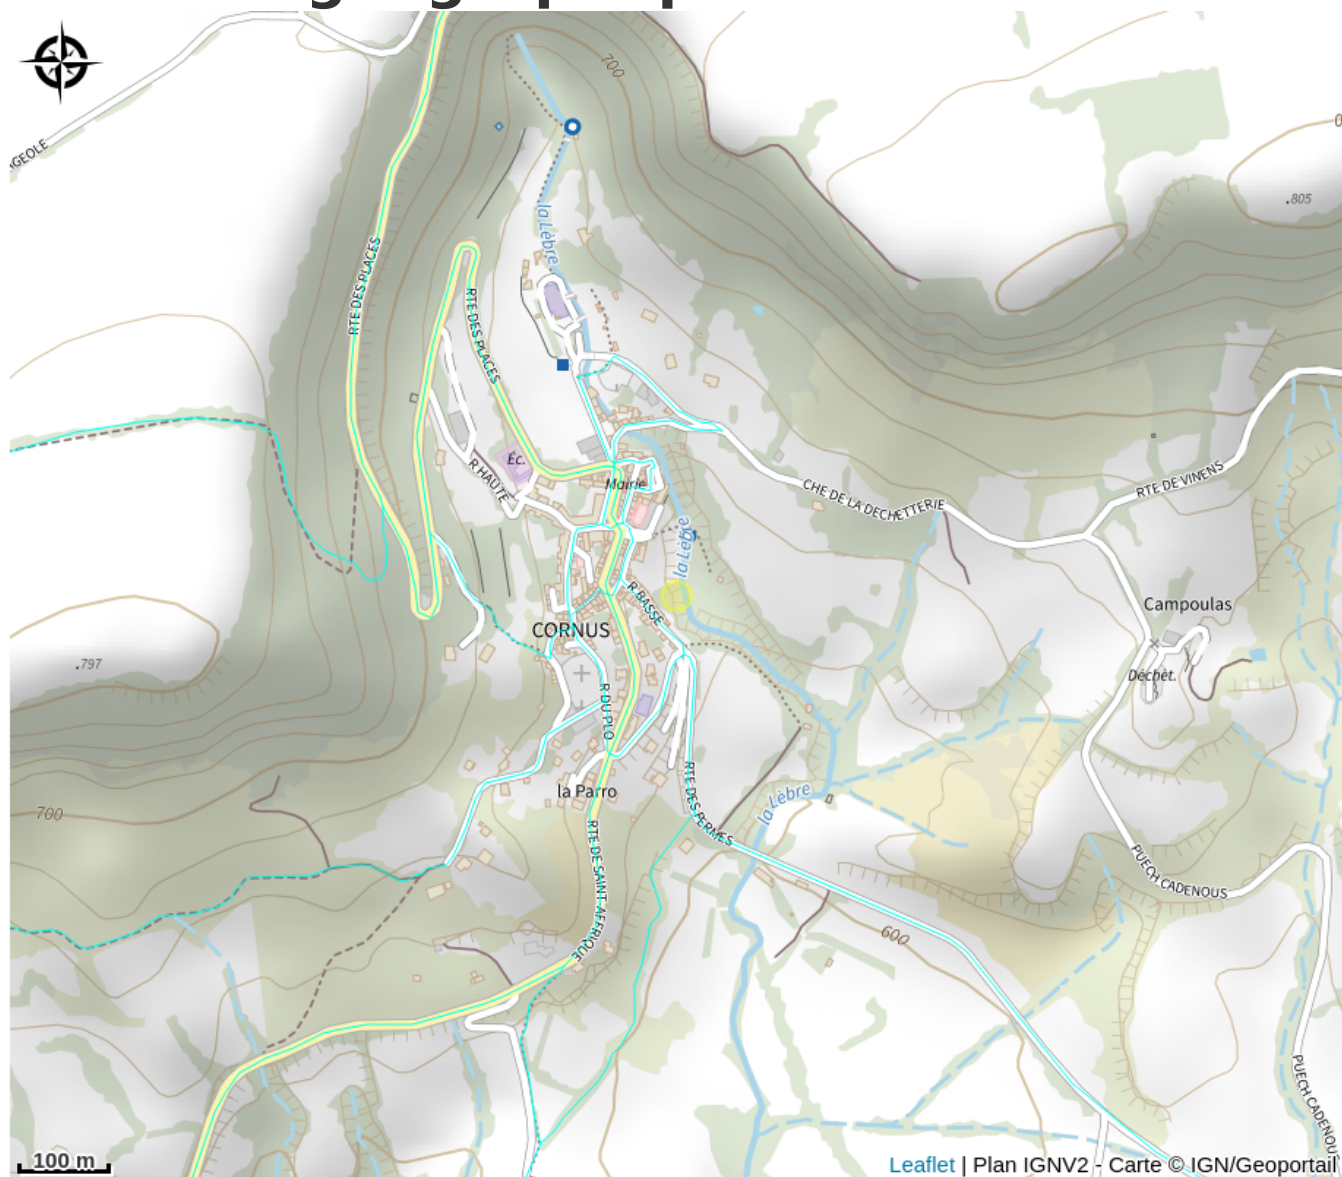

Situation géographique