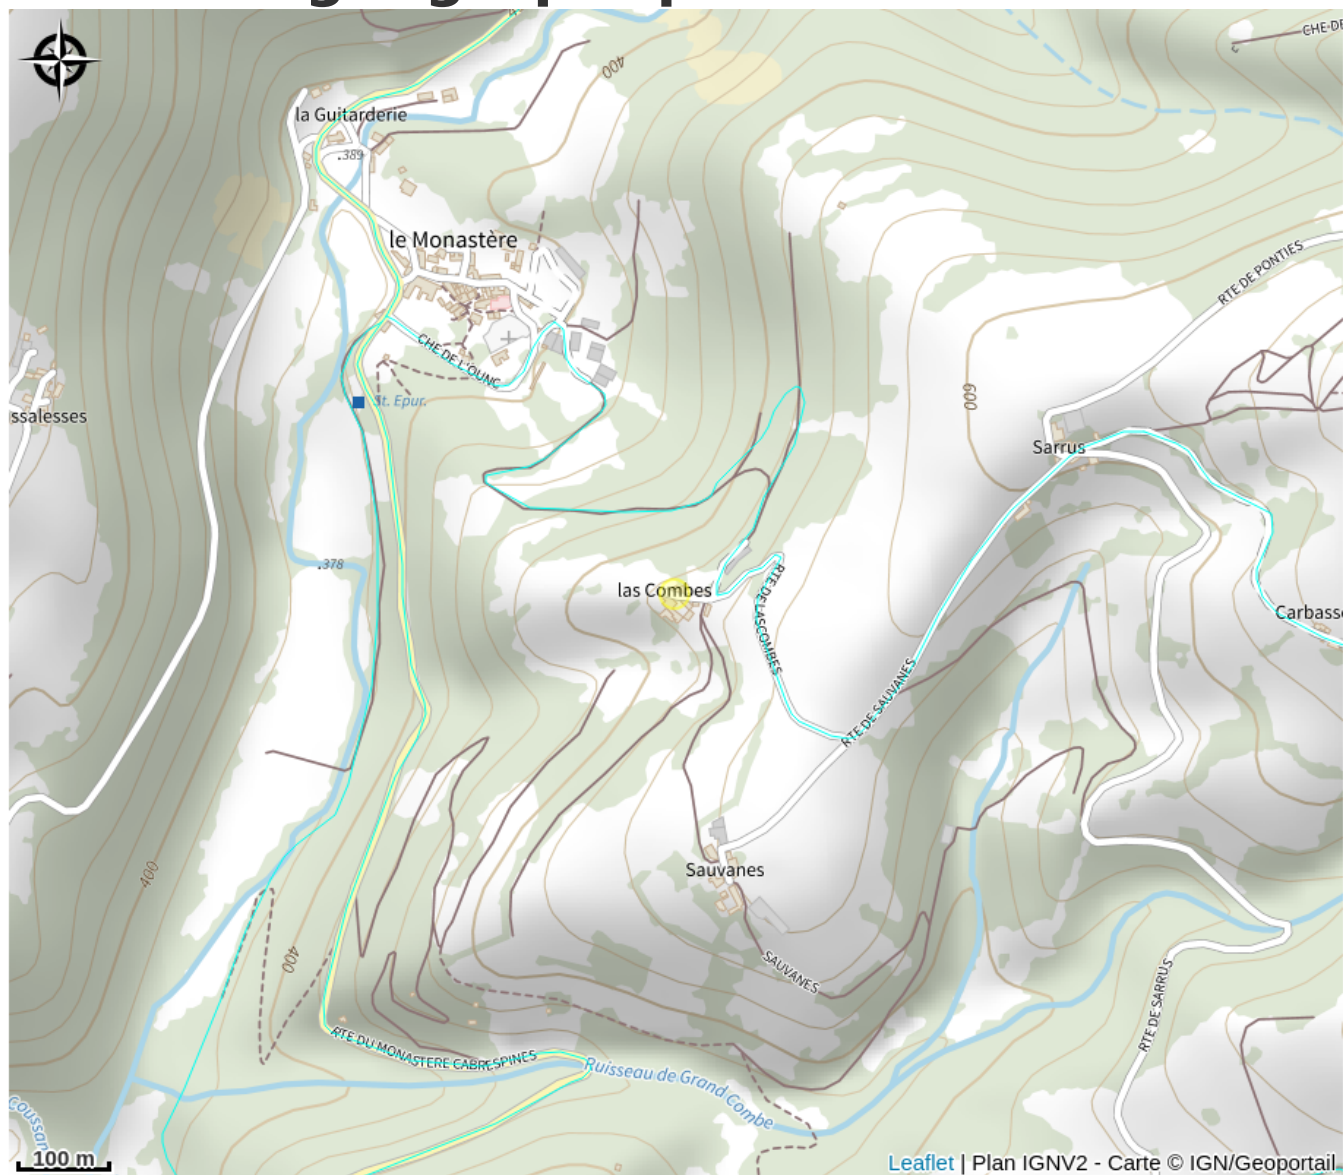

Situation géographique