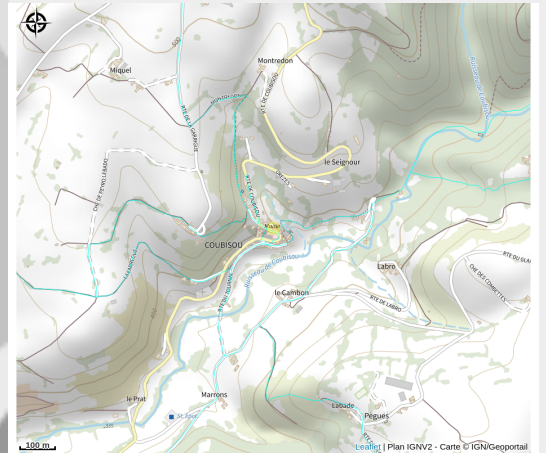

Maison Presbytere

PNR_AUBRAC

Infos pratiques

Catégorie : Où dormir ?

Type : Meublés et gîtes

Situation géographique

Toutes les informations pratiques

Informations pratiques