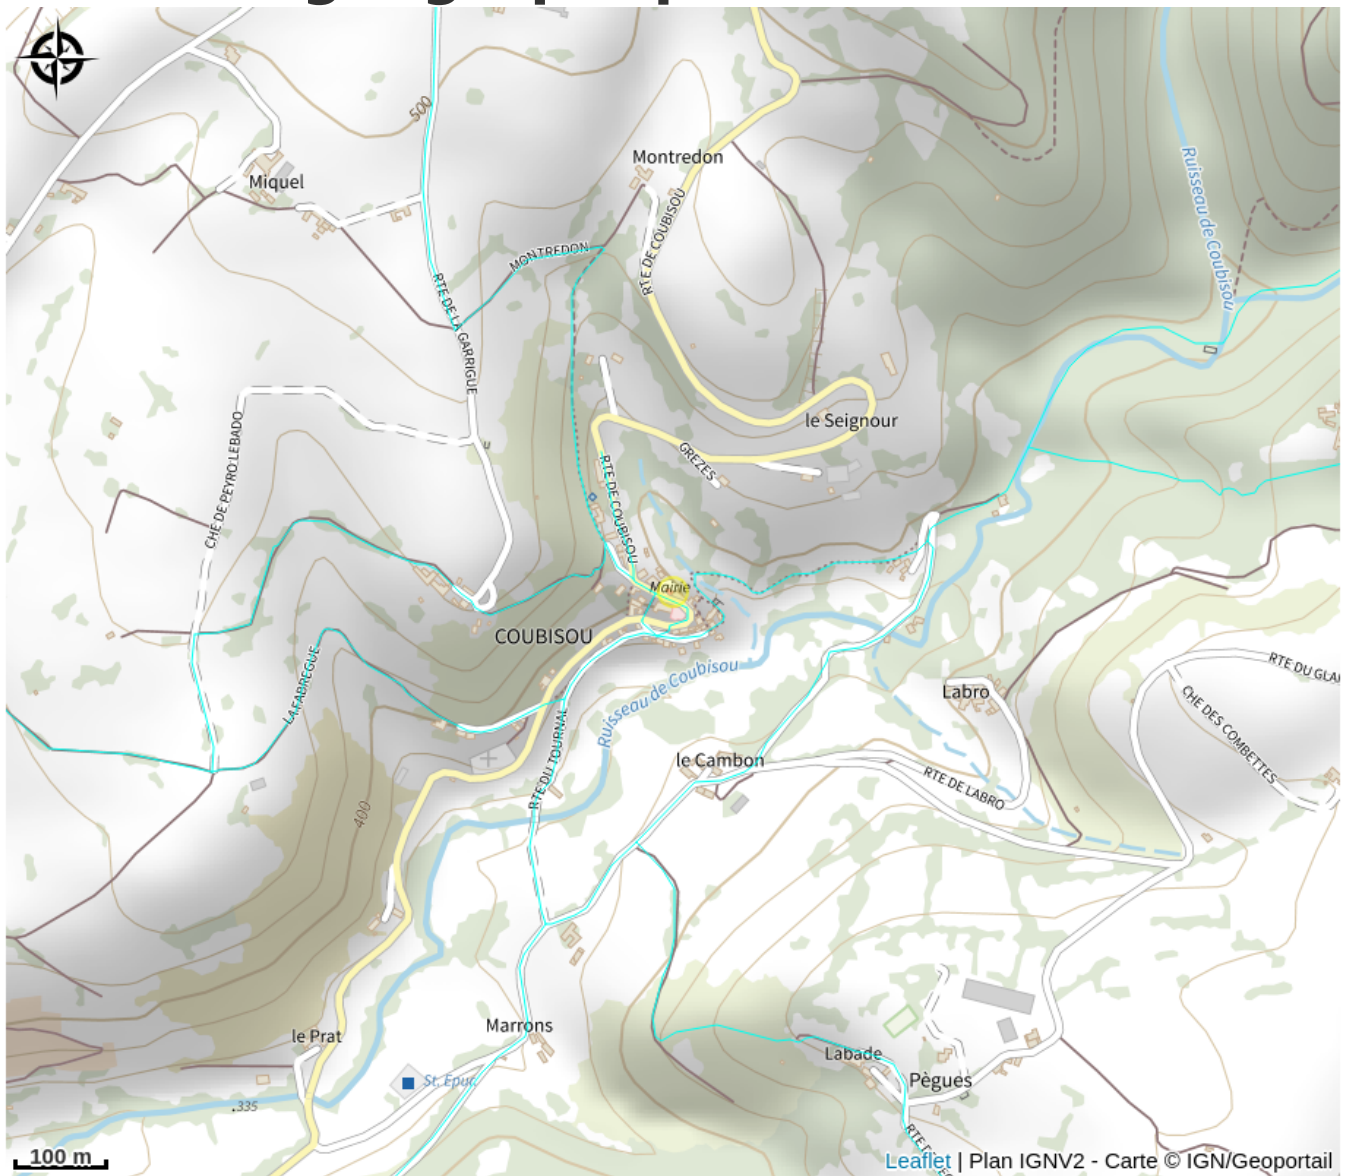

Maison Presbytere

PNR_AUBRAC

Infos pratiques

Catégorie : Où dormir ?

Type : Meublés et gîtes

Situation géographique

Toutes les informations pratiques

Informations pratiques

Fiche mise à jour par OT Terres d'Aveyron le 28/05/2024

Contact

2760, route de la verrière d'Aurenque
12190 COUBISOU