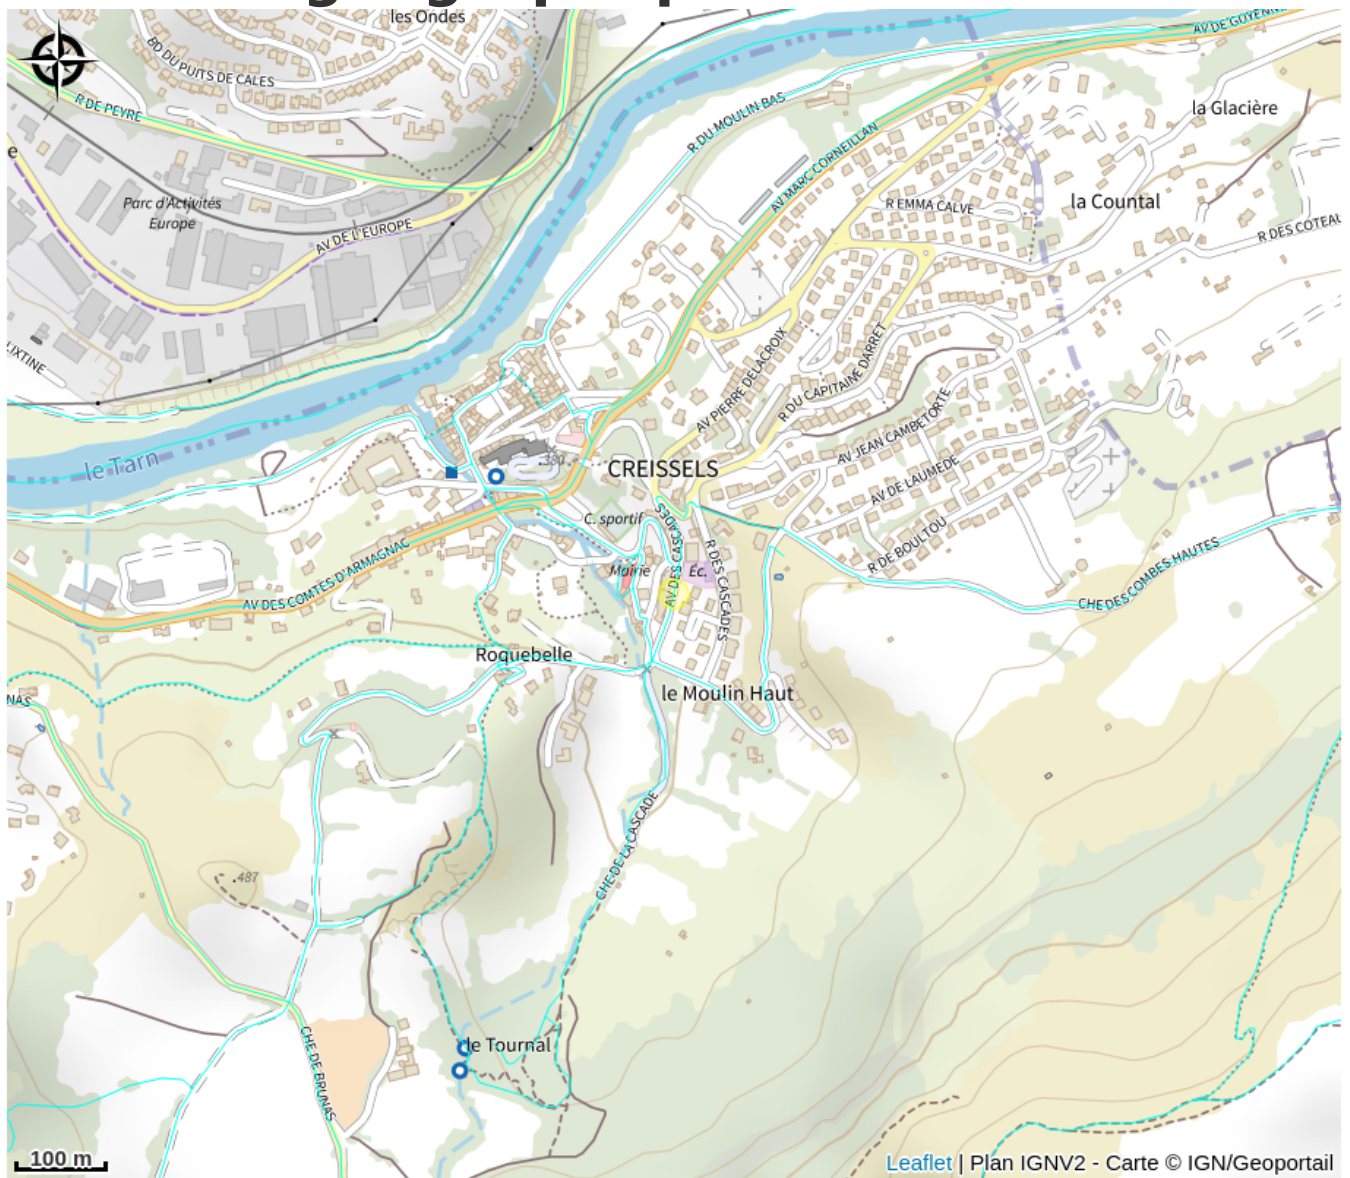

Situation géographique