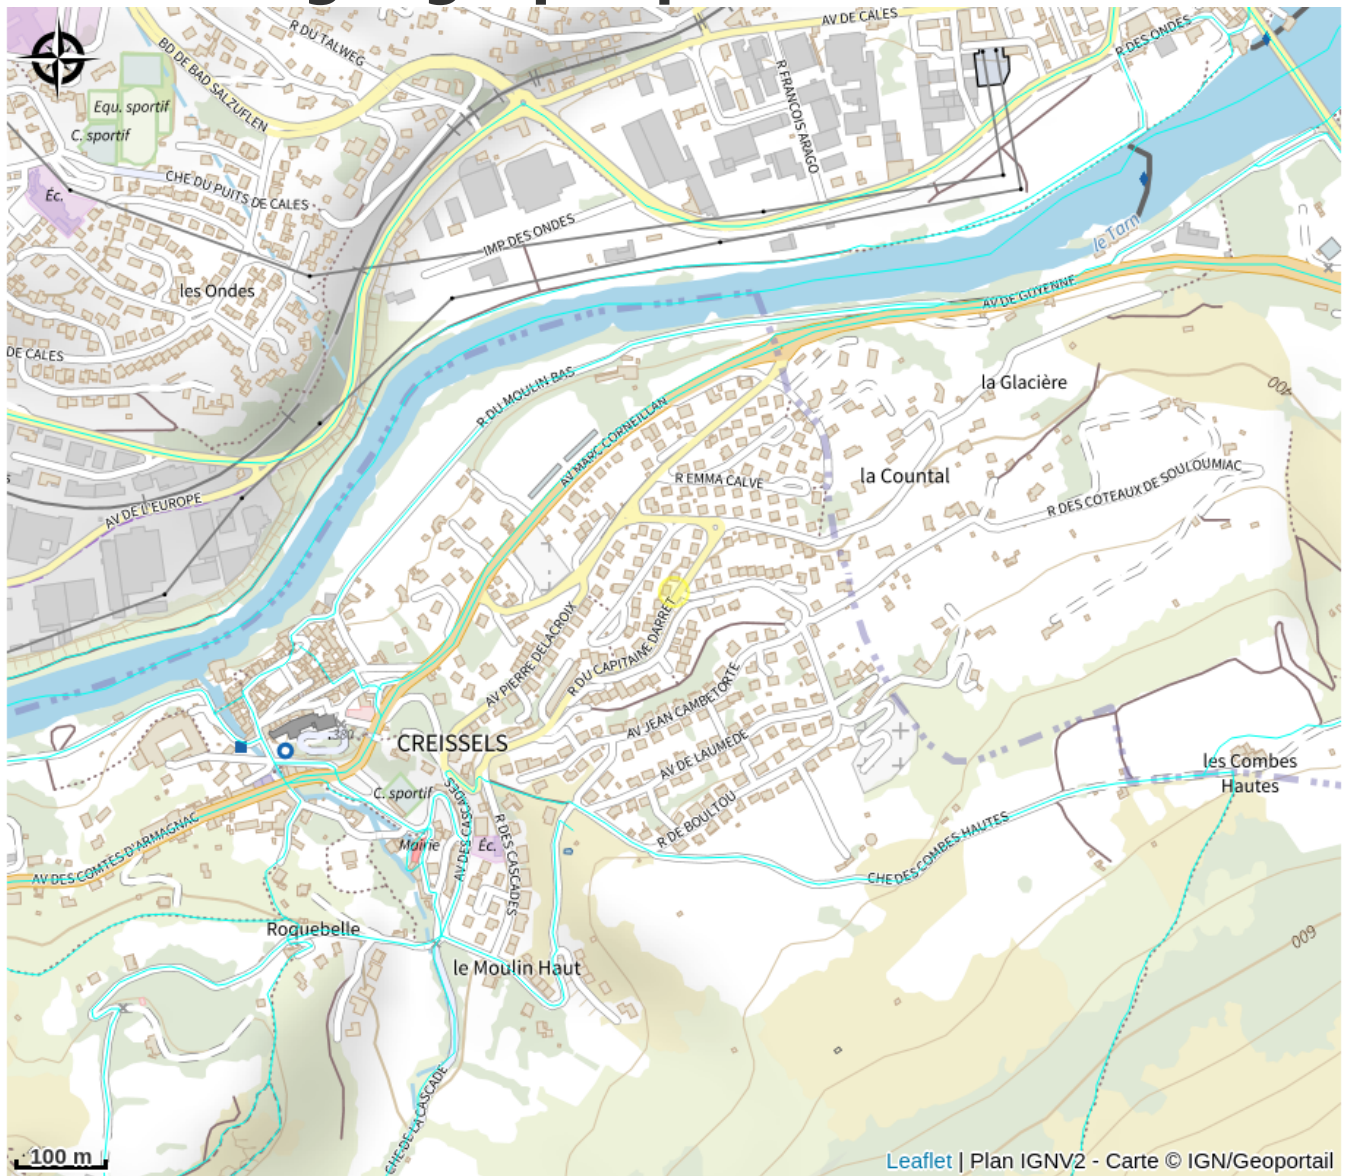

Situation géographique