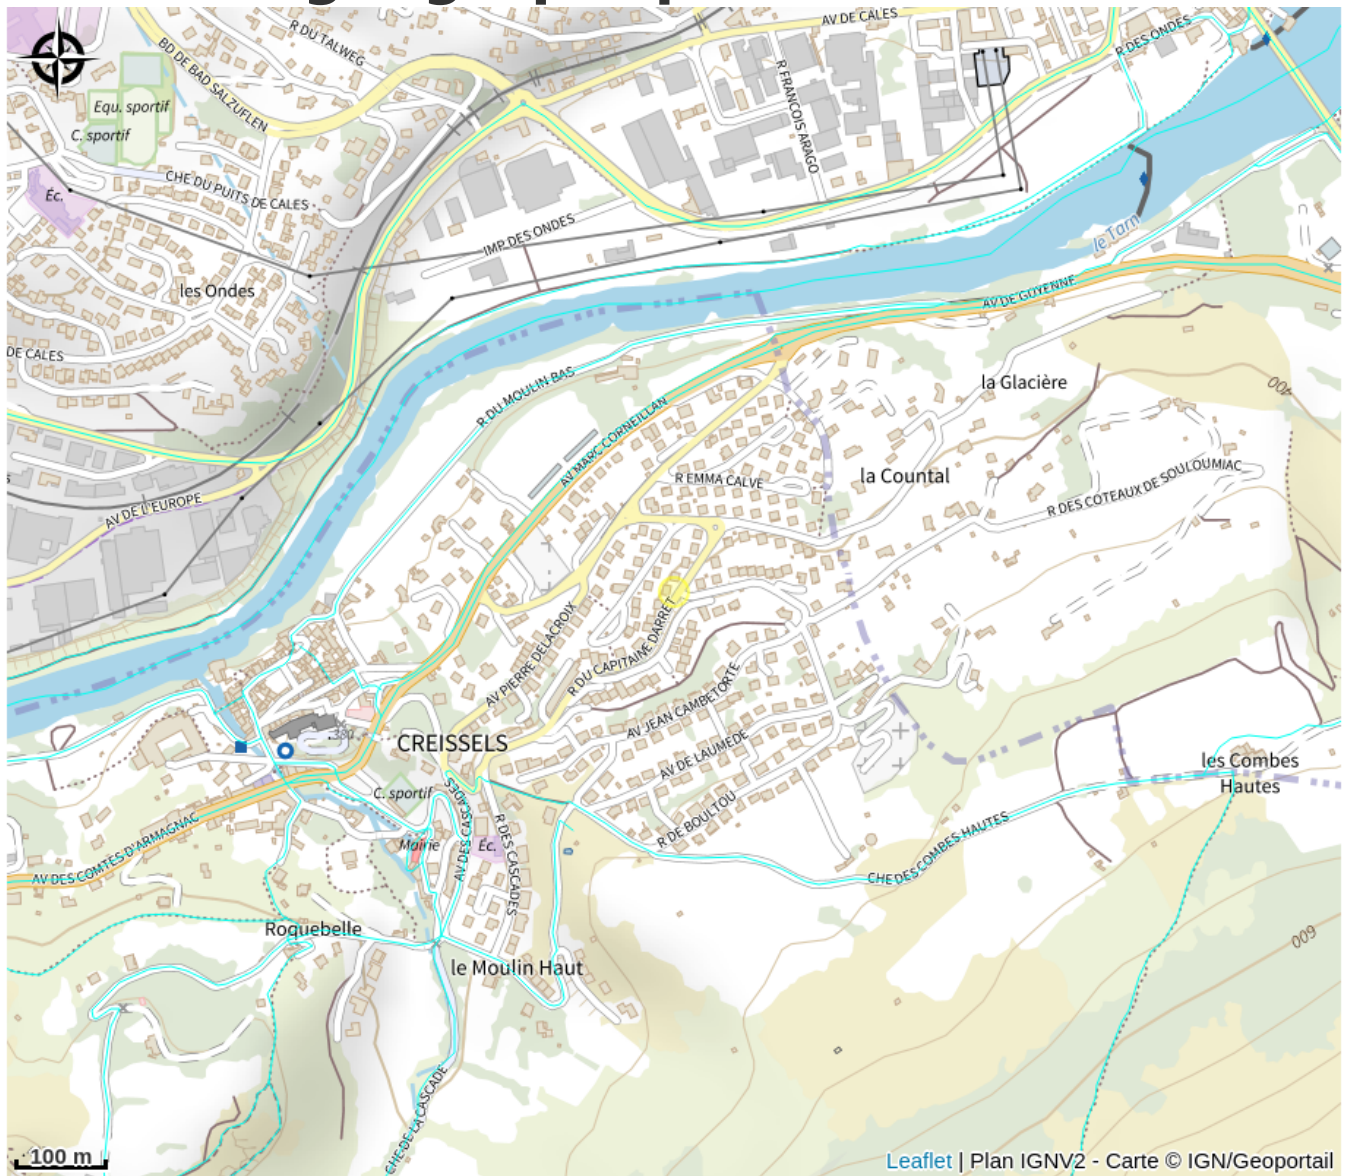

Situation géographique