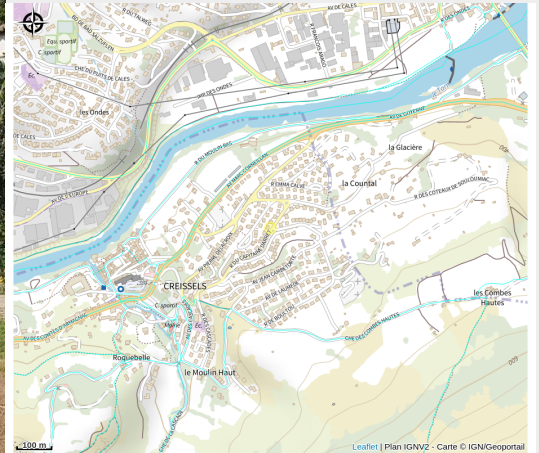

La Chaumière

Des Gorges du Tarn au Causse du Larzac

Crédit : La Chaumière (La Chaumière)

La Chaumière, sur une grande propriété traversée par un ruisseau, appartement de 50M² entièrement rénové, au 1er étage d'une grande maison, à 2mn de Millau.

Enfin, nous sommes situés à moins de 500 mètres d'un centre commercial et d'une boulangerie.

Devant le portail, vous disposez d'un arrêt de transports en commun desservi par les lignes de Millau et par les lignes régionales ainsi qu'une piste cyclable permettant de rejoindre Millau en toute sécurité.