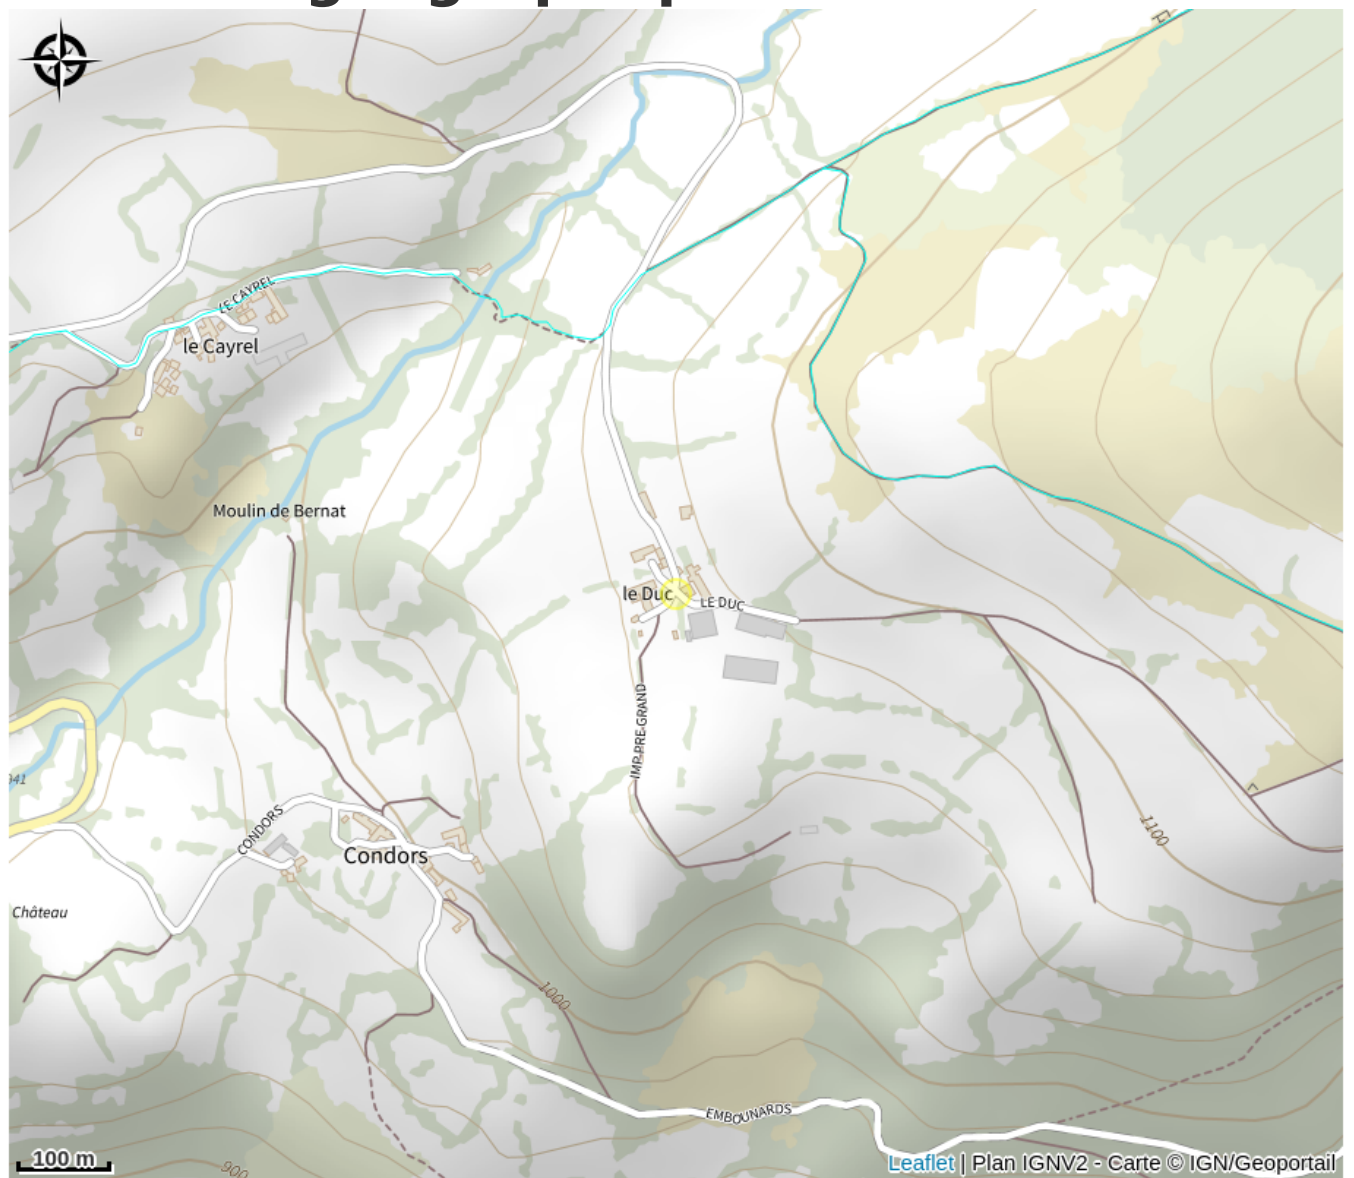

Odile Tourrette - AYG1029

PNR_AUBRAC

Crédit : M. Paul TOURRETTE (OFFICE DE TOURISME DE LAGUIOLE)

Proche de Laguiole, ce gîte vous permettra de découvrir l'Aubrac.

Infos pratiques

Catégorie : Où dormir ?

Type : Meublés et gîtes

Description

Un gîte confortable et spacieux dans une maison traditionnelle, offrant une cour et un espace vert très agréable.

Situation géographique

Toutes les informations pratiques

Informations pratiques

Modes de paiement:

Chèque, Espèces

Services:

Lave linge

Fiche mise à jour par OFFICE DE TOURISME DE LAGUIOLE le 01/10/2024

Contact

Le Duc
12210 CURIERES