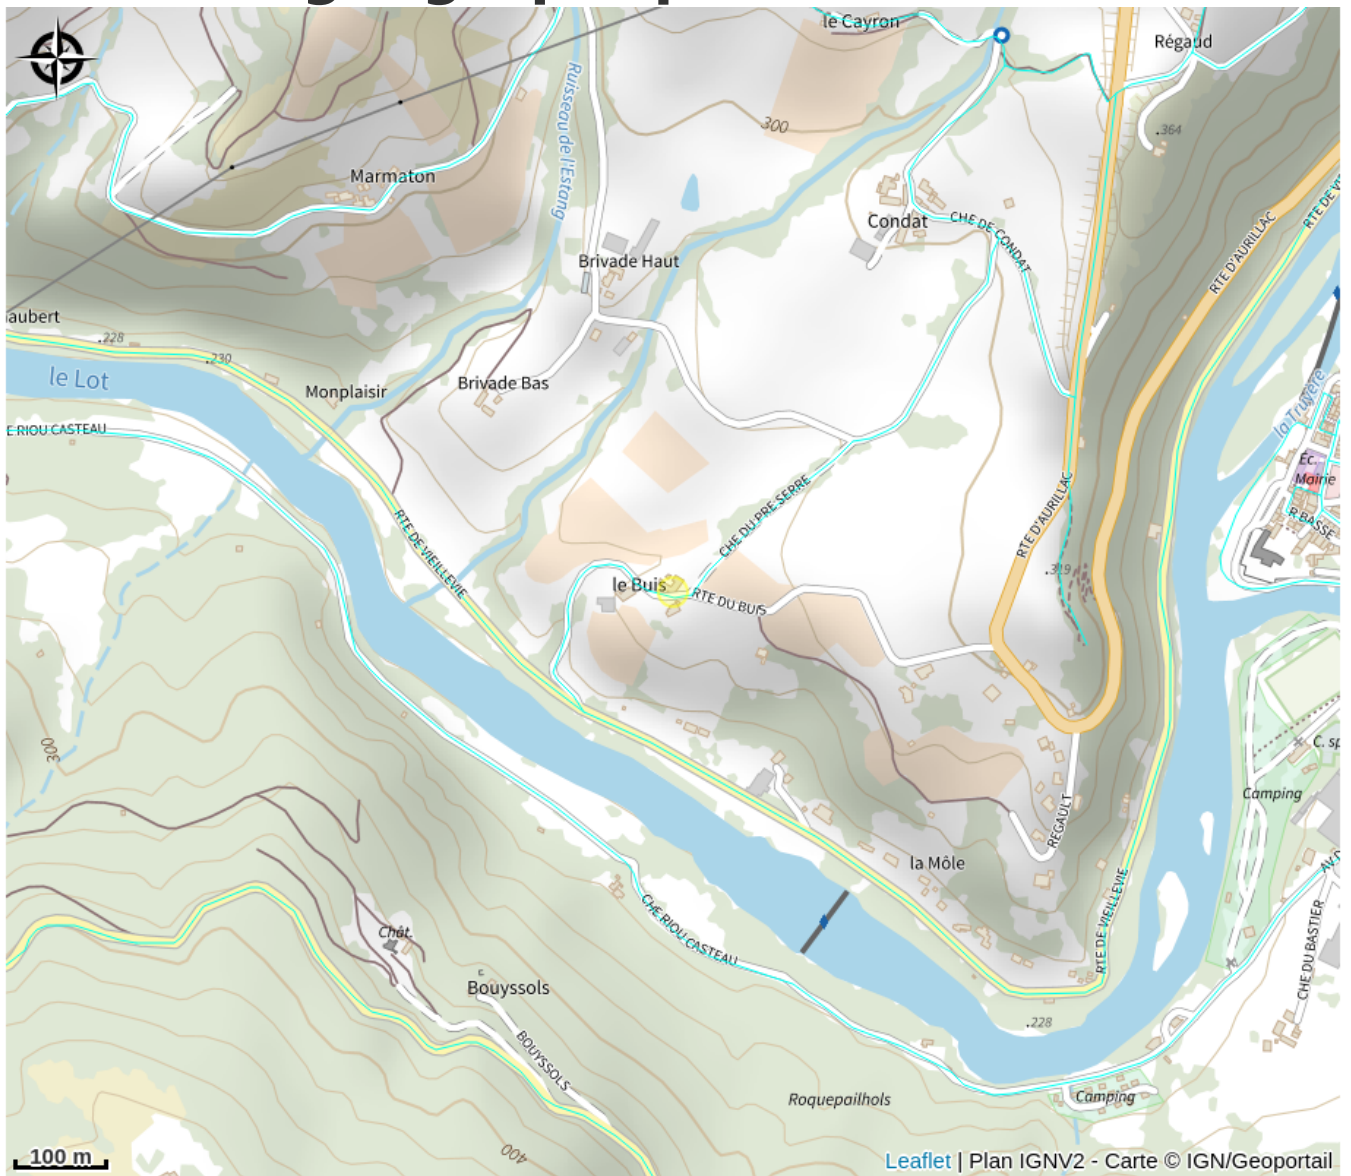

Situation géographique