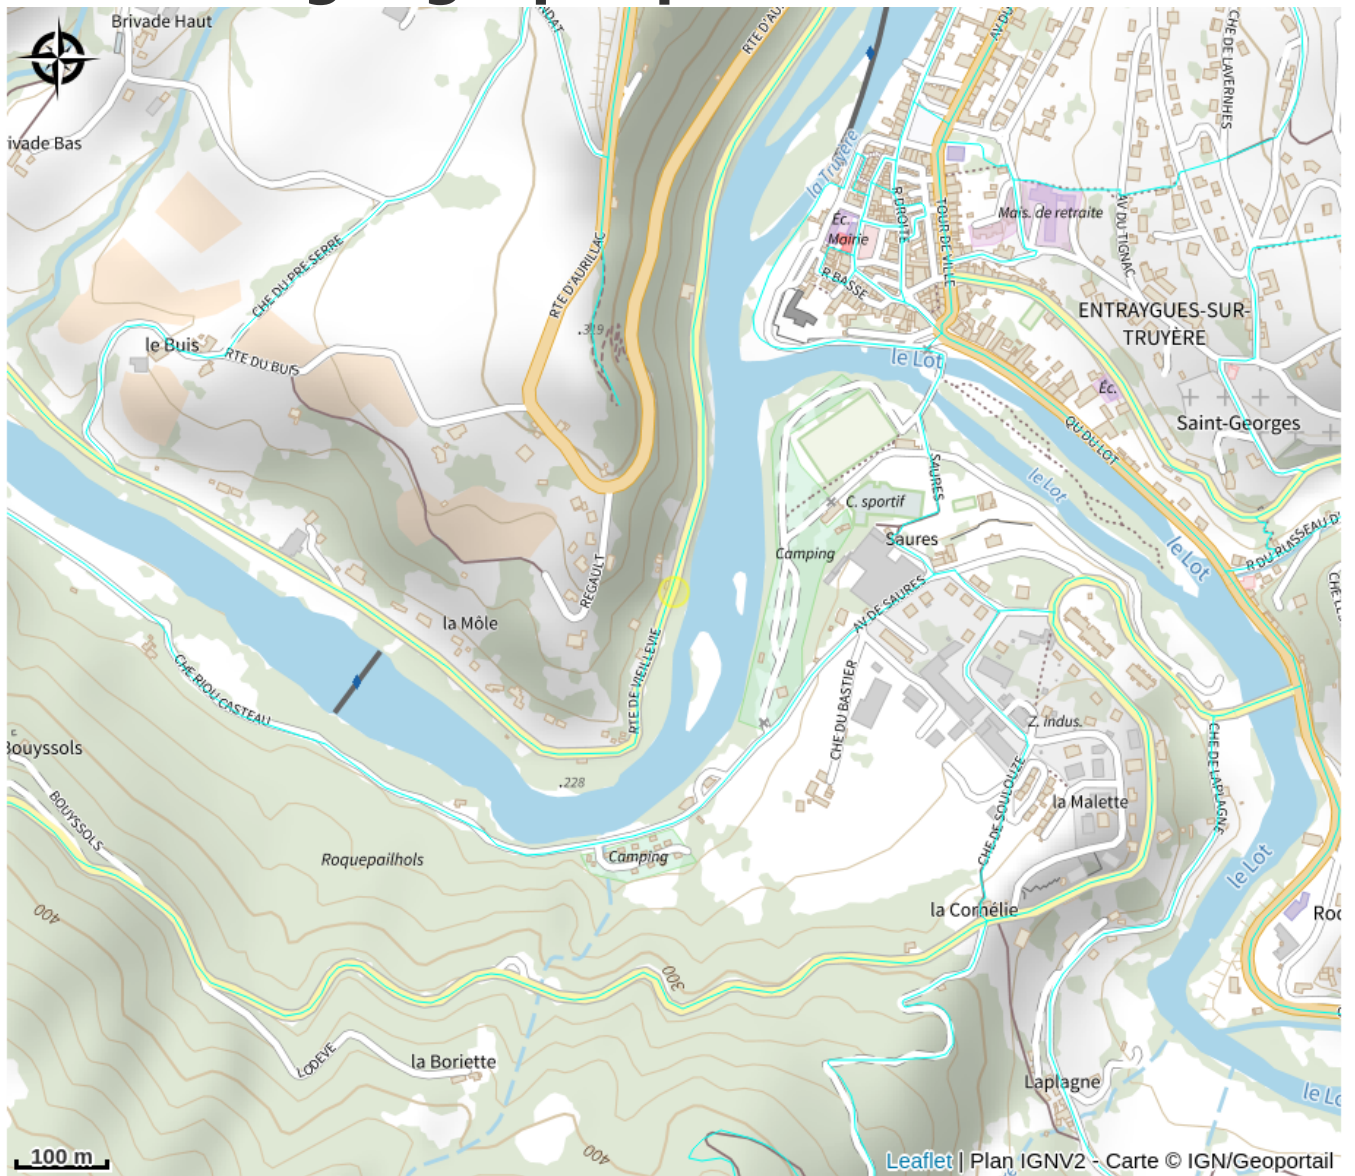

Situation géographique