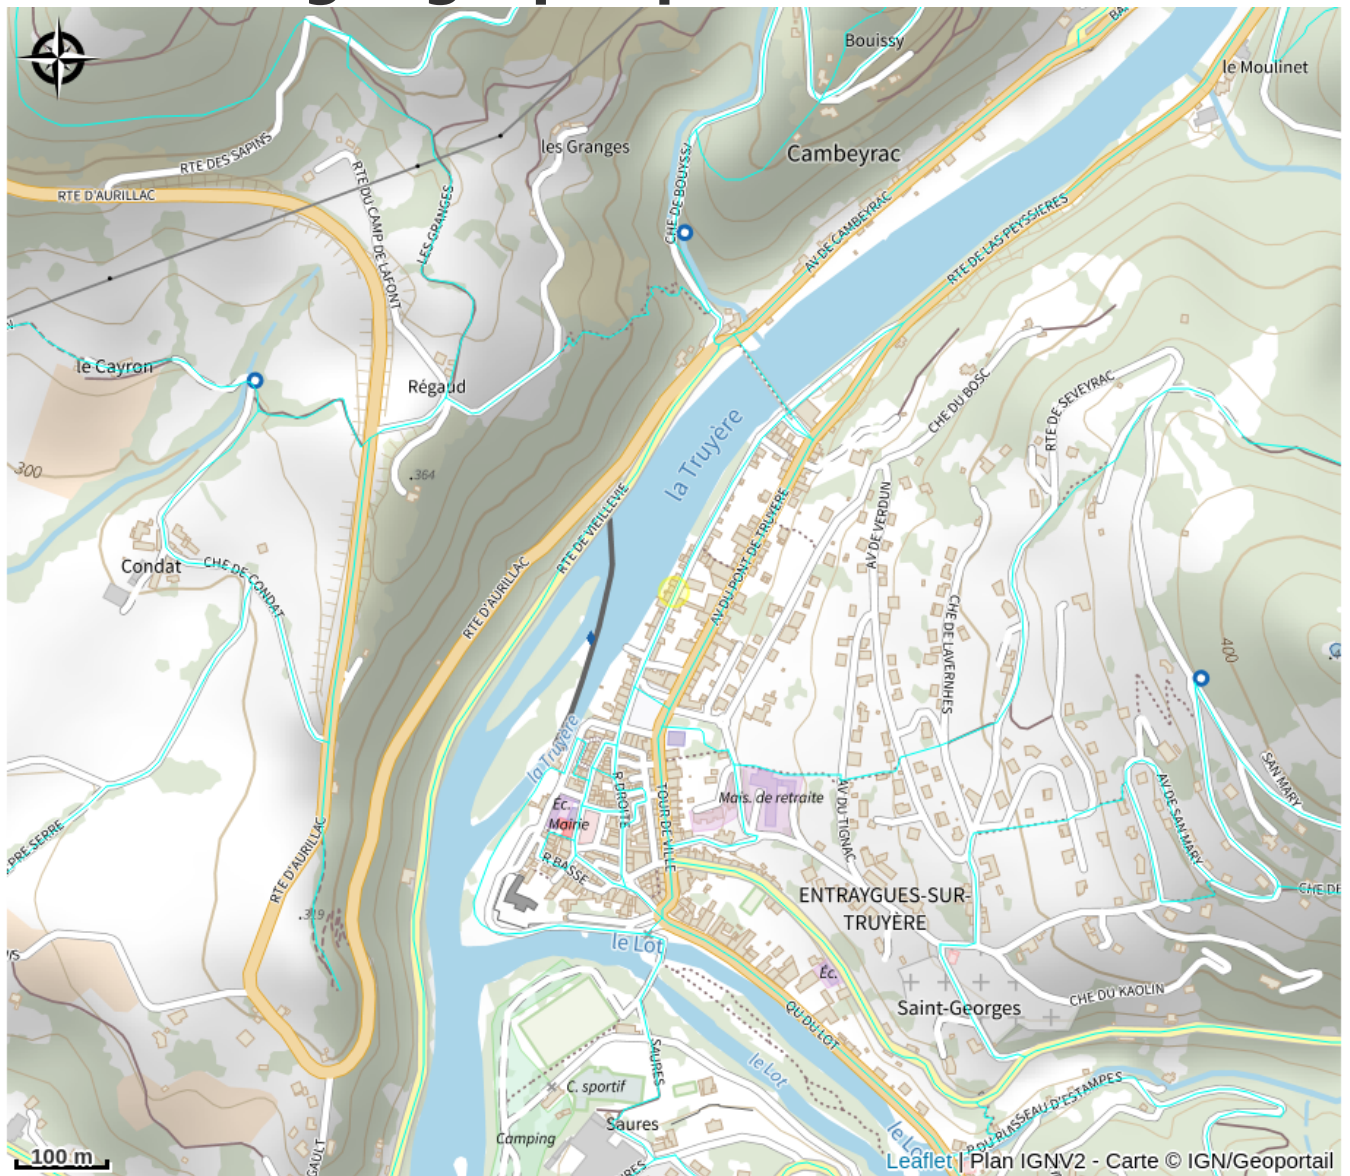

Helen Berrill

PNR_AUBRAC

Infos pratiques

Catégorie : Où dormir ?

Type : Meublés et gîtes

Situation géographique

Toutes les informations pratiques

Informations pratiques