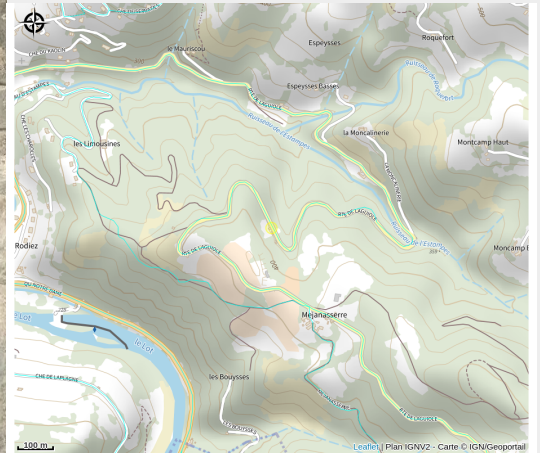

La petite maison dans les bois

PNR_AUBRAC

Crédit : Salle à manger

Maison située dans un bois à 2,5 kms
du village.
Au calme, idéale pour se reposer et se
déconnecter de la vie courante

Infos pratiques

Catégorie : Où dormir ?

Type : Meublés et gîtes

Description

Maison située dans un bois à 2,5 km du village avec tous commerces et restaurants, piscine, jeux enfants, baignade rivière, pêche, pistes VTT, randonnées, canoë. Cuisine toute équipée donnant sur jardin clôturé muni d'un salon de jardin et parasol.