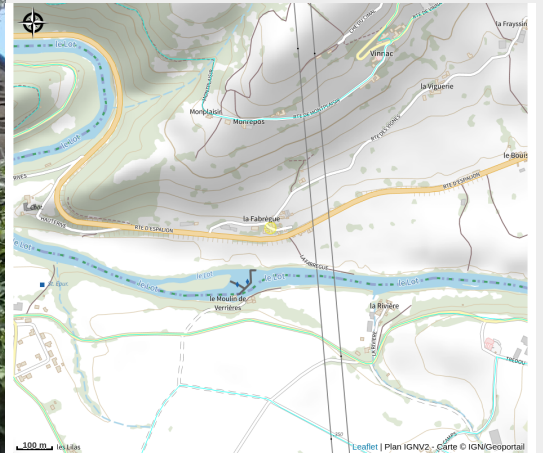

Gîte de Brocca

PNR_AUBRAC

Crédit : Gîte de Brocca et son jardin (Gîte de Brocca)

Gîte de plain-pied (41 m²), mitoyen mais indépendant dans l'aile d'un Manoir du XVII^e siècle transformé en maison d'hôtes de charme, situé entre Espalion et Estaing dans un petit hameau sur les coteaux du Lot.