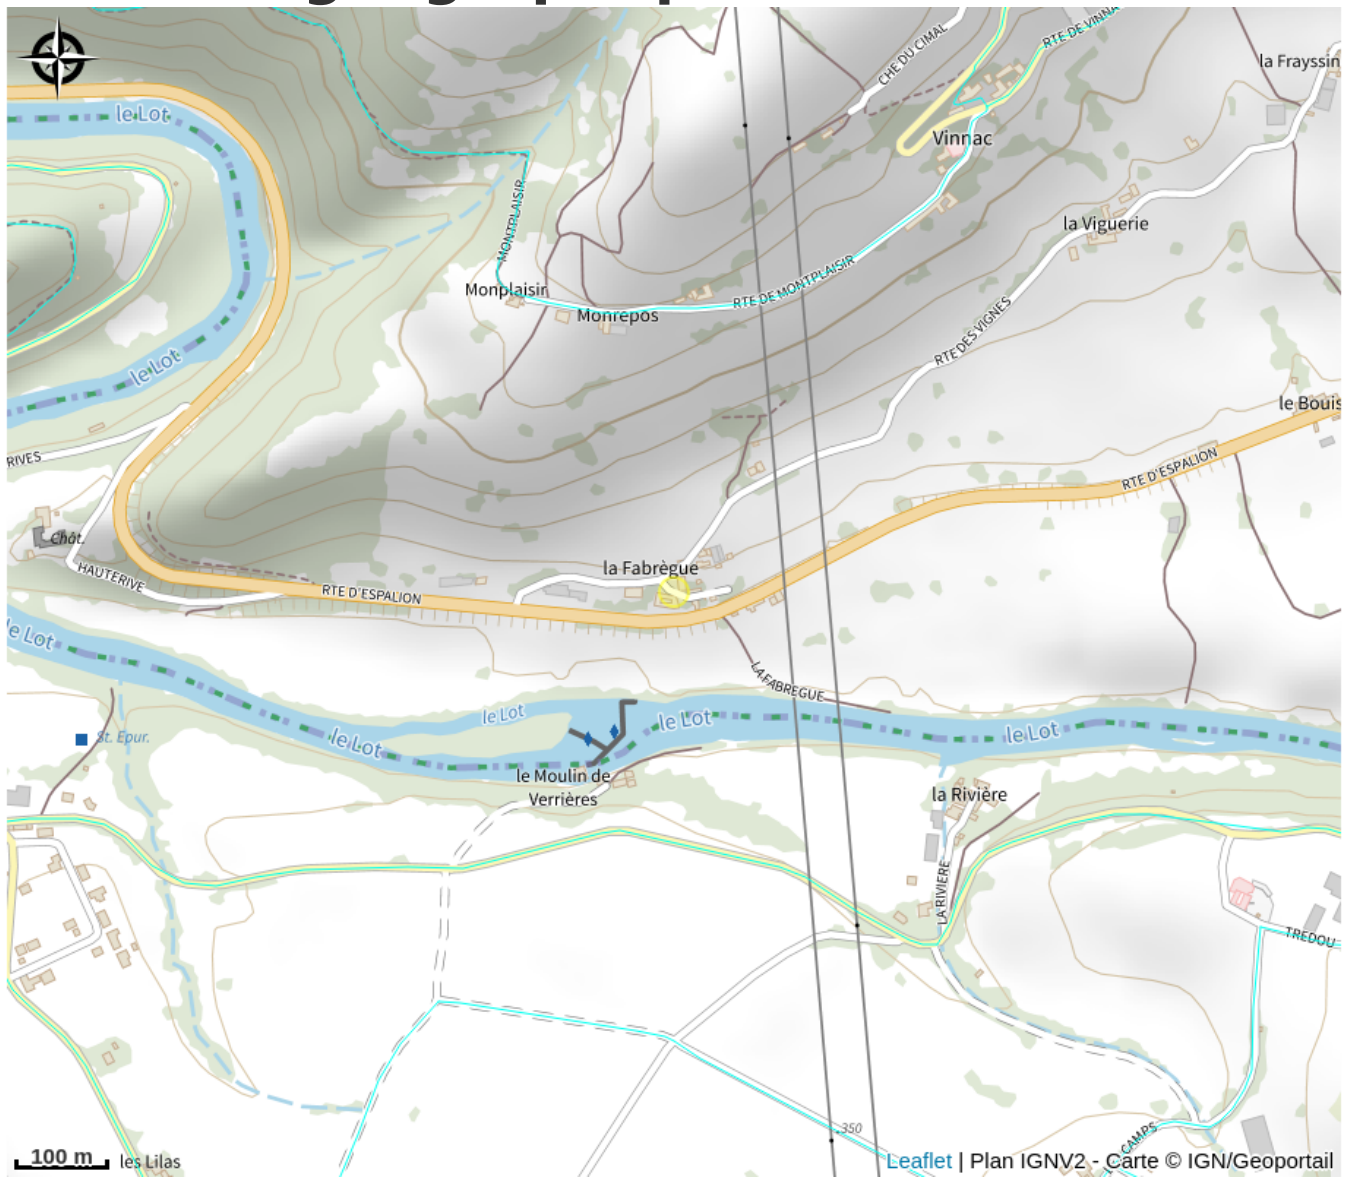

Situation géographique