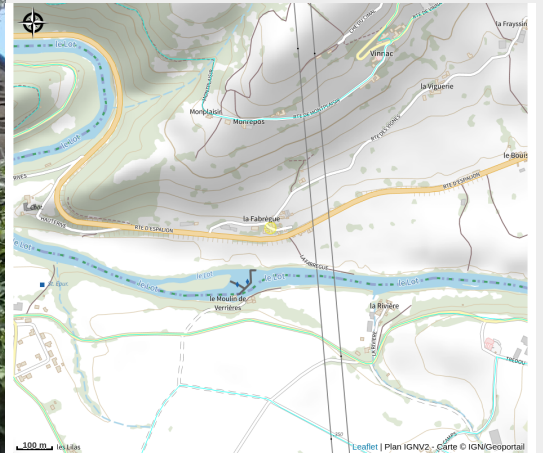

# Gîte de Brocca

PNR\_AUBRAC

Crédit : Gîte de Brocca et son jardin (Gîte de Brocca)

Gîte de plain-pied (41 m<sup>2</sup>), mitoyen mais indépendant dans l'aile d'un Manoir du XVII<sup>e</sup> siècle transformé en maison d'hôtes de charme, situé entre Espalion et Estaing dans un petit hameau sur les coteaux du Lot.

# Situation géographique