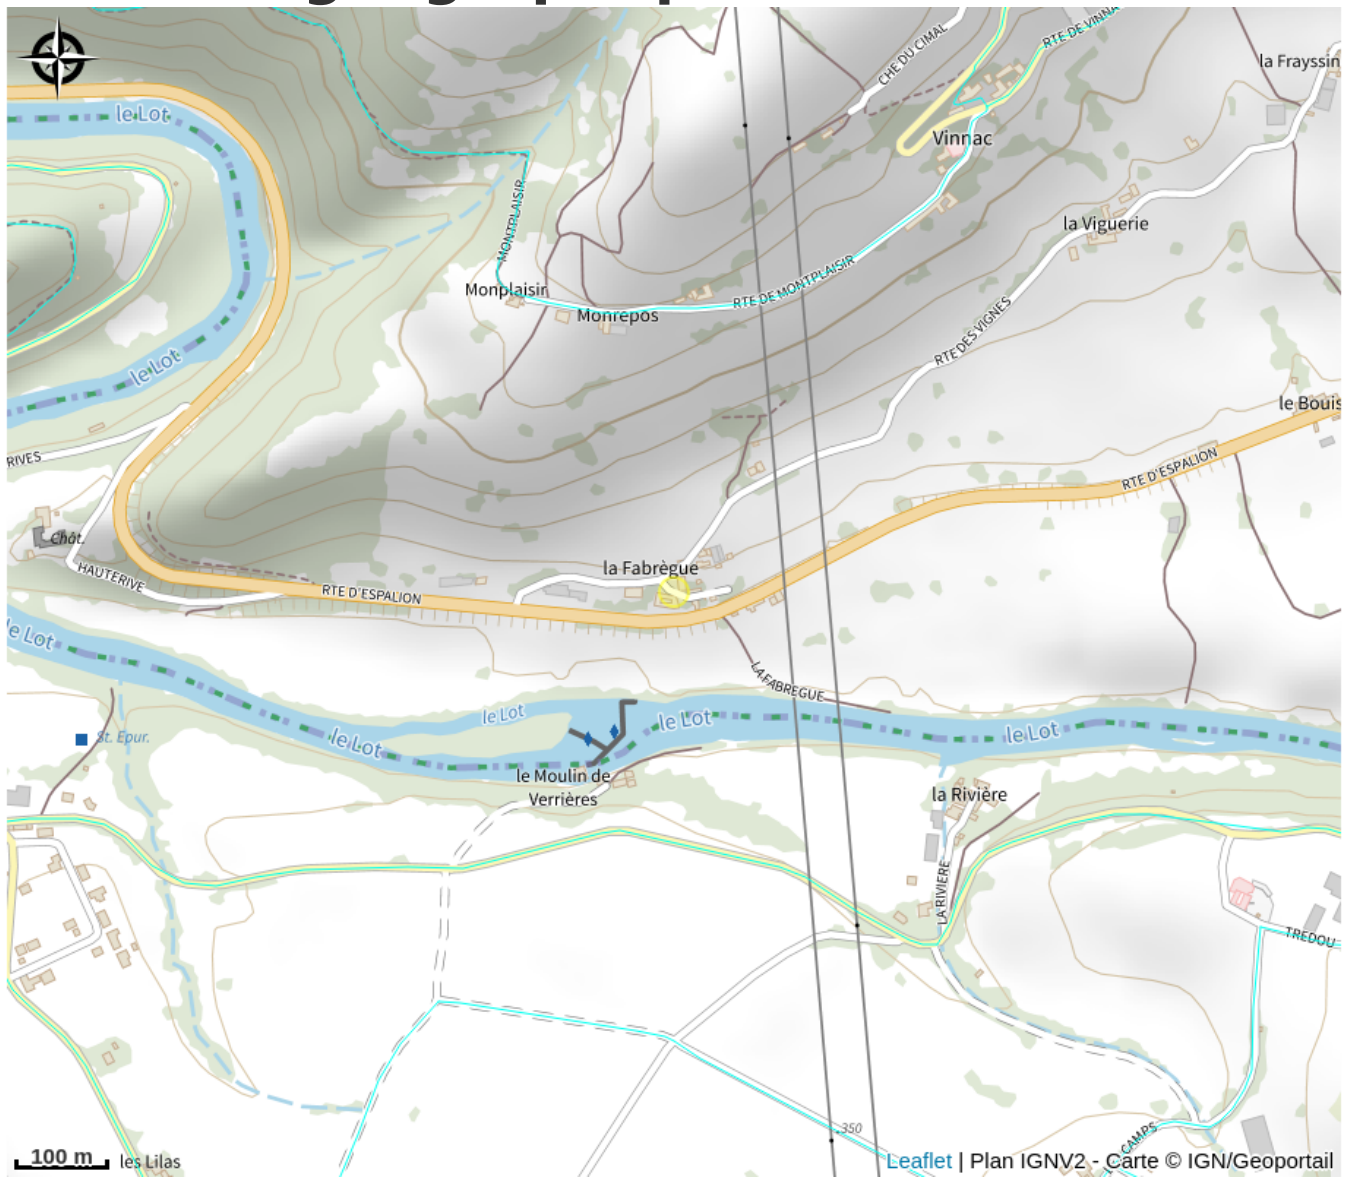

# Gîte de Brocca

PNR\_AUBRAC

Crédit : Gîte de Brocca et son jardin (Gîte de Brocca)

Gîte de plain-pied (41 m<sup>2</sup>), mitoyen mais indépendant dans l'aile d'un Manoir du XVII<sup>e</sup> siècle transformé en maison d'hôtes de charme, situé entre Espalion et Estaing dans un petit hameau sur les coteaux du Lot.

# Situation géographique