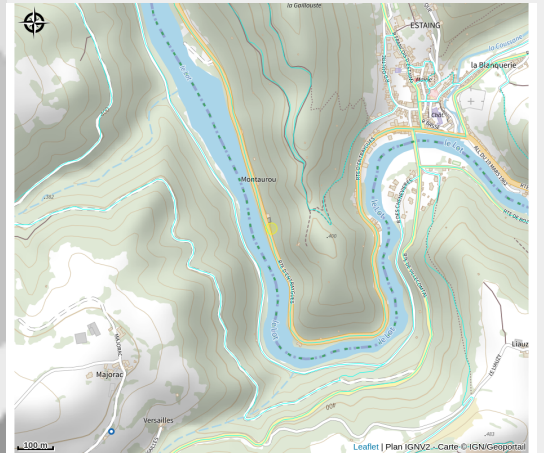

Montaurou 2

PNR_AUBRAC

Infos pratiques

Catégorie : Où dormir ?

Type : Meublés et gîtes

Situation géographique

Toutes les informations pratiques

Informations pratiques