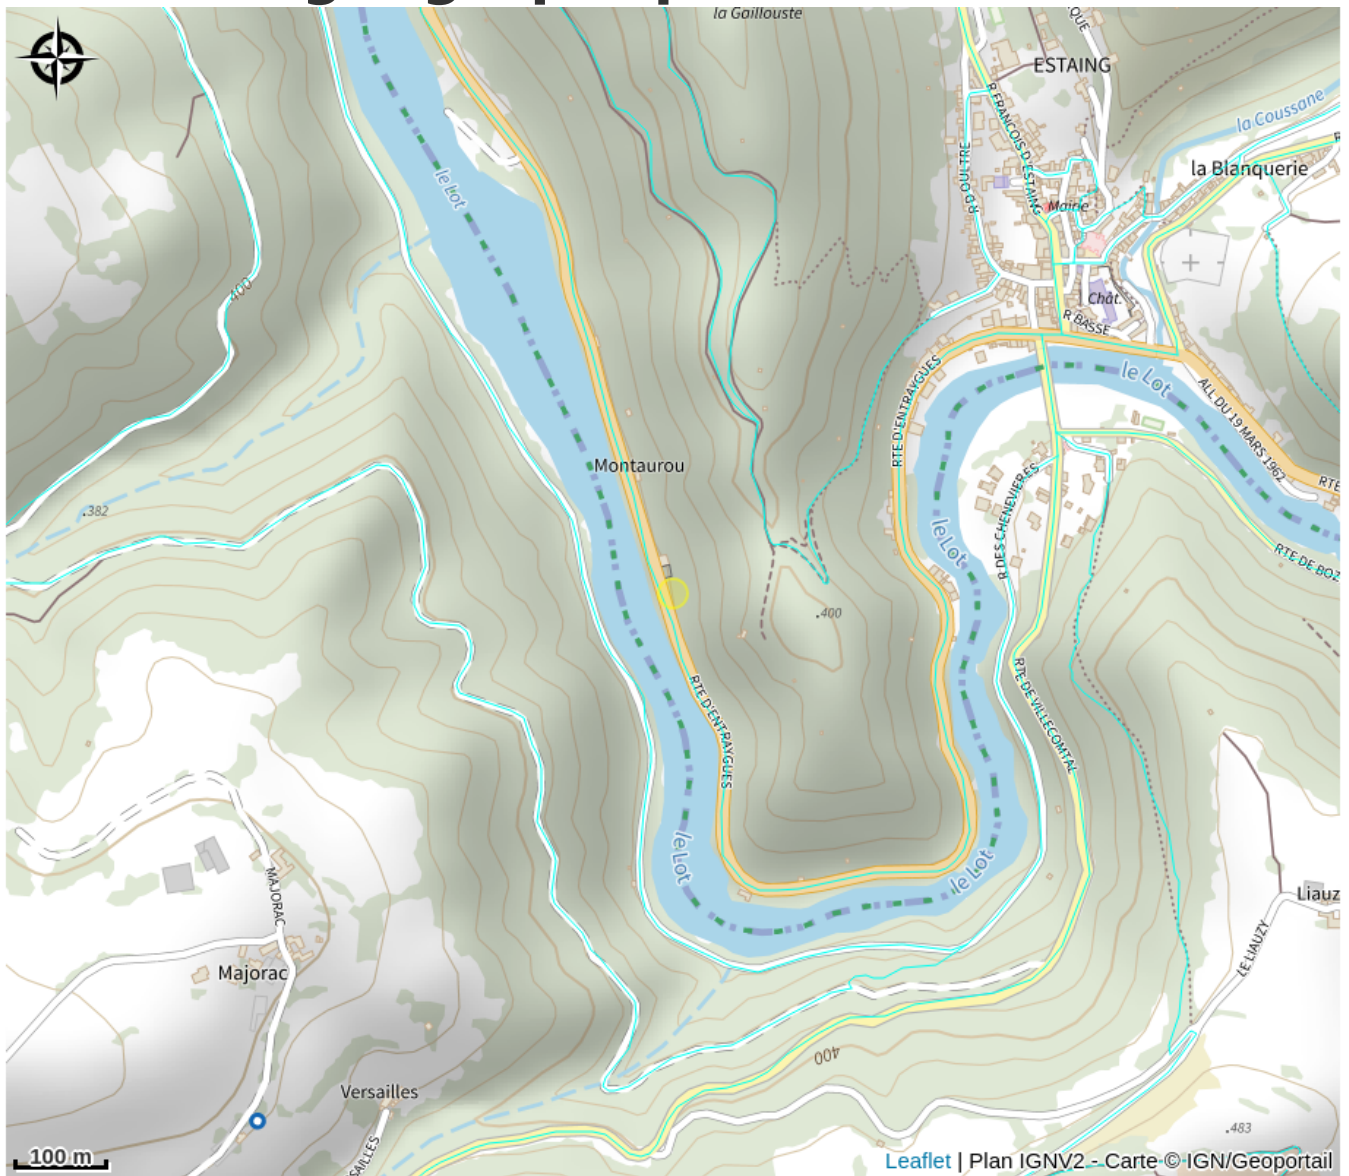

Montaurou 2

PNR_AUBRAC

Infos pratiques

Catégorie : Où dormir ?

Type : Meublés et gîtes

Situation géographique

Toutes les informations pratiques

Informations pratiques