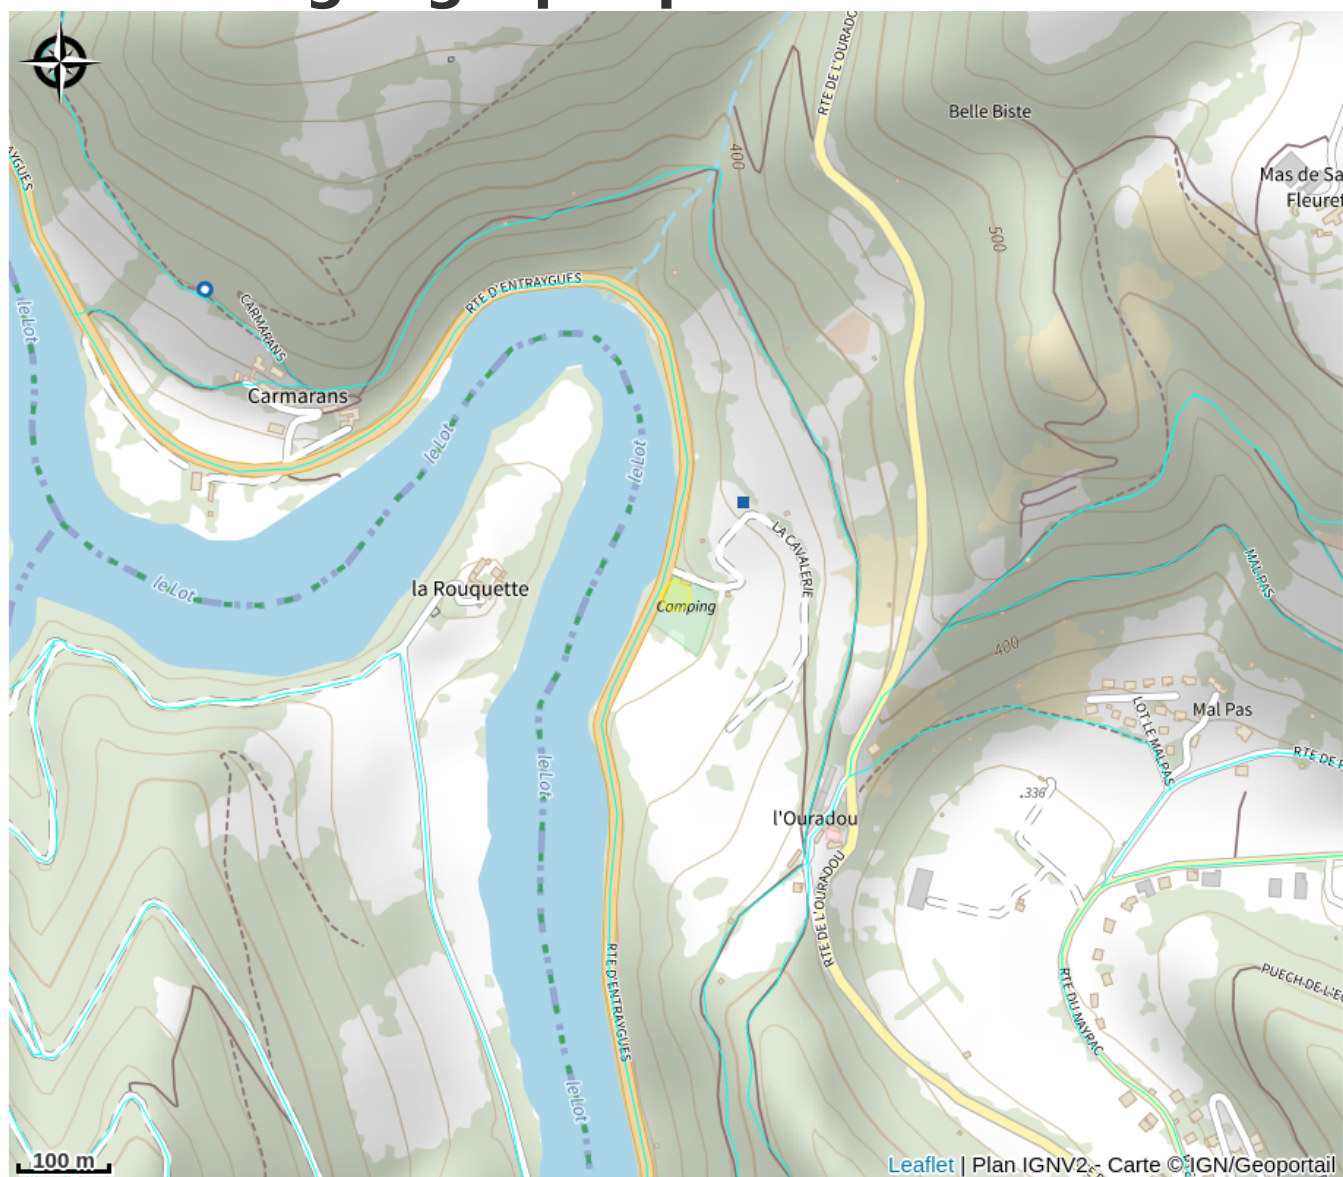

- **Cabane des rêves** : Vivez une nuit magique, en toute intimité, au cœur d'un kota finlandais cosy et romantique, pour 2 personnes max (sanitaires communs dans le camping)
-
- **Un espace commun "Le Havre des amis"** tout équipé (frigo, congélateur, vaisselle, micro-ondes, brasero....) est à votre disposition gracieusement pour votre confort. Un lieu idéal pour partager, faire des rencontres que vous soyez vacancier de passage ou marcheur sur le GR65 ce lieu est fait pour vous.

Vente de conserverie, boissons locales sur place et possibilité de petit-déjeuner.

Situé à deux pas du Lot et de sentiers de randonnée, notre camping est une invitation à la détente, à la découverte et à l'évasion. Que vous soyez amateur de pleine nature, randonneur, en quête d'un séjour atypique ou simplement à la recherche de calme, la Cavalerie est l'endroit rêvé.

Nature, tranquillité, originalité : au Camping La Cavalerie, chaque séjour devient un souvenir inoubliable.

Réservez dès maintenant et venez vivre l'insolite au cœur de l'Aveyron !

Situation géographique