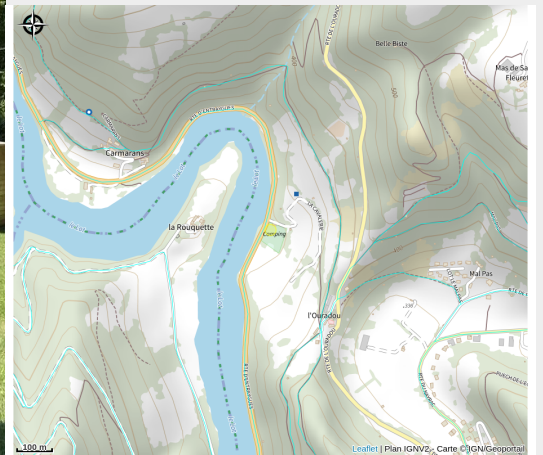

Cabane des Rêves - Camping la Cavalerie

PNR_AUBRAC

Crédit : Cabane des Rêves

Camping de la Cavalerie – Vivez l’insolite au cœur de la nature à Estaing. Niché dans un écrin de verdure aux portes du village d’Estaing, classé parmi les Plus Beaux Villages de France.

Infos pratiques

Catégorie : Où dormir ?

Type : Campings

Description

Le **Camping de la Cavalerie** vous invite à vivre une expérience unique, entre nature, confort et originalité.

Ici, l'aventure prend une toute nouvelle dimension grâce à nos **hébergements insolites**, pensés pour les amoureux de déconnexion, de charme et de dépaysement :

Vente de conserverie, boissons locales sur place et possibilité de petit-déjeuner.

Situé à deux pas du Lot et de sentiers de randonnée, notre camping est une invitation à la détente, à la découverte et à l'évasion. Que vous soyez amateur de pleine nature, randonneur, en quête d'un séjour atypique ou simplement à la recherche de calme, la Cavalerie est l'endroit rêvé.

Nature, tranquillité, originalité : au Camping La Cavalerie, chaque séjour devient un souvenir inoubliable.

Réservez dès maintenant et venez vivre l'insolite au cœur de l'Aveyron !

Situation géographique