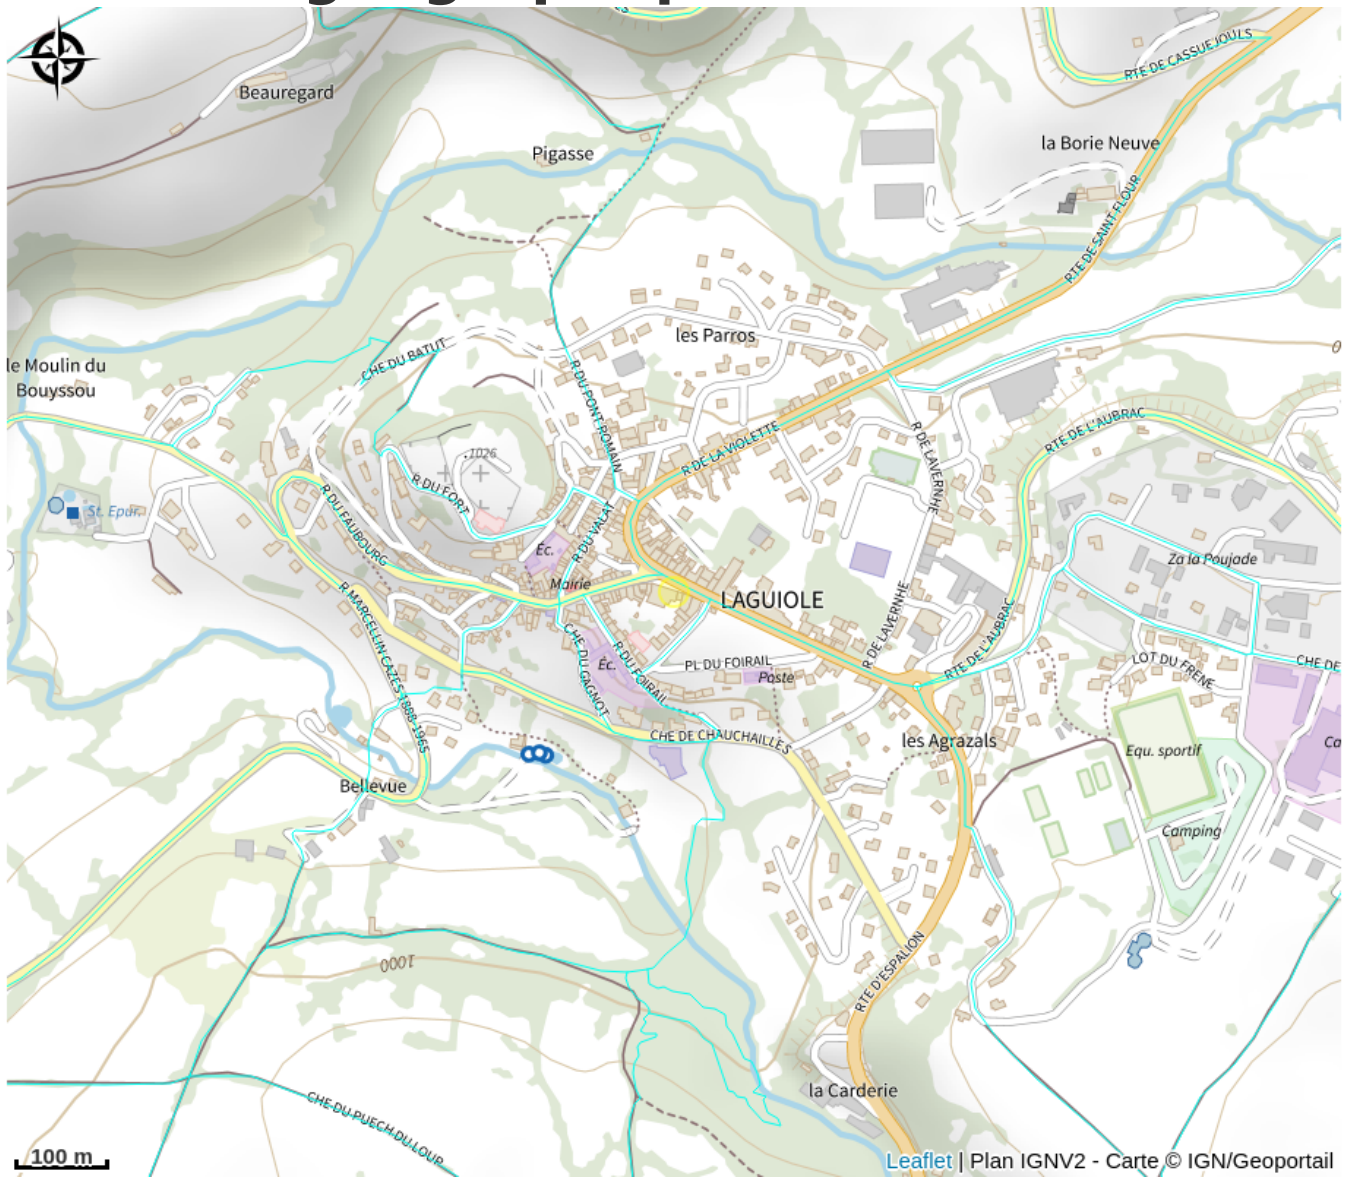

Céline Breysse

PNR_AUBRAC

Appartement neuf au centre de
Laguiole.

Infos pratiques

Catégorie : Où dormir ?

Type : Meublés et gîtes

Description

Appartement neuf au centre de Laguiole sur 2 niveaux. Au rez-de-chaussée : 1 pièce cuisine, salon avec TV et BZ, salle à manger.

Situation géographique

Toutes les informations pratiques

Informations pratiques

Modes de paiement:

Chèque Vacances, Espèces, Chèque, Virement

Fiche mise à jour par OFFICE DE TOURISME DE LAGUIOLE le 09/03/2023