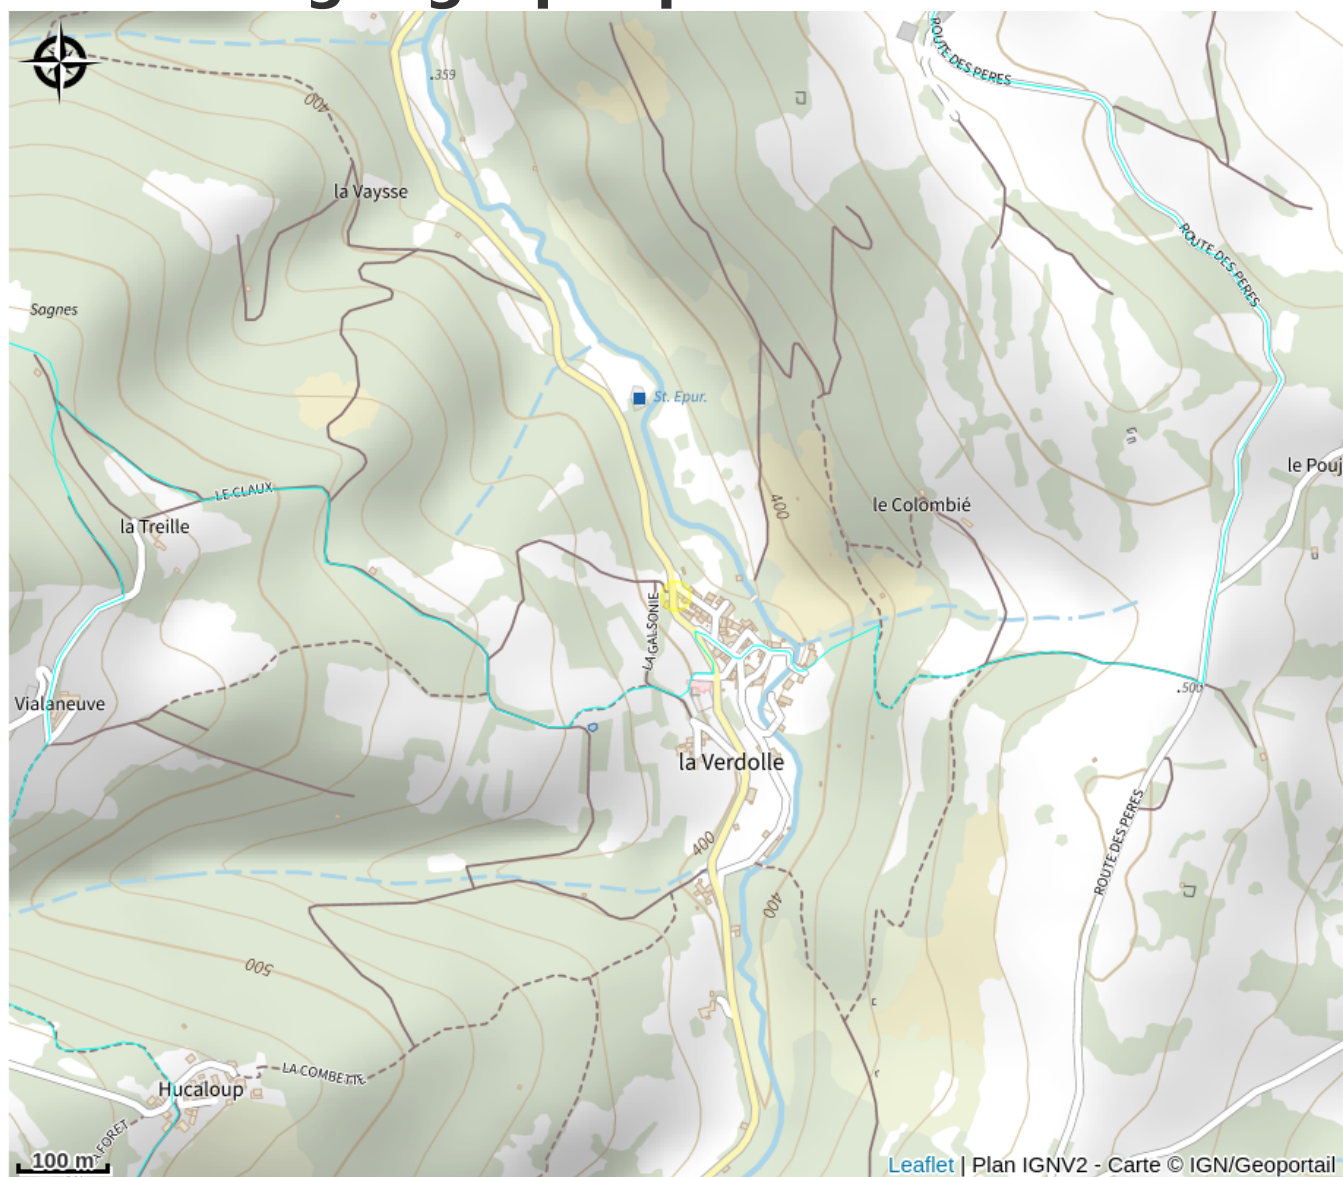

Situation géographique