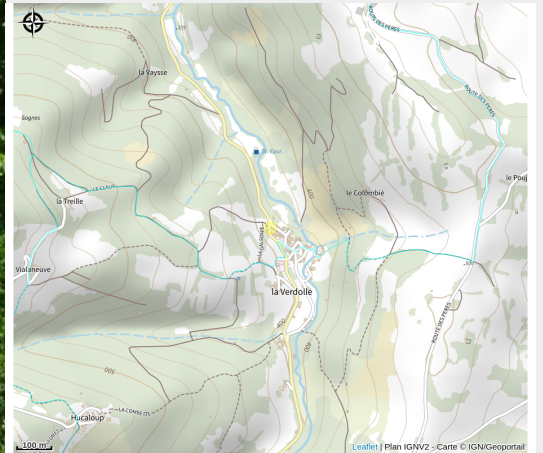

# Gite La Verdolle

Des falaises de Roquefort au Rougier

Crédit : Gite La Verdolle (Office de Tourisme Rougier d'Aveyron Sud)

Maison de campagne sans vis à vis  
située dans un hameau au sud de  
l'Aveyron.

# Description

Charmant petit gîte dans une maison de caractère composée d'une chambre (1 lit 140, 1 lit 120), un canapé convertible dans le séjour et une cuisine équipée.

# Situation géographique