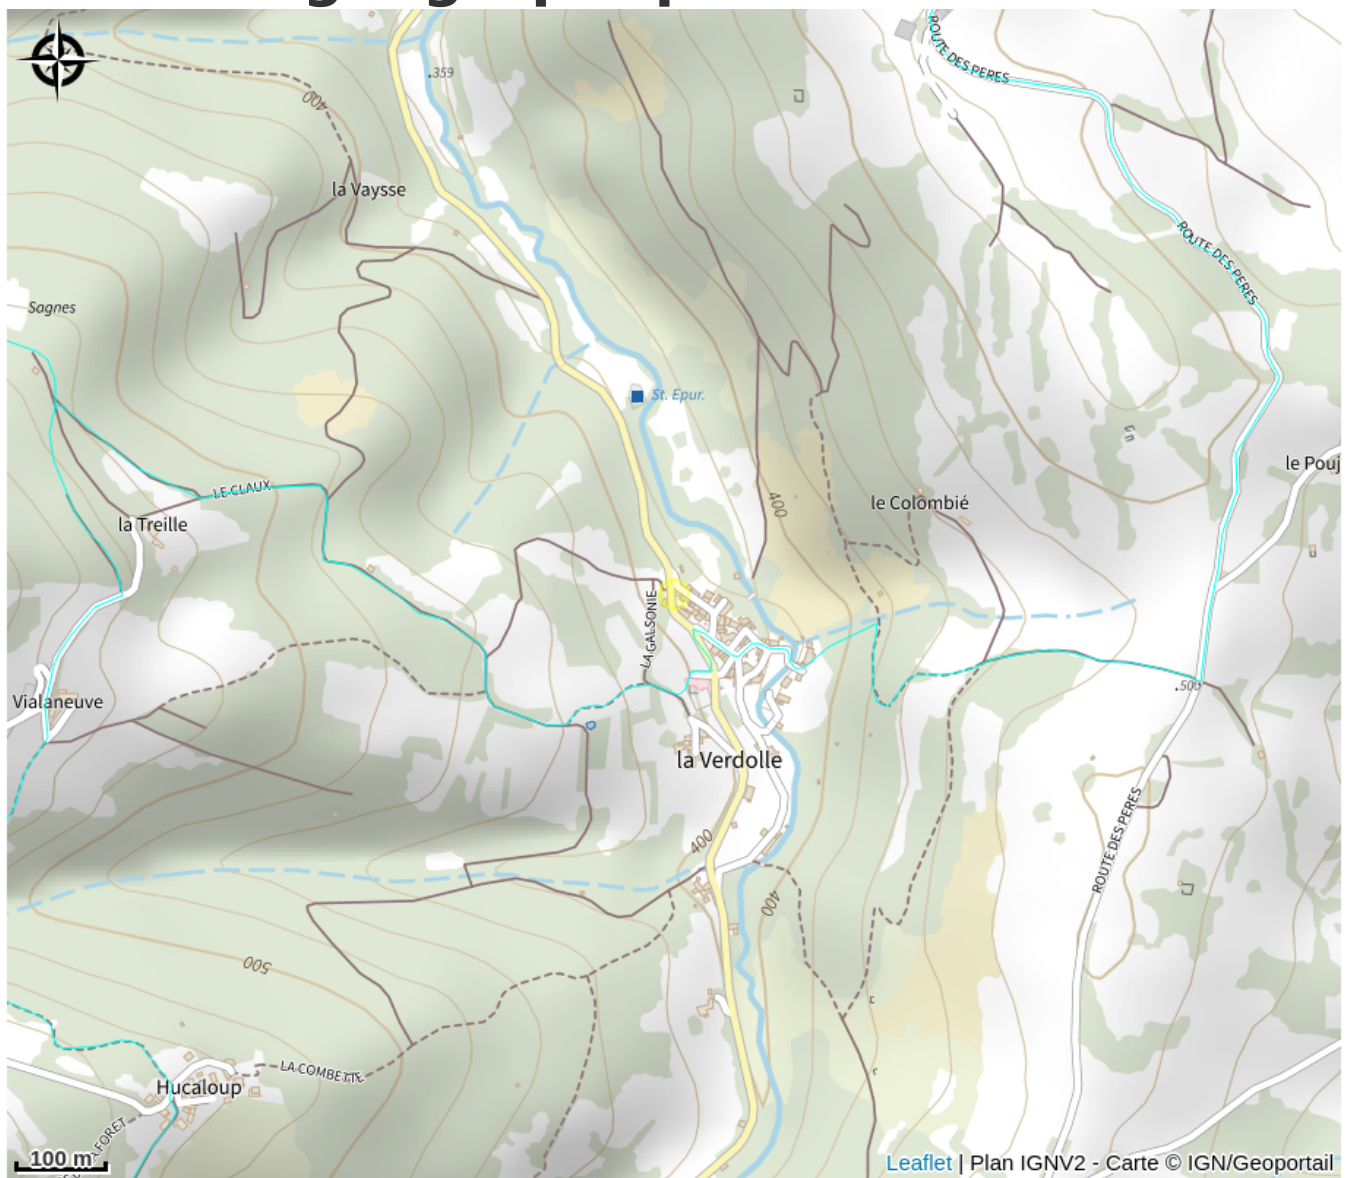

# Gite La Verdolle

Des falaises de Roquefort au Rougier

Crédit : Gite La Verdolle (Office de Tourisme Rougier d'Aveyron Sud)

Maison de campagne sans vis à vis  
située dans un hameau au sud de  
l'Aveyron.

# Description

Charmant petit gîte dans une maison de caractère composée d'une chambre (1 lit 140, 1 lit 120), un canapé convertible dans le séjour et une cuisine équipée.

# Situation géographique