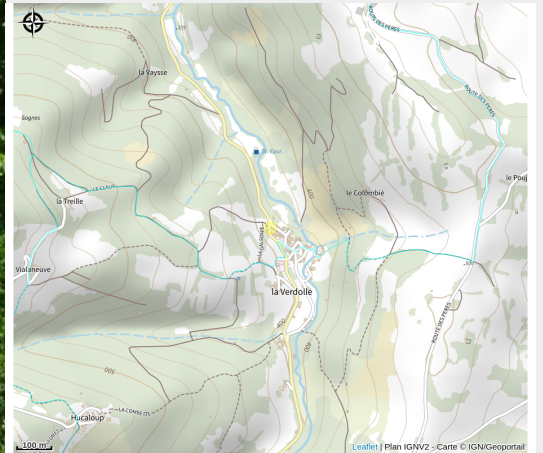

Gite La Verdolle

Des falaises de Roquefort au Rougier

Crédit : Gite La Verdolle (Office de Tourisme Rougier d'Aveyron Sud)

Maison de campagne sans vis à vis
située dans un hameau au sud de
l'Aveyron.

Infos pratiques

Catégorie : Où dormir ?

Type : Meublés et gîtes

Description

Charmant petit gîte dans une maison de caractère composée d'une chambre (1 lit 140, 1 lit 120), un canapé convertible dans le séjour et une cuisine équipée.