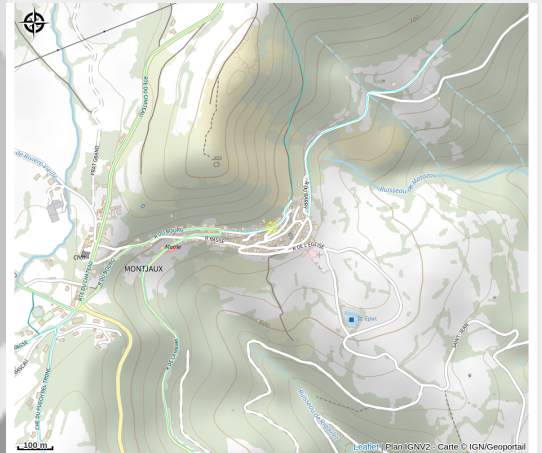

Gîte Turriere Lydie

Des Rases du Tarn aux Lacs du Lévézou

Infos pratiques

Catégorie : Où dormir ?

Type : Meublés et gîtes

Toutes les informations pratiques

Informations pratiques

Fiche mise à jour par OFFICE TOURISME DU PAYS DE LA MUSE ET RASPES DU TARN
le 02/02/2024