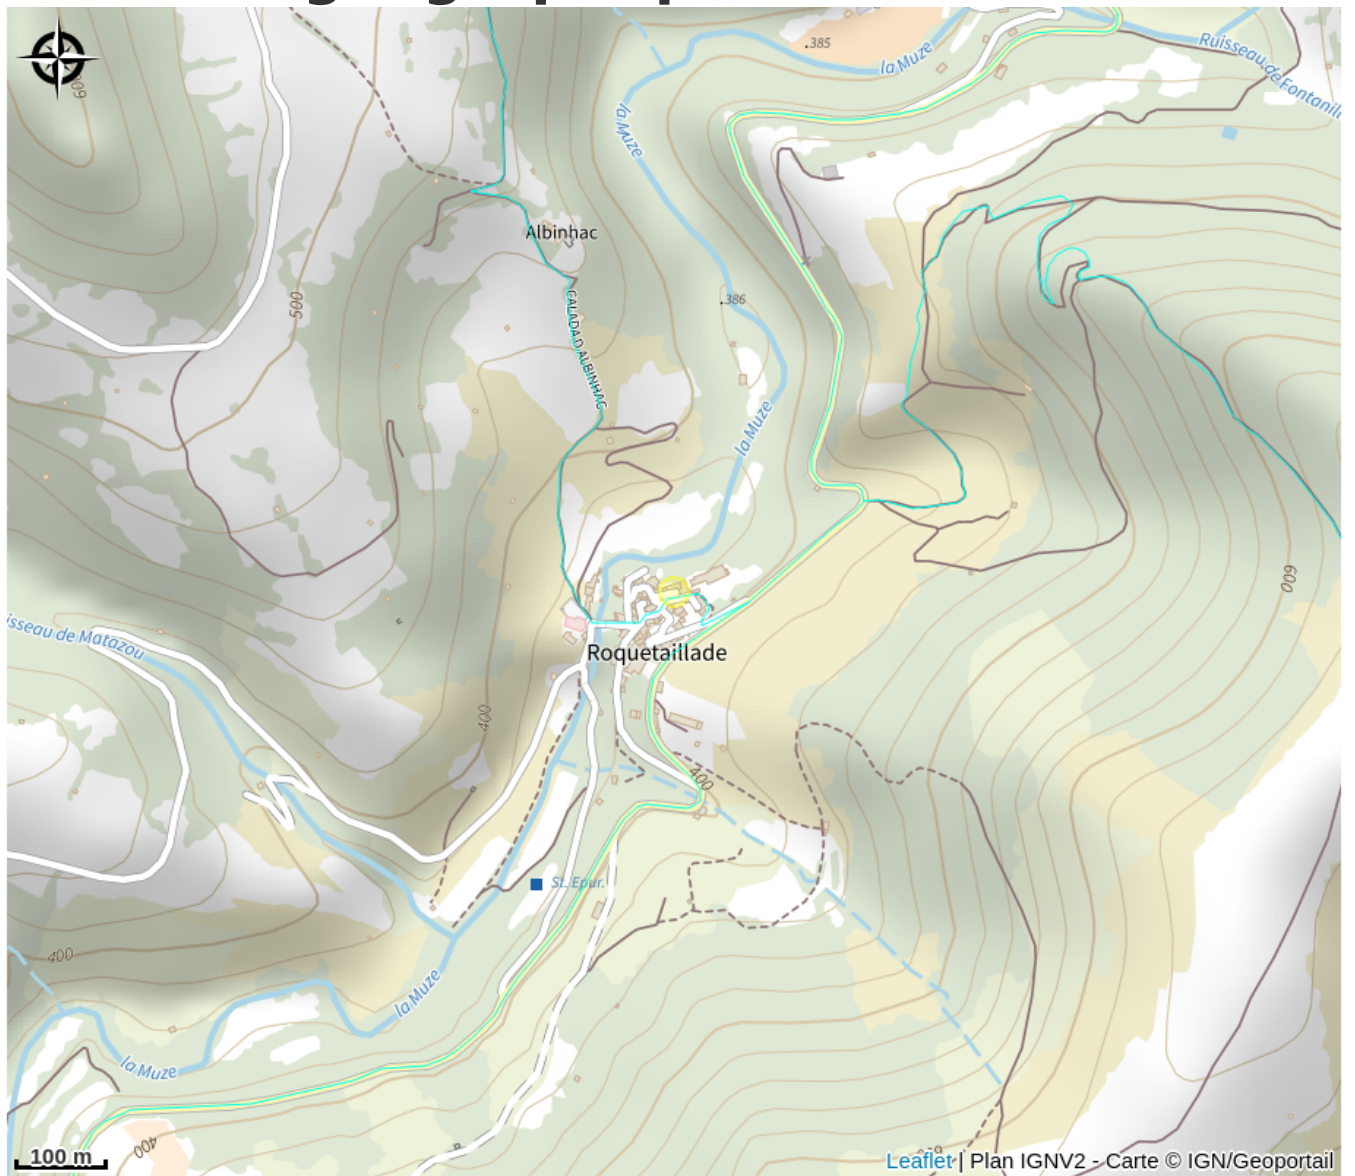

Casa Rocatalhada

Des Raspes du Tarn aux Lacs du Lézou

Infos pratiques

Catégorie : Où dormir ?

Type : Meublés et gîtes

Situation géographique

Toutes les informations pratiques

Informations pratiques

Fiche mise à jour par OFFICE TOURISME DU PAYS DE LA MUSE ET RASPES DU TARN
le 14/11/2025

Contact

Impasse de la Poterne
Roquetaillade
12490 MONTJAUX