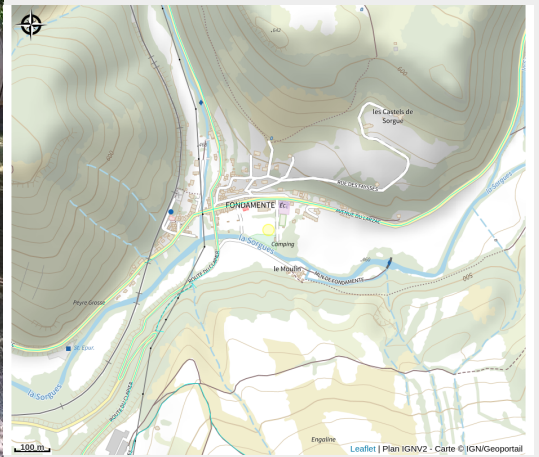

# Camping municipal de Fondamente

Des Gorges du Tarn au Causse du Larzac

Crédit : camping\_1 (kristel\_martin)

## Infos pratiques

Catégorie : Où dormir ?

Type : Campings

Le camping est situé dans le joli petit village de Fondamente au coeur de la vallée de la Sorgues, avec commerces et services (restaurant/pizzeria, alimentation, boucherie-charcuterie, presse, médecin, point postal).

# Description

Ce camping municipal de 10 emplacements séduira les amoureux de nature recherchant le calme.

# Situation géographique