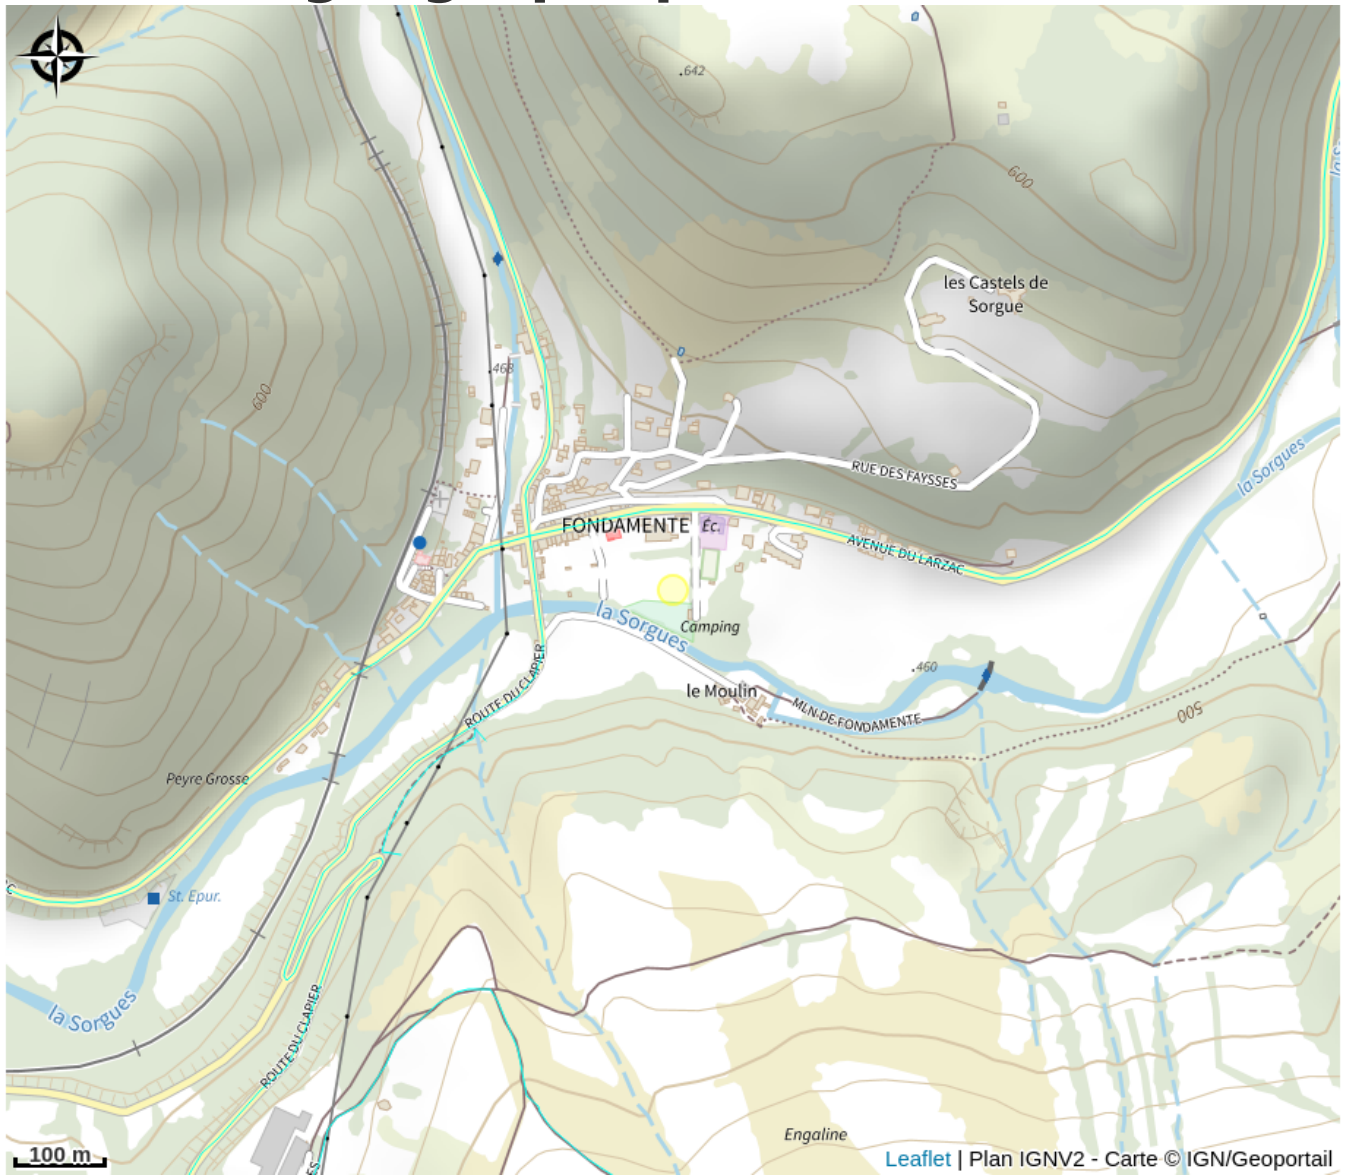

## Infos pratiques

Catégorie : Où dormir ?

Type : Campings

Le camping est situé dans le joli petit village de Fondamente au coeur de la vallée de la Sorgues, avec commerces et services (restaurant/pizzeria, alimentation, boucherie-charcuterie, presse, médecin, point postal).

# Description

Ce camping municipal de 10 emplacements séduira les amoureux de nature recherchant le calme.

# Situation géographique