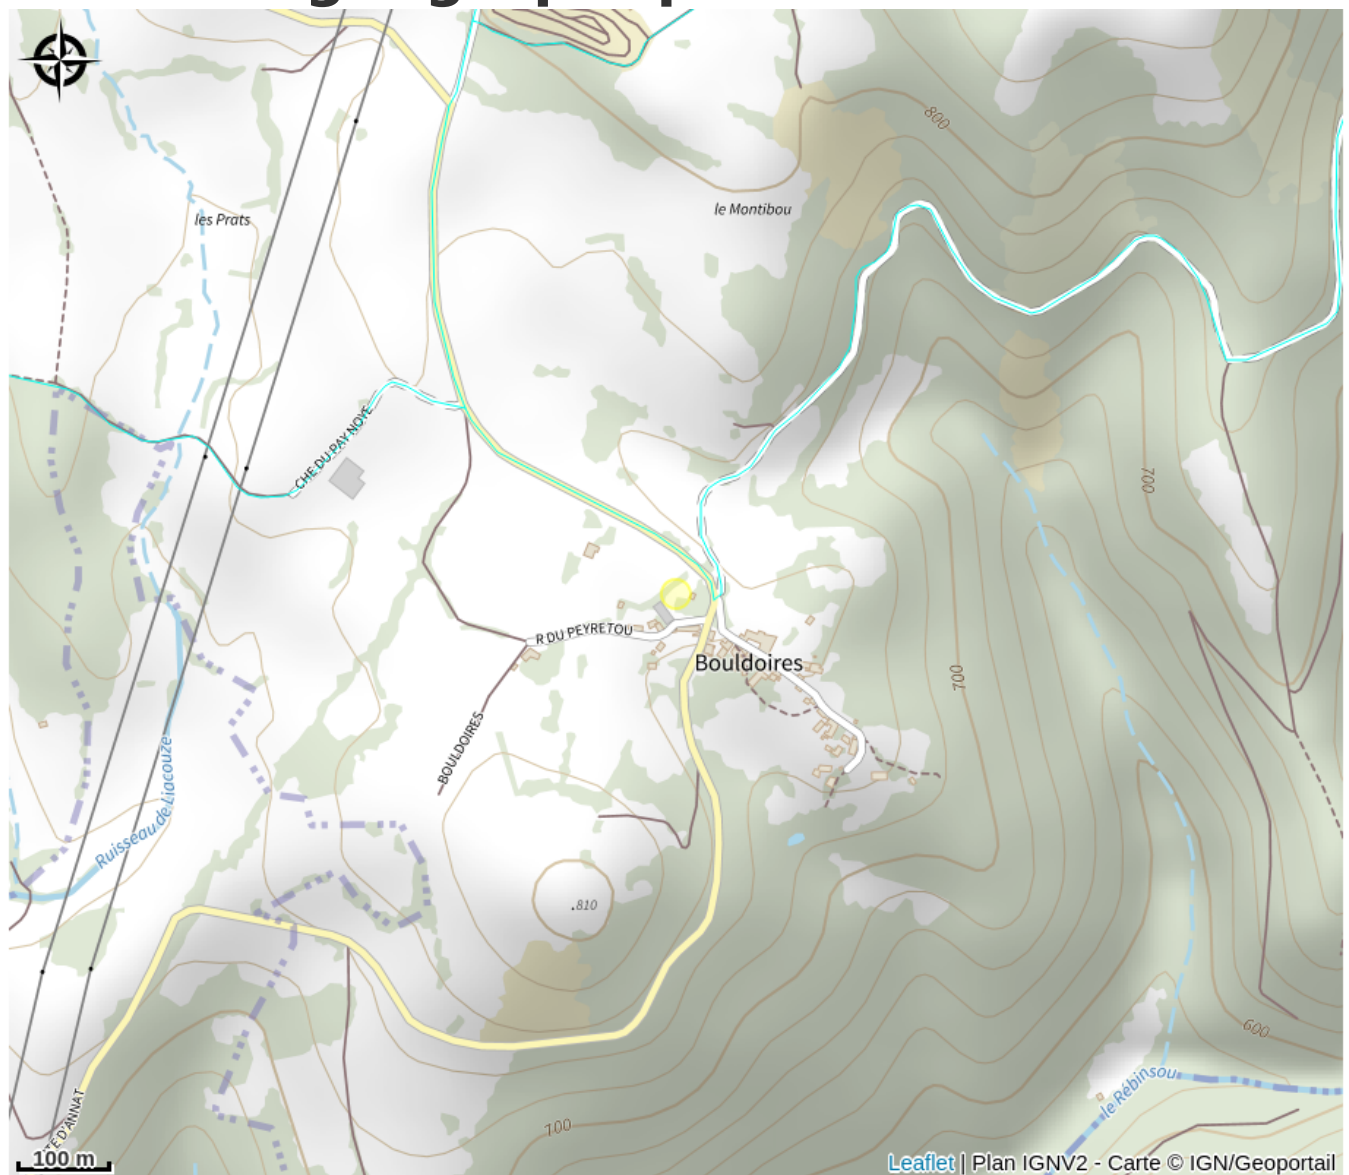

# Chez Clémentine

PNR\_AUBRAC

Crédit : Chez Clémentine (OT Terres d'Aveyron)

Maison sur terrain clos dans un hameau calme situé entre la vallée du Lot et le plateau de l'Aubrac, chemins de randonnée, lacs, centre équestre...

# Situation géographique