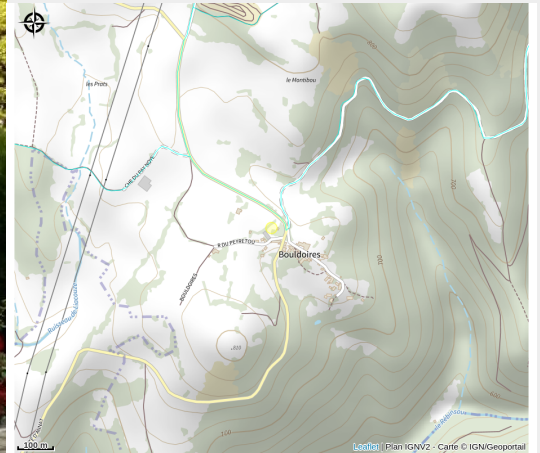

# Chez Clémentine

PNR\_AUBRAC

Crédit : Chez Clémentine (OT Terres d'Aveyron)

Maison sur terrain clos dans un hameau calme situé entre la vallée du Lot et le plateau de l'Aubrac, chemins de randonnée, lacs, centre équestre...

# Situation géographique