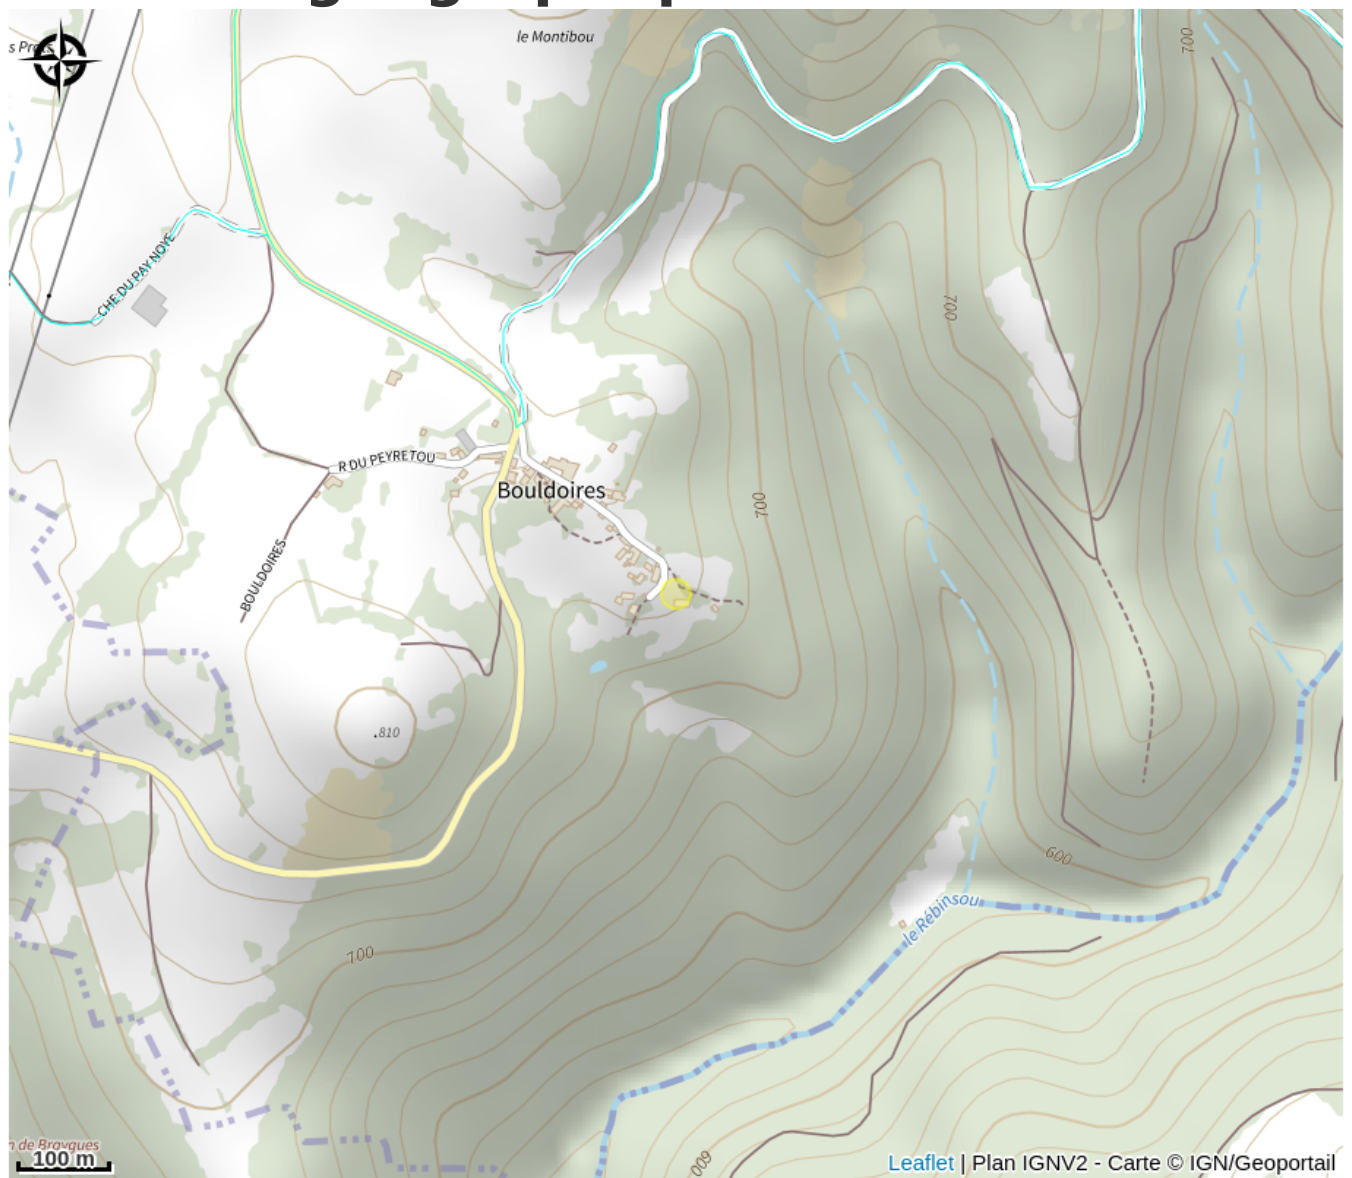

VDH Conseil

PNR_AUBRAC

Infos pratiques

Catégorie : Où dormir ?

Type : Meublés et gîtes

Situation géographique

Toutes les informations pratiques

Informations pratiques