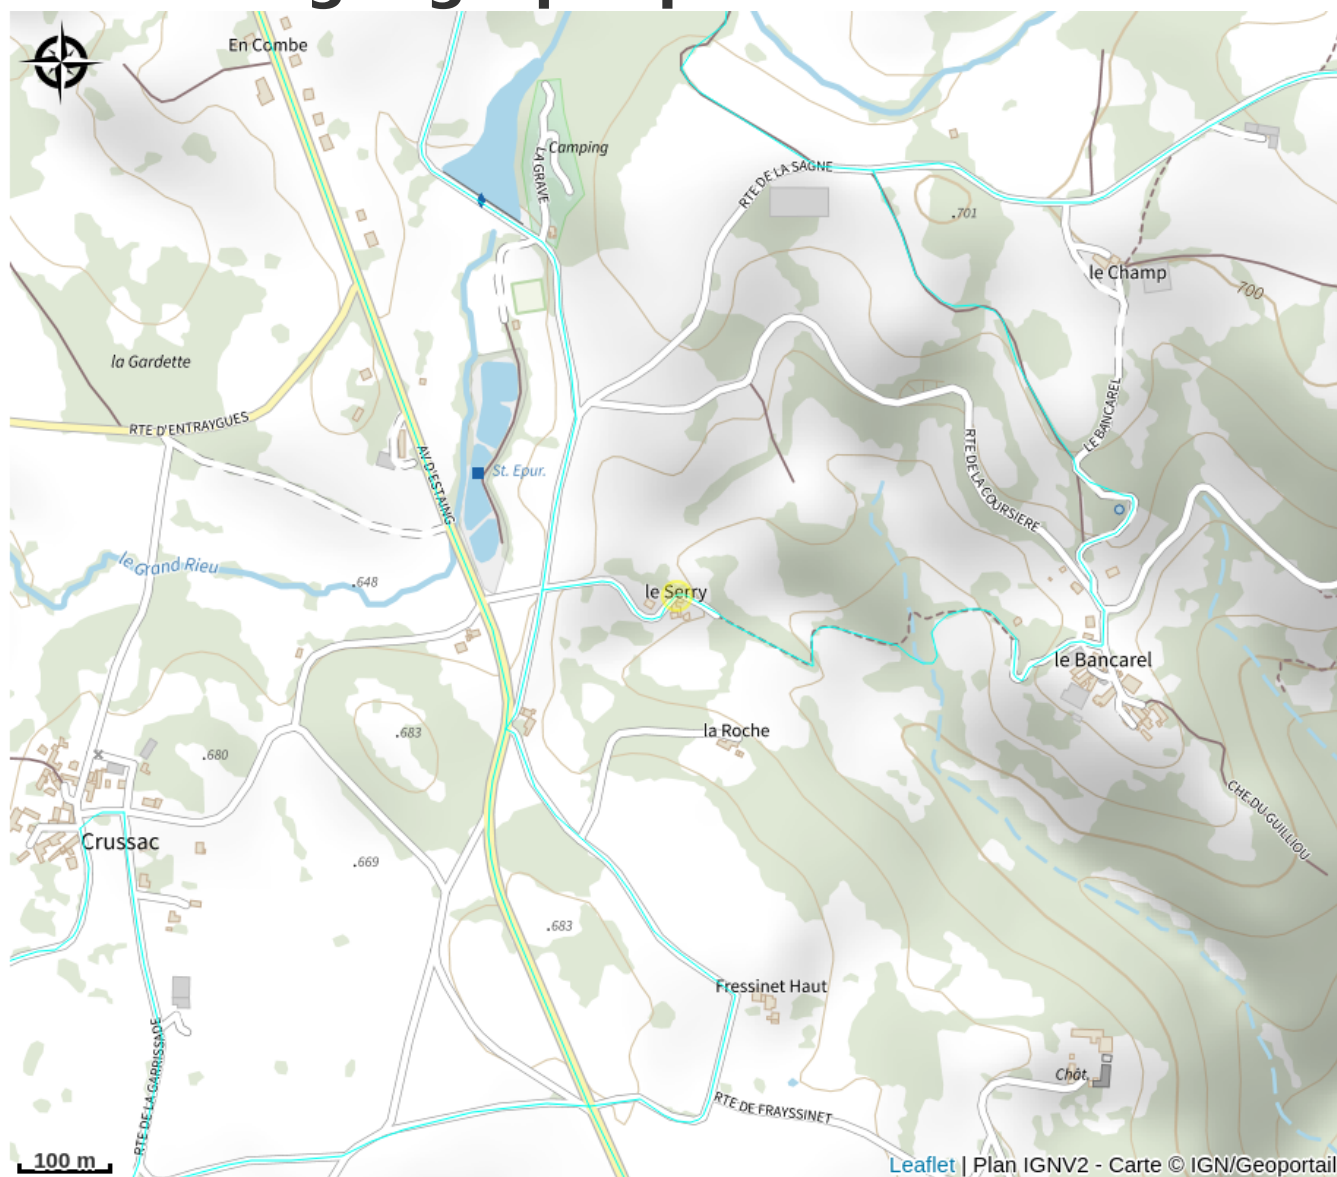

Gîte du Serry

PNR_AUBRAC

Crédit : Gîte du Serry (Le Serry)

Pour se ressourcer au calme, avec une
vue magnifique

Infos pratiques

Catégorie : Où dormir ?

Type : Meublés et gîtes

Description

Situé au nord du département de l'Aveyron à un kilomètre du charmant petit village du Nayrac, ce petit gîte indépendant, mitoyen à la maison des propriétaires bénéficie du calme et d'une vue sur la campagne et la forêt.

Vous pourrez profiter de chemins de randonnées, d'un étang de pêche. Mais également à proximité, d'un terrain de basket ainsi qu'un cours de tennis.

Situation géographique

Toutes les informations pratiques