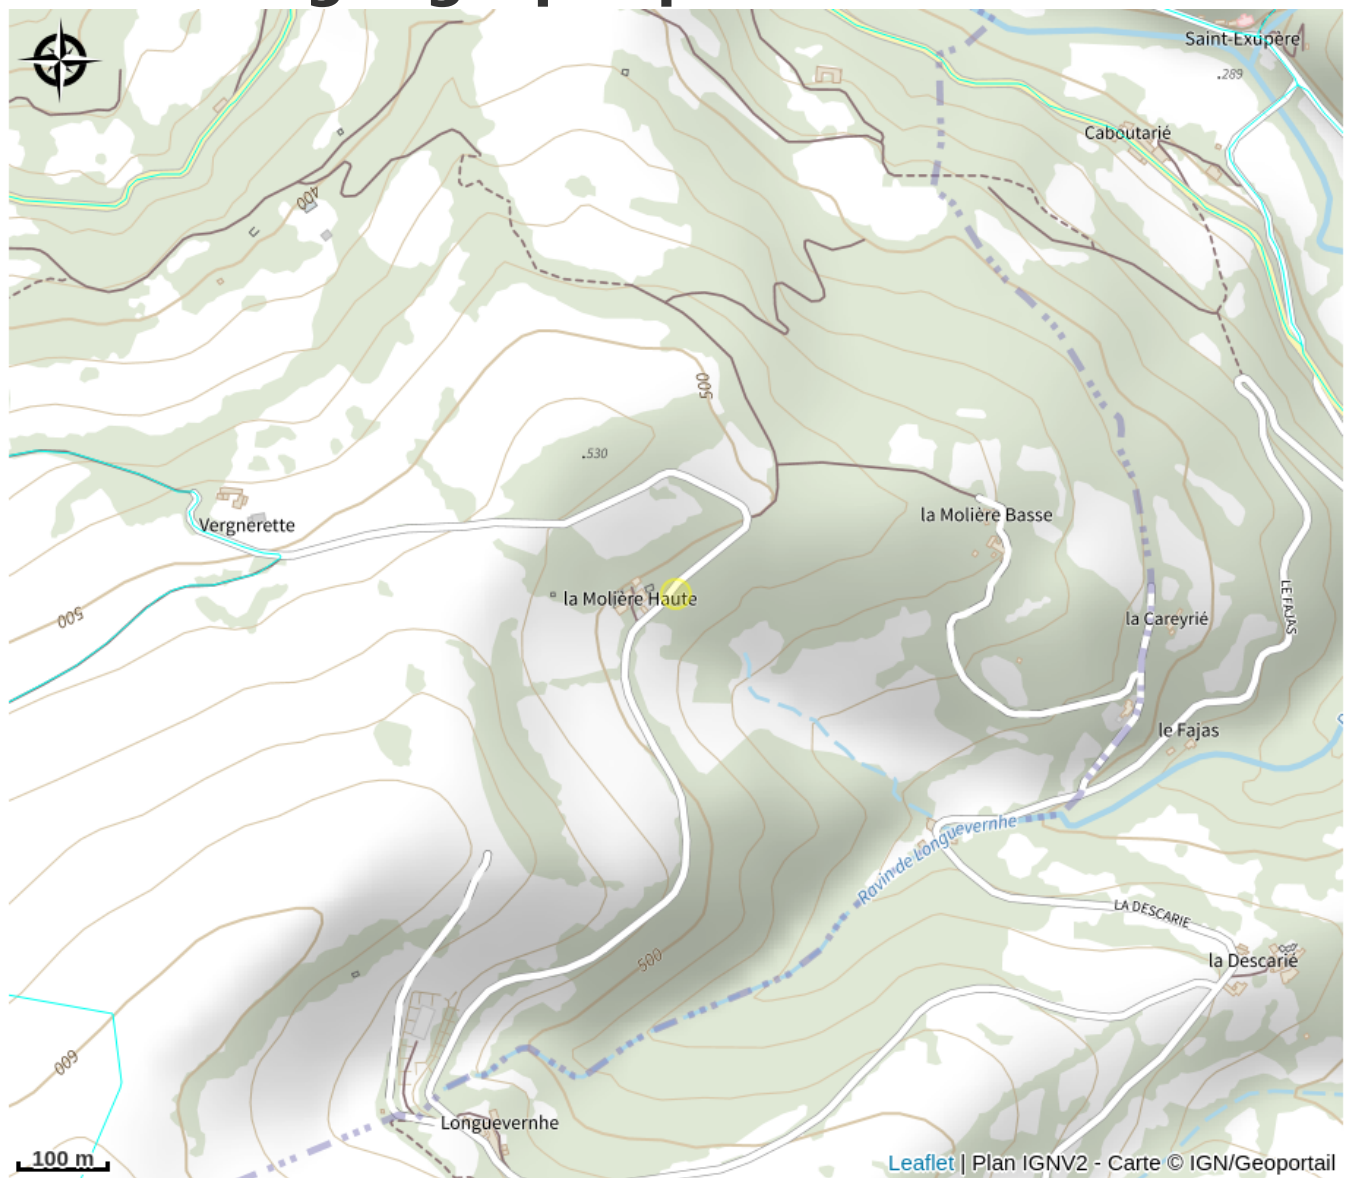

Situation géographique