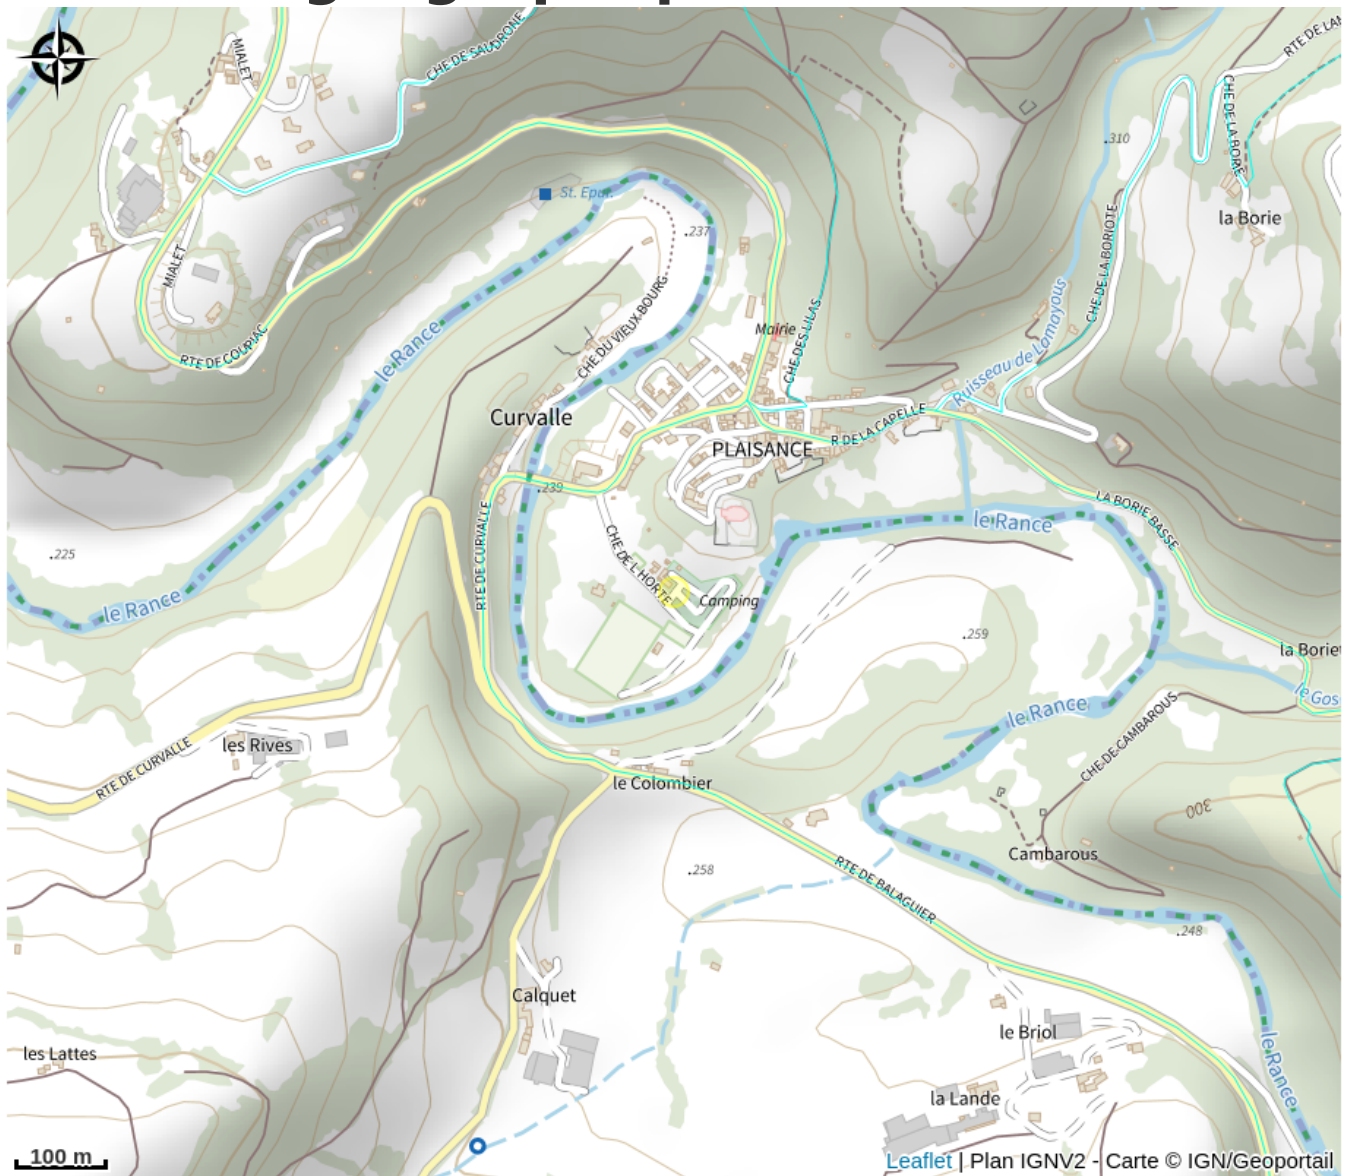

Situation géographique