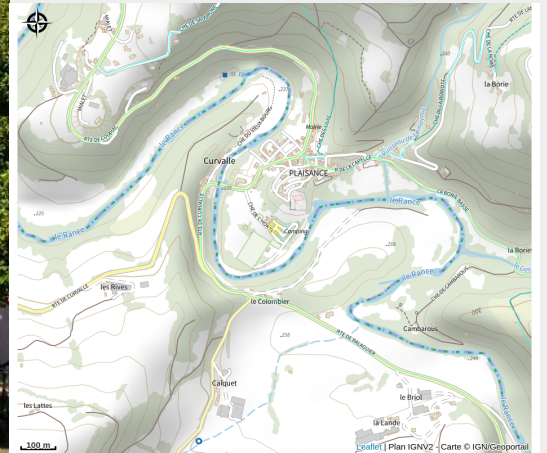

Camping municipal du Moulin

Des falaises de Roquefort au Rougier

Crédit : Camping municipal du Moulin (www.plaisance12.com)

A 300 m du village de Plaisance, notre camping offre calme et détente dans un cadre vraiment plaisant et ombragé.