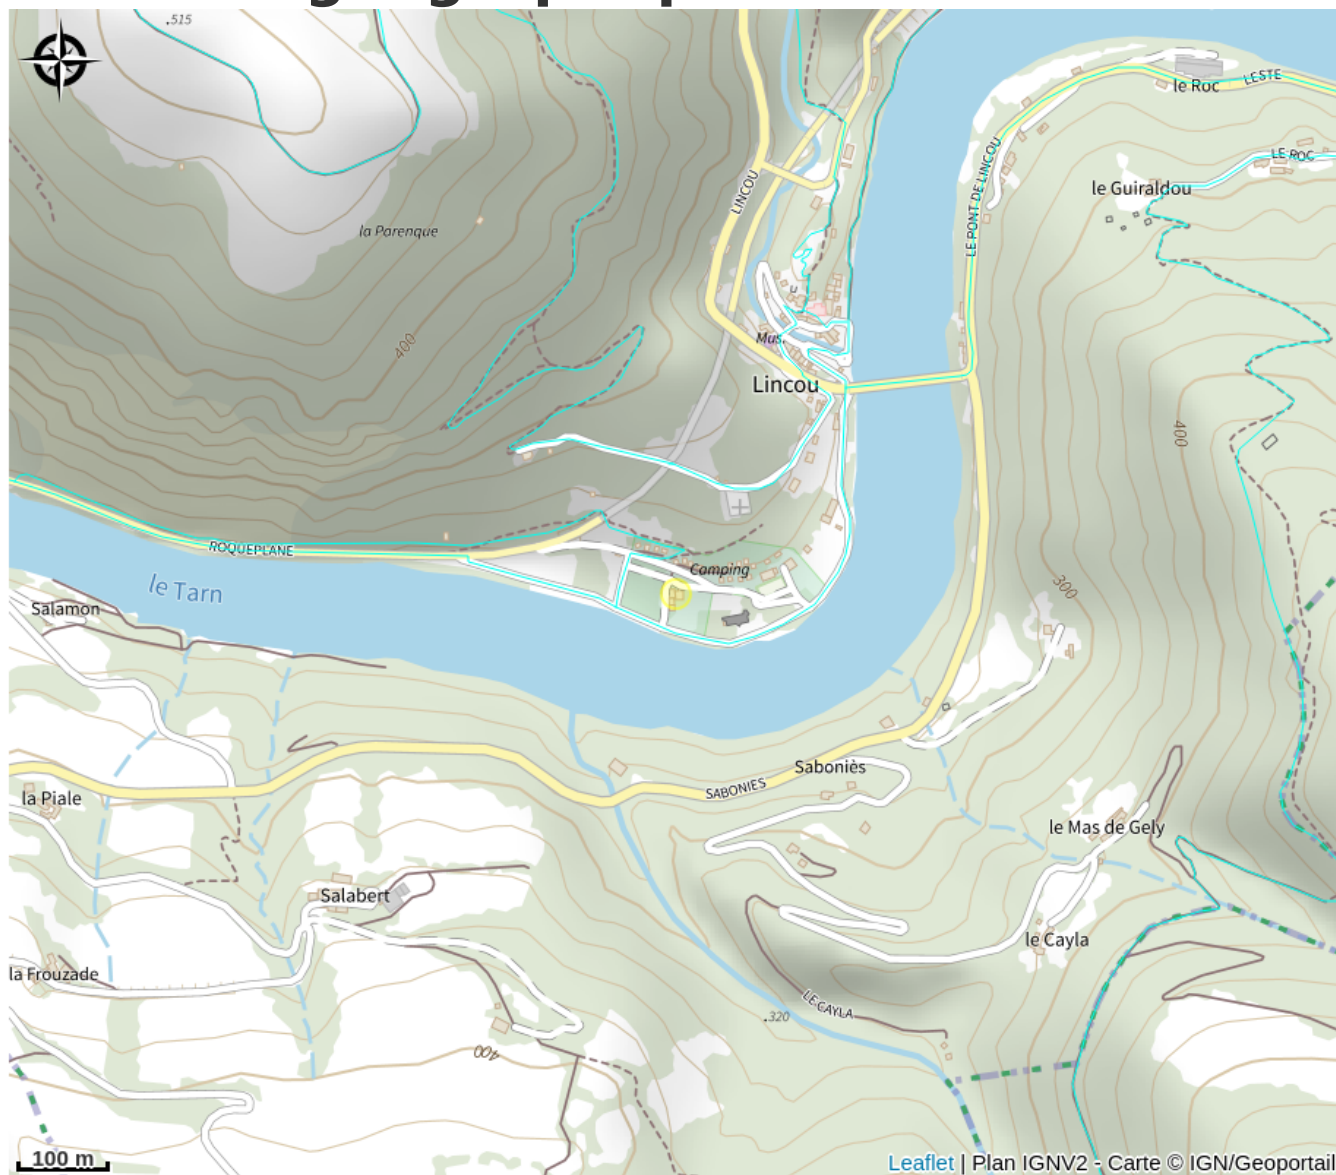

# Domaine de l'Ecrin Vert

Gorges et Vallée du Tarn (GR® 736)

Crédit : Lodge

Le Domaine de l'Ecrin Vert vous propose 10 lodges tout confort dont 2 PMR d'une capacité d'une à six personnes, dans un îlot de verdure en bordure de la vallée du Tarn. La structure est labellisée Hébergement Pêche.

# Situation géographique